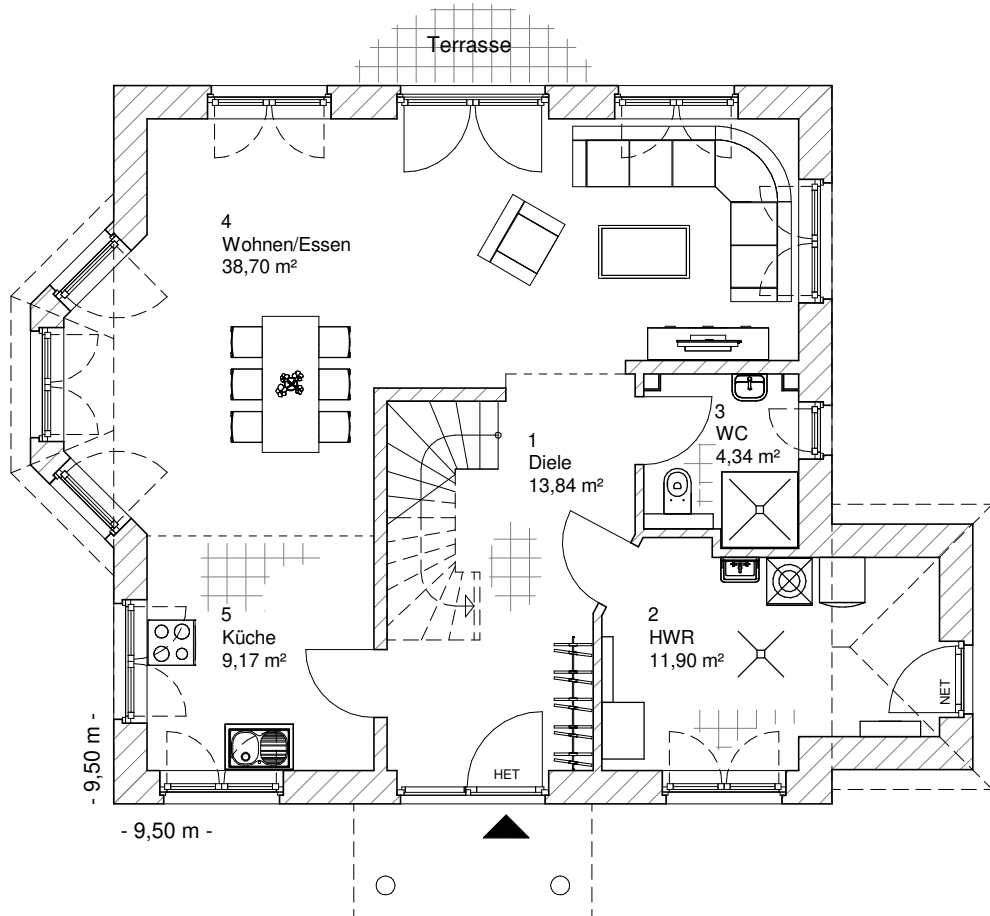

5.3.8

ERDGESCHOSS

77,95 m²

**TEAM
MASSIVHAUS**

Ihr Schlüssel zum Traumhaus

Team Massivhaus GmbH

Hollerstraße 128 Tel.: 04331/33110-0

24782 Büdelsdorf Fax: 04331/33110-9

www.team-massivhaus.de

Die Zeichnungen enthalten Sonderausstattungen!

Maßstab 1 : 100

Maßstab 1 : 200

Maßstab 1 : 200

5.3.8

OBERGESCHOSS

69,59 m²

Die Zeichnungen enthalten Sonderausstattungen!

Maßstab 1 : 100

Maßstab 1 : 200

Maßstab 1 : 200