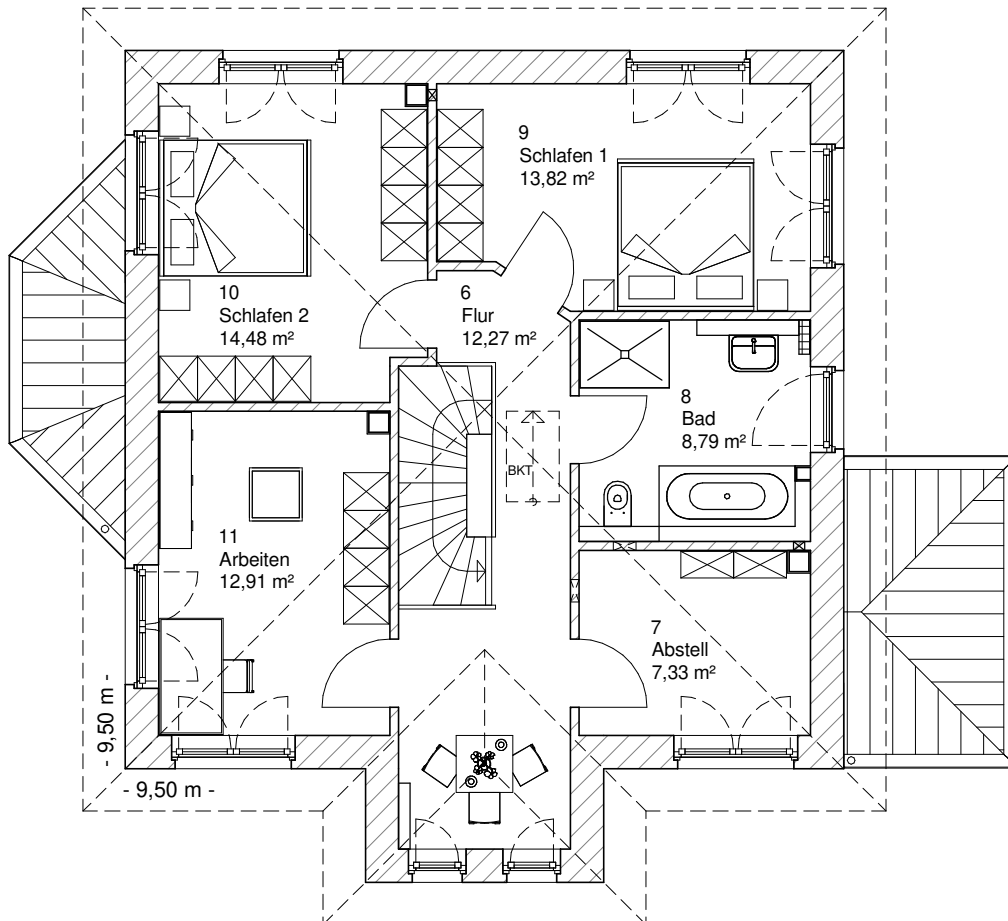

www.team-massivhaus.de

Die Zeichnungen enthalten Sonderausstattungen!

Maßstab 1 : 100

Maßstab 1 : 200

Maßstab 1 : 200

5.3.8

OBERGESCHOSS

69,59 m²

Gesamt

147,53 m²

**TEAM
MASSIVHAUS**

Ihr Schlüssel zum Traumhaus

Team Massivhaus GmbH

Hollerstraße 128 Tel.: 04331/33110-0

24782 Büdelsdorf Fax: 04331/33110-9

www.team-massivhaus.de

Die Zeichnungen enthalten Sonderausstattungen!

Maßstab 1 : 100

Maßstab 1 : 200

Maßstab 1 : 200