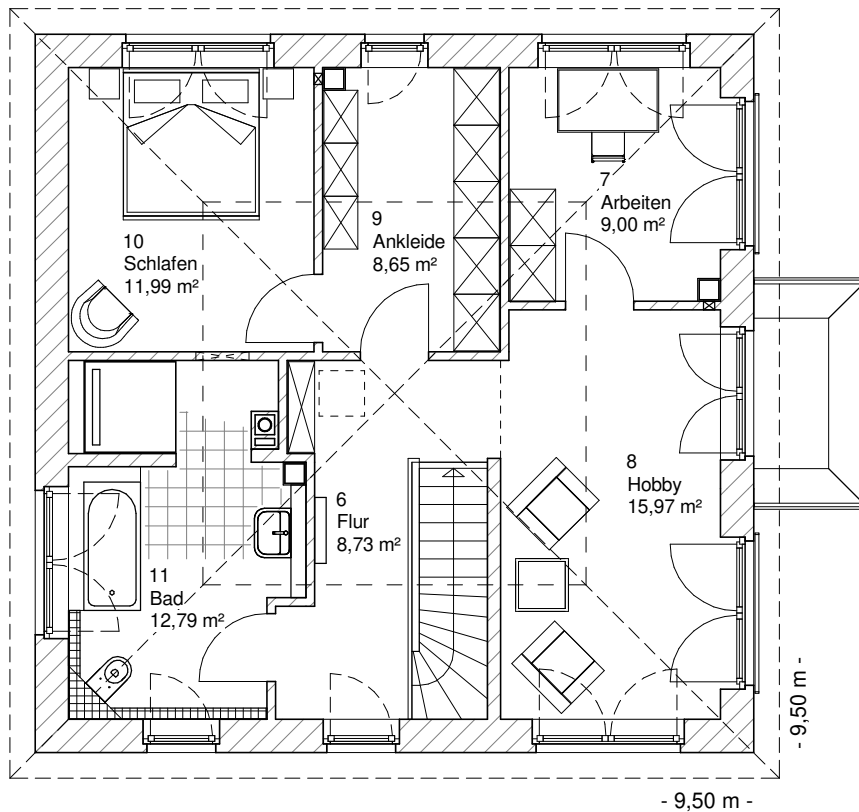

5.3.7

OBERGESCHOSS

67,13 m²

Gesamt

140,73 m²

**TEAM
MASSIVHAUS**

Ihr Schlüssel zum Traumhaus

Team Massivhaus GmbH

Hollerstraße 128 Tel.: 04331/33110-0

24782 Büdelsdorf Fax: 04331/33110-9

www.team-massivhaus.de

Maßstab 1 : 100