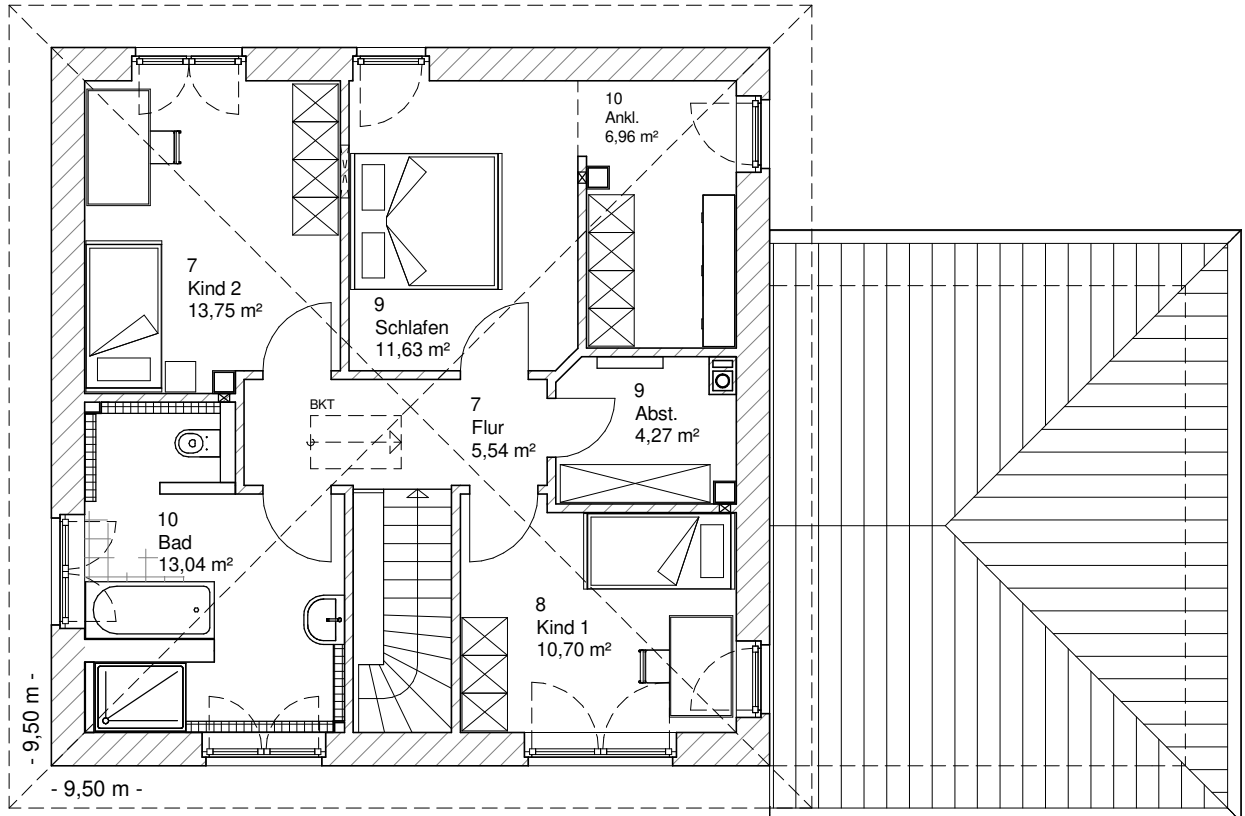

www.team-massivhaus.de

Die Zeichnungen enthalten Sonderausstattungen!

Maßstab 1 : 100

Maßstab 1 : 200

Maßstab 1 : 200

5.3.6

OBERGESCHOSS

65,90 m²

Gesamt

165,73 m²

**TEAM
MASSIVHAUS**

Ihr Schlüssel zum Traumhaus

Team Massivhaus GmbH

Hollerstraße 128 Tel.: 04331/33110-0

24782 Büdelsdorf Fax: 04331/33110-9

www.team-massivhaus.de

Maßstab 1 : 100

Maßstab 1 : 200

Maßstab 1 : 200