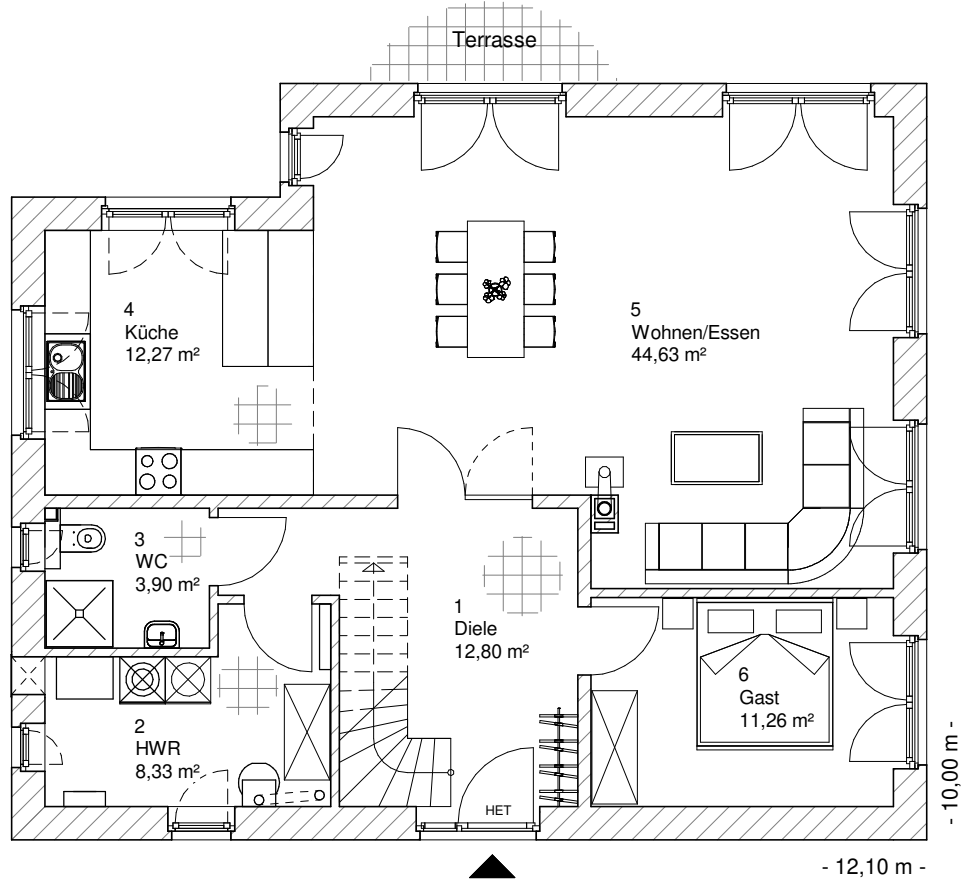

5.3.5

ERDGESCHOSS

93,19 m²

**TEAM
MASSIVHAUS**

Ihr Schlüssel zum Traumhaus

Team Massivhaus GmbH

Hollerstraße 128 Tel.: 04331/33110-0

24782 Büdelsdorf Fax: 04331/33110-9

www.team-massivhaus.de

Die Zeichnungen enthalten Sonderausstattungen!

Maßstab 1 : 100

Maßstab 1 : 200

Maßstab 1 : 200

5.3.5

OBERGESCHOSS

66,57 m²

Die Zeichnungen enthalten Sonderausstattungen!

Maßstab 1 : 100

Maßstab 1 : 200

Maßstab 1 : 200