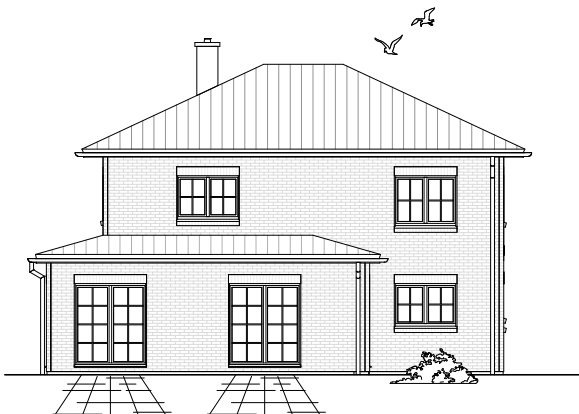

5.3.5

OBERGESCHOSS

66,57 m²

Gesamt

159,75 m²

**TEAM
MASSIVHAUS**

Ihr Schlüssel zum Traumhaus

Team Massivhaus GmbH

Hollerstraße 128 Tel.: 04331/33110-0

24782 Büdelsdorf Fax: 04331/33110-9

www.team-massivhaus.de

Die Zeichnungen enthalten Sonderausstattungen!

Maßstab 1 : 100

Maßstab 1 : 200

Maßstab 1 : 200