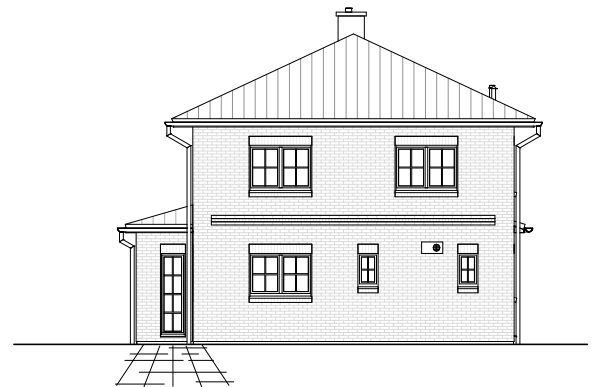

5.3.5

ERDGESCHOSS

93,19 m²

**TEAM
MASSIVHAUS**

Ihr Schlüssel zum Traumhaus

Team Massivhaus GmbH

Hollerstraße 128 Tel.: 04331/33110-0

24782 Büdelsdorf Fax: 04331/33110-9

www.team-massivhaus.de

Die Zeichnungen enthalten Sonderausstattungen!

Maßstab 1 : 100

Maßstab 1 : 200

Maßstab 1 : 200

5.3.5

OBERGESCHOSS

66,57 m²

Gesamt

159,75 m²

**TEAM
MASSIVHAUS**

Ihr Schlüssel zum Traumhaus

Team Massivhaus GmbH

Hollerstraße 128 Tel.: 04331/33110-0

24782 Büdelsdorf Fax: 04331/33110-9

www.team-massivhaus.de