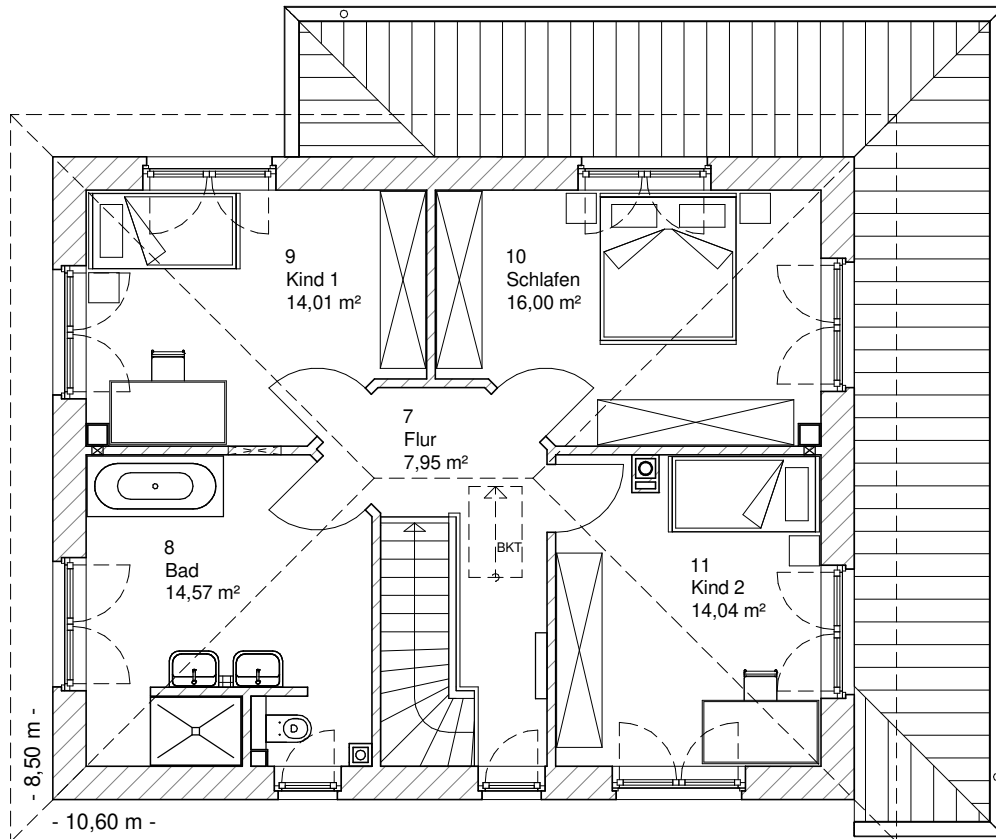

www.team-massivhaus.de

Die Zeichnungen enthalten Sonderausstattungen!

Maßstab 1 : 100

Maßstab 1 : 200

Maßstab 1 : 200

5.3.5

OBERGESCHOSS

66,57 m²

Gesamt

159,75 m²

**TEAM
MASSIVHAUS**

Ihr Schlüssel zum Traumhaus

Team Massivhaus GmbH

Hollerstraße 128 Tel.: 04331/33110-0

24782 Büdelsdorf Fax: 04331/33110-9

www.team-massivhaus.de

Die Zeichnungen enthalten Sonderausstattungen!

Maßstab 1 : 100

Maßstab 1 : 200

Maßstab 1 : 200