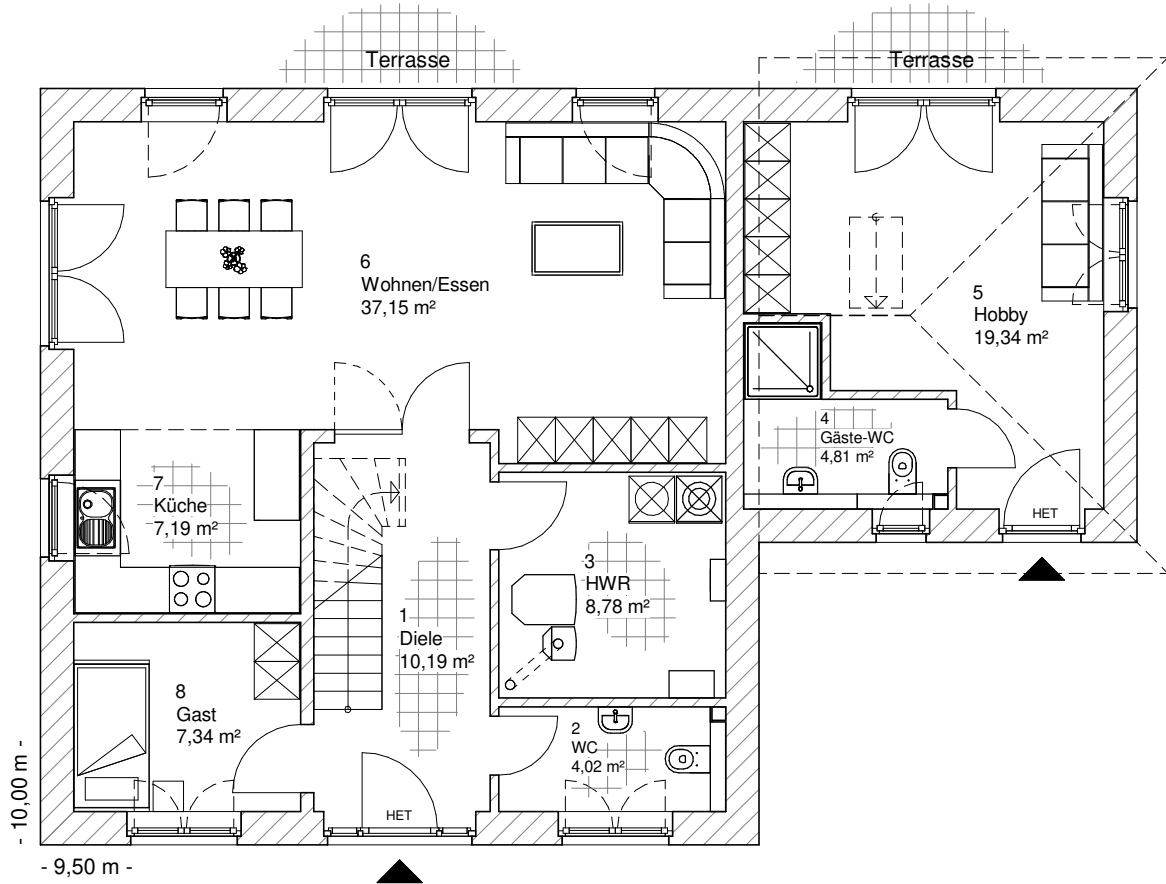

5.3.4

ERDGESCHOSS

98,82 m²

**TEAM
MASSIVHAUS**

Ihr Schlüssel zum Traumhaus

Team Massivhaus GmbH

Hollerstraße 128 Tel.: 04331/33110-0

24782 Büdelsdorf Fax: 04331/33110-9

www.team-massivhaus.de

Die Zeichnungen enthalten Sonderausstattungen!

Maßstab 1 : 100

Maßstab 1 : 200

Maßstab 1 : 200

5.3.4

OBERGESCHOSS

71,61 m²

Maßstab 1 : 100

Maßstab 1 : 200

Maßstab 1 : 200