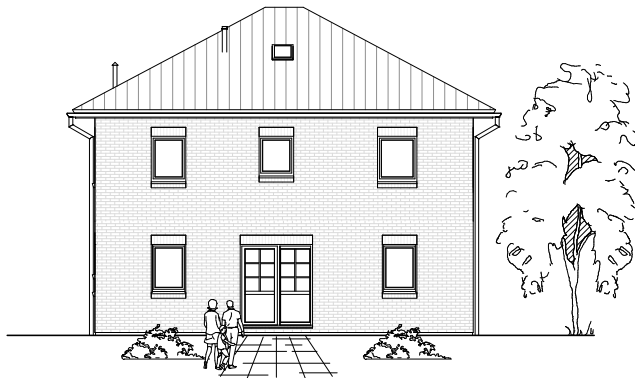

5.3.3

ERDGESCHOSS

75,47 m²

**TEAM
MASSIVHAUS**

Ihr Schlüssel zum Traumhaus

Team Massivhaus GmbH

Hollerstraße 128 Tel.: 04331/33110-0

24782 Büdelsdorf Fax: 04331/33110-9

www.team-massivhaus.de

Die Zeichnungen enthalten Sonderausstattungen!

Maßstab 1 : 100

Maßstab 1 : 200

Maßstab 1 : 200

5.3.3

OBERGESCHOSS

72,05 m²