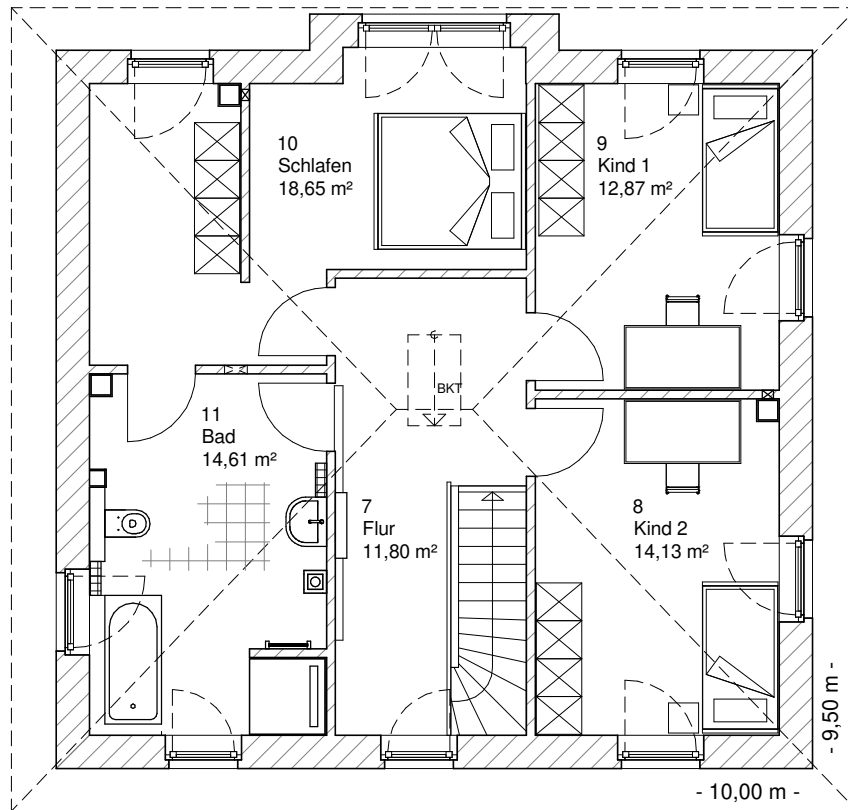

www.team-massivhaus.de

Die Zeichnungen enthalten Sonderausstattungen!

Maßstab 1 : 100

Maßstab 1 : 200

Maßstab 1 : 200

5.3.3

OBERGESCHOSS

72,05 m²

Gesamt

147,52 m²

**TEAM
MASSIVHAUS**

Ihr Schlüssel zum Traumhaus

Team Massivhaus GmbH

Hollerstraße 128 Tel.: 04331/33110-0

24782 Büdelsdorf Fax: 04331/33110-9

www.team-massivhaus.de

Die Zeichnungen enthalten Sonderausstattungen!

Maßstab 1 : 100

Maßstab 1 : 200

Maßstab 1 : 200