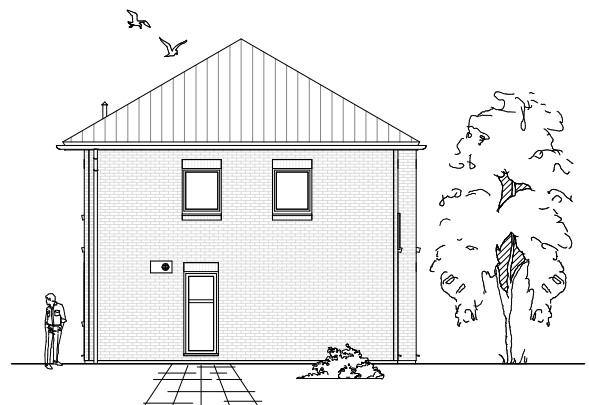

Gesamt

140,76 m²

**TEAM
MASSIVHAUS**

Ihr Schlüssel zum Traumhaus

Team Massivhaus GmbH

Hollerstraße 128 Tel.: 04331/33110-0

24782 Büdelsdorf Fax: 04331/33110-9

www.team-massivhaus.de

Maßstab 1 : 100

Maßstab 1 : 200

Maßstab 1 : 200