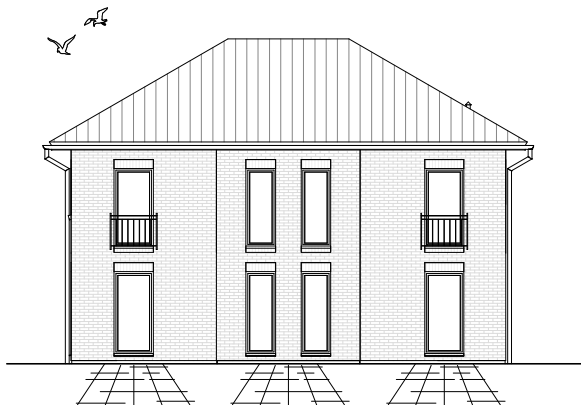

Gesamt

140,76 m²

**TEAM
MASSIVHAUS**

Ihr Schlüssel zum Traumhaus

Team Massivhaus GmbH

Hollerstraße 128 Tel.: 04331/33110-0

24782 Büdelsdorf Fax: 04331/33110-9

www.team-massivhaus.de

Maßstab 1 : 100

Maßstab 1 : 200

Maßstab 1 : 200