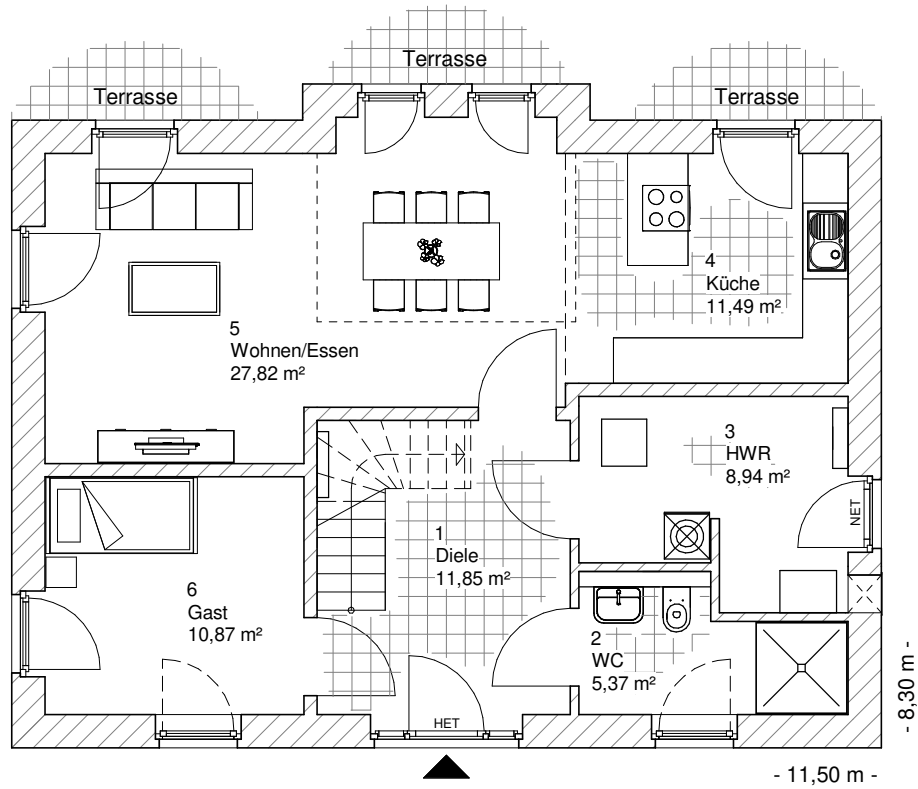

5.3.2

ERDGESCHOSS

76,34 m²

**TEAM
MASSIVHAUS**

Ihr Schlüssel zum Traumhaus

Team Massivhaus GmbH

Hollerstraße 128 Tel.: 04331/33110-0

24782 Büdelsdorf Fax: 04331/33110-9

www.team-massivhaus.de

Die Zeichnungen enthalten Sonderausstattungen!

Maßstab 1 : 100

Maßstab 1 : 200

Maßstab 1 : 200

5.3.2

OBERGESCHOSS

64,42 m²

Maßstab 1 : 100

Maßstab 1 : 200

Maßstab 1 : 200