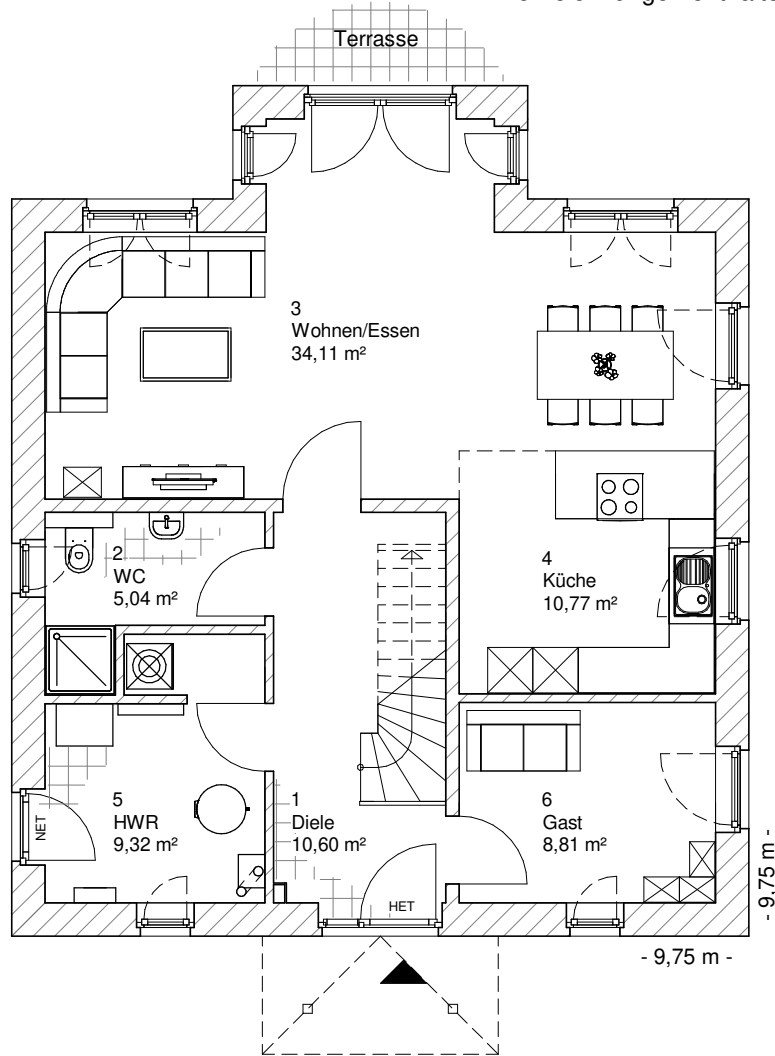

5.3.1

ERDGESCHOSS

78,65 m²

**TEAM
MASSIVHAUS**

Ihr Schlüssel zum Traumhaus

Team Massivhaus GmbH

Hollerstraße 128 Tel.: 04331/33110-0

24782 Büdelsdorf Fax: 04331/33110-9

www.team-massivhaus.de

Die Zeichnungen enthalten Sonderausstattungen!

Maßstab 1 : 100

Maßstab 1 : 200

Maßstab 1 : 200

5.3.1

OBERGESCHOSS

70,43 m²

Die Zeichnungen enthalten Sonderausstattungen!

Maßstab 1 : 100

Maßstab 1 : 200

Maßstab 1 : 200