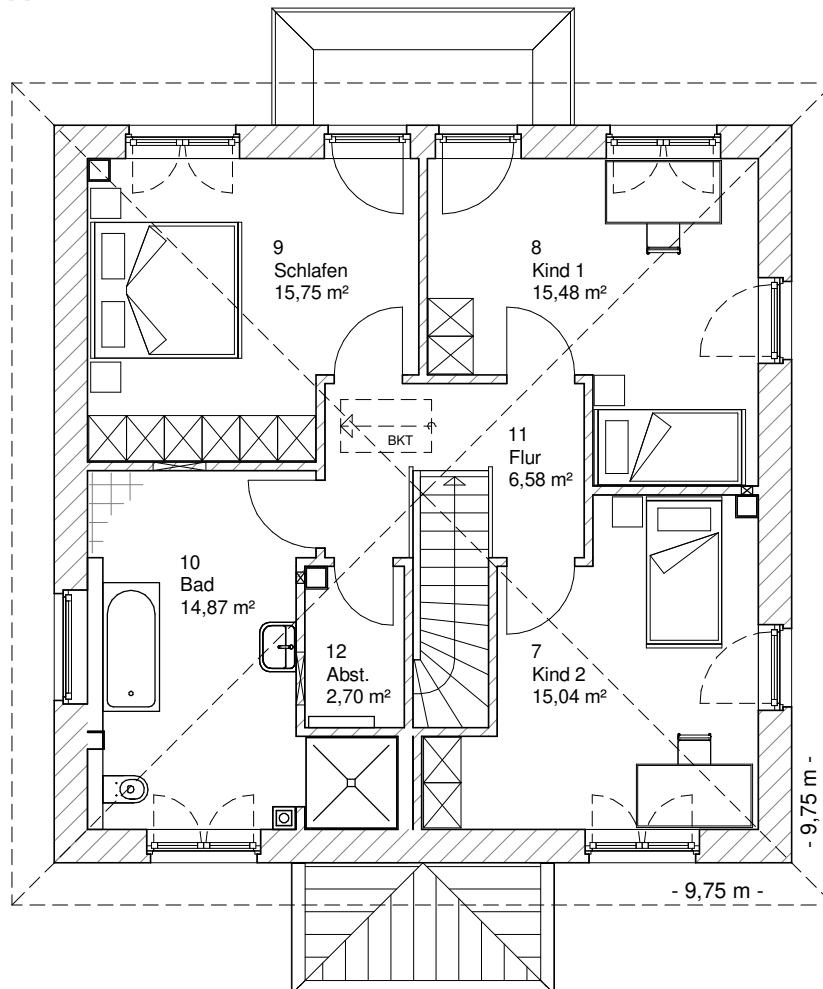

www.team-massivhaus.de

Die Zeichnungen enthalten Sonderausstattungen!

Maßstab 1 : 100

Maßstab 1 : 200

Maßstab 1 : 200

5.3.1

OBERGESCHOSS

70,43 m²

Gesamt

149,08 m²

**TEAM
MASSIVHAUS**

Ihr Schlüssel zum Traumhaus

Team Massivhaus GmbH

Hollerstraße 128 Tel.: 04331/33110-0

24782 Büdelsdorf Fax: 04331/33110-9

www.team-massivhaus.de

Die Zeichnungen enthalten Sonderausstattungen!

Maßstab 1 : 100

Maßstab 1 : 200

Maßstab 1 : 200