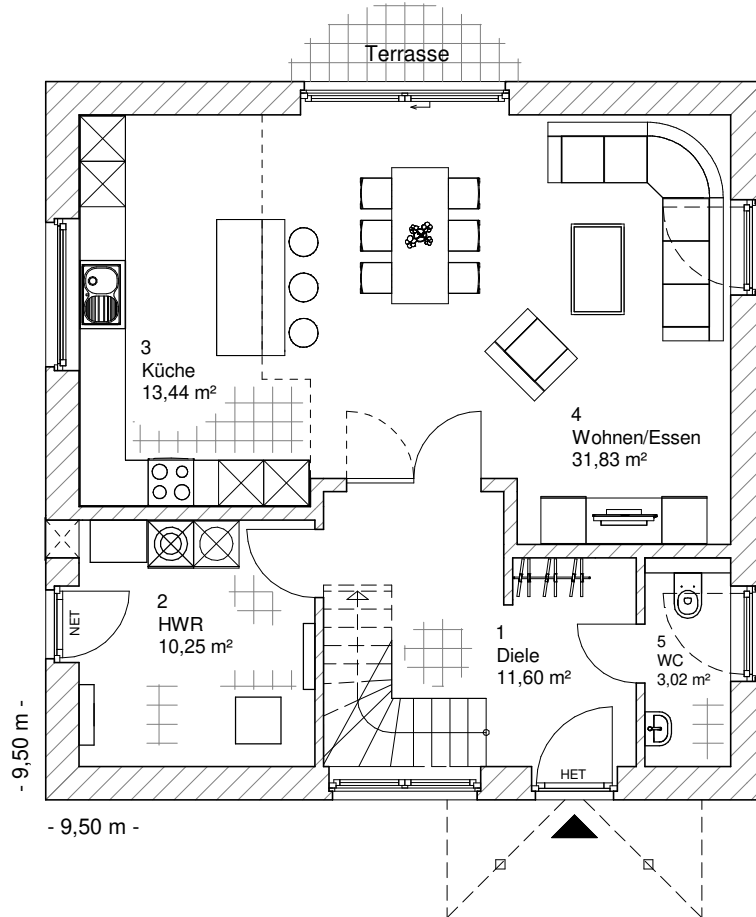

5.3.15

ERDGESCHOSS

70,14 m²

**TEAM
MASSIVHAUS**

Ihr Schlüssel zum Traumhaus

Team Massivhaus GmbH

Hollerstraße 128 Tel.: 04331/33110-0

24782 Büdelsdorf Fax: 04331/33110-9

www.team-massivhaus.de

Die Zeichnungen enthalten Sonderausstattungen!

Maßstab 1 : 100

Maßstab 1 : 200

Maßstab 1 : 200

5.3.15

OBERGESCHOSS

65,06 m²

Maßstab 1 : 100

Maßstab 1 : 200

Maßstab 1 : 200