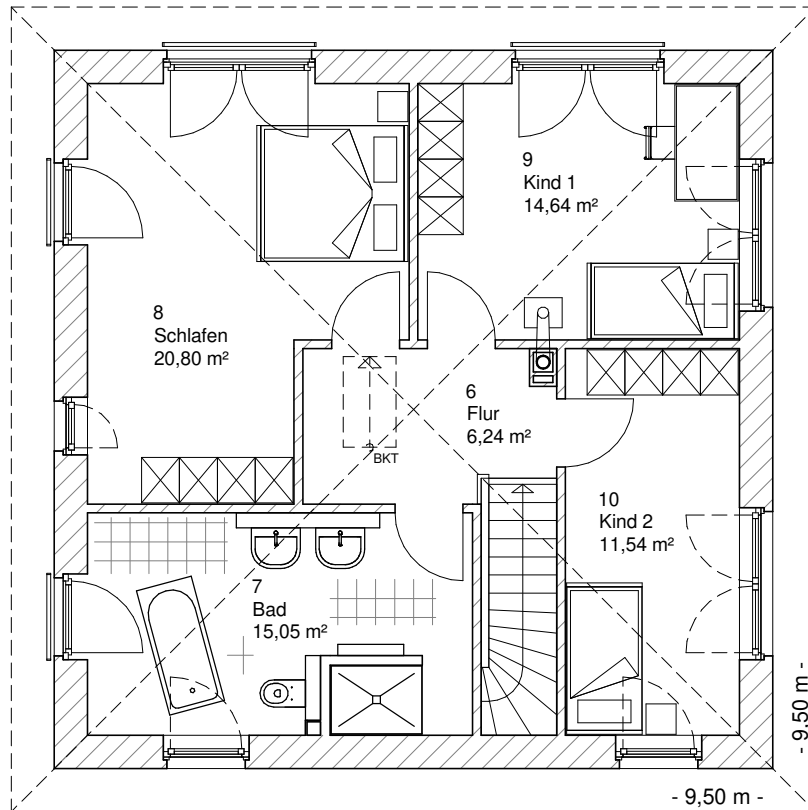

www.team-massivhaus.de

Die Zeichnungen enthalten Sonderausstattungen!

Maßstab 1 : 100

Maßstab 1 : 200

Maßstab 1 : 200

5.3.14

OBERGESCHOSS

68,28 m²

Gesamt

136,74 m²

**TEAM
MASSIVHAUS**

Ihr Schlüssel zum Traumhaus

Team Massivhaus GmbH

Hollerstraße 128 Tel.: 04331/33110-0

24782 Büdelsdorf Fax: 04331/33110-9

www.team-massivhaus.de

Die Zeichnungen enthalten Sonderausstattungen!

Maßstab 1 : 100

Maßstab 1 : 200

Maßstab 1 : 200