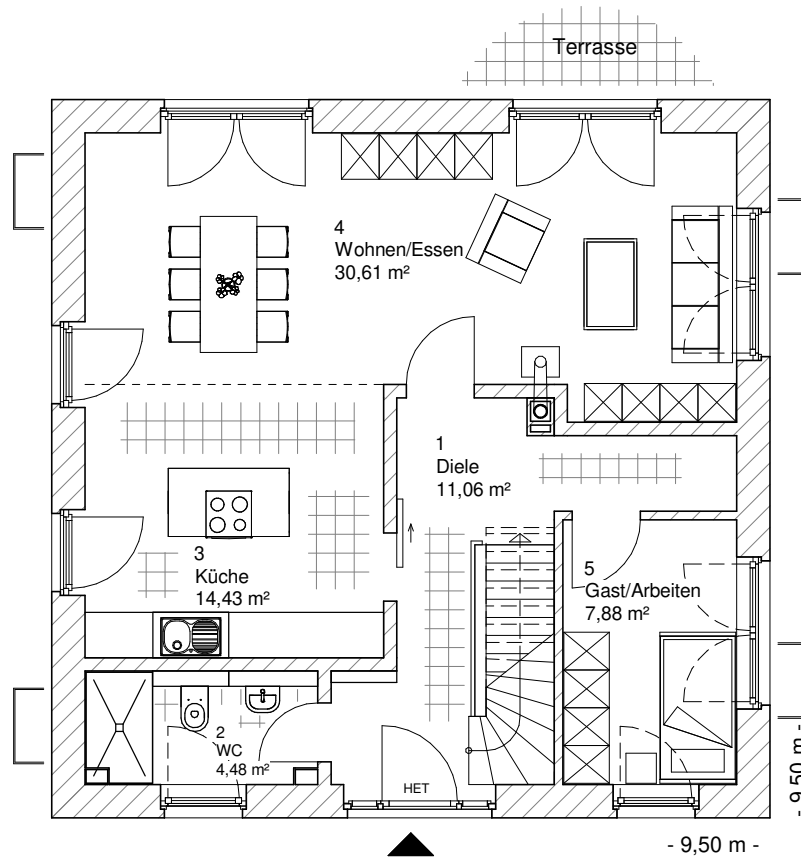

5.3.14

ERDGESCHOSS

68,46 m²

**TEAM
MASSIVHAUS**

Ihr Schlüssel zum Traumhaus

Team Massivhaus GmbH

Hollerstraße 128 Tel.: 04331/33110-0

24782 Büdelsdorf Fax: 04331/33110-9

www.team-massivhaus.de

Die Zeichnungen enthalten Sonderausstattungen!

Maßstab 1 : 100

Maßstab 1 : 200

Maßstab 1 : 200

5.3.14

OBERGESCHOSS

68,28 m²

Die Zeichnungen enthalten Sonderausstattungen!

Maßstab 1 : 100

Maßstab 1 : 200

Maßstab 1 : 200