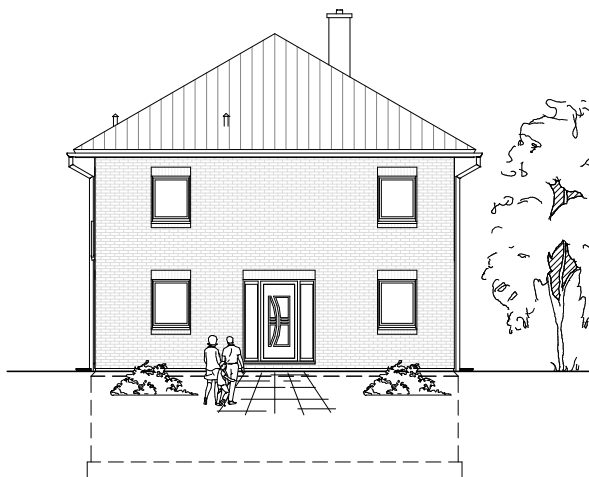

5.3.14

ERDGESCHOSS

68,46 m²

**TEAM
MASSIVHAUS**

Ihr Schlüssel zum Traumhaus

Team Massivhaus GmbH

Hollerstraße 128 Tel.: 04331/33110-0

24782 Büdelsdorf Fax: 04331/33110-9

www.team-massivhaus.de

Die Zeichnungen enthalten Sonderausstattungen!

Maßstab 1 : 100

Maßstab 1 : 200

Maßstab 1 : 200

5.3.14

OBERGESCHOSS

68,28 m²