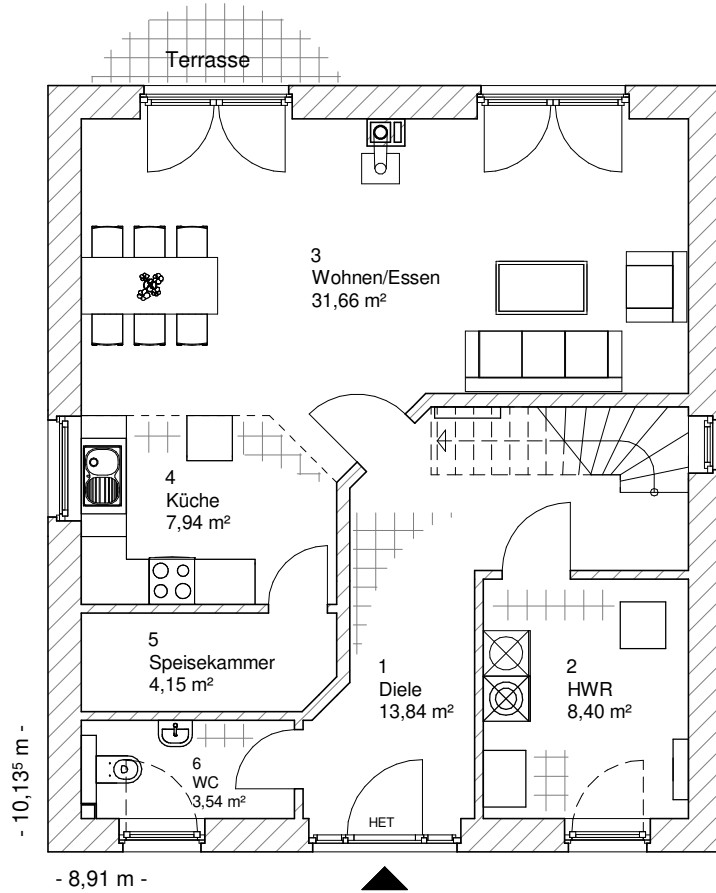

5.3.13

ERDGESCHOSS

69,54 m²

**TEAM
MASSIVHAUS**

Ihr Schlüssel zum Traumhaus

Team Massivhaus GmbH

Hollerstraße 128 Tel.: 04331/33110-0

24782 Büdelsdorf Fax: 04331/33110-9

www.team-massivhaus.de

Die Zeichnungen enthalten Sonderausstattungen!

Maßstab 1 : 100

Maßstab 1 : 200

Maßstab 1 : 200

5.3.13

OBERGESCHOSS

66,05 m²

Maßstab 1 : 100

Maßstab 1 : 200

Maßstab 1 : 200