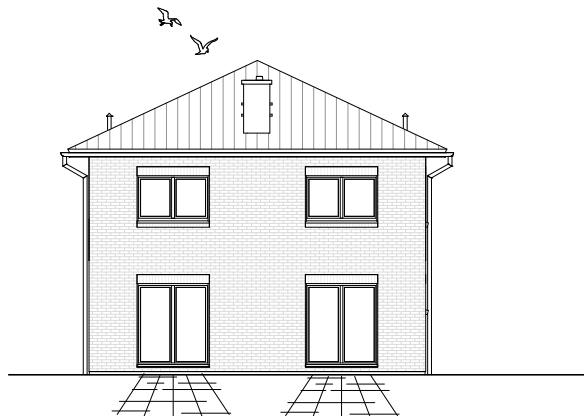

Gesamt

135,60 m²

**TEAM
MASSIVHAUS**

Ihr Schlüssel zum Traumhaus

Team Massivhaus GmbH

Hollerstraße 128 Tel.: 04331/33110-0

24782 Büdelsdorf Fax: 04331/33110-9

www.team-massivhaus.de

Maßstab 1 : 100

Maßstab 1 : 200

Maßstab 1 : 200