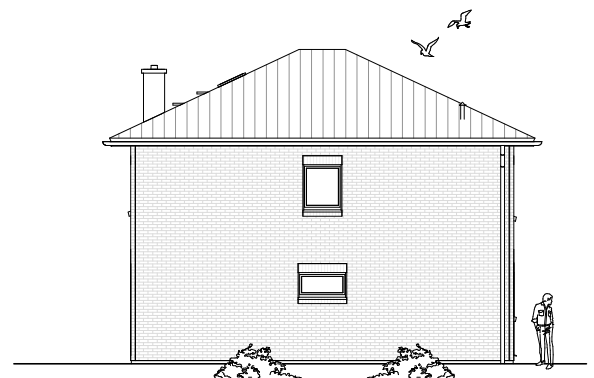

Gesamt

135,60 m²

**TEAM
MASSIVHAUS**

Ihr Schlüssel zum Traumhaus

Team Massivhaus GmbH

Hollerstraße 128 Tel.: 04331/33110-0

24782 Büdelsdorf Fax: 04331/33110-9

www.team-massivhaus.de

Maßstab 1 : 100

Maßstab 1 : 200

Maßstab 1 : 200