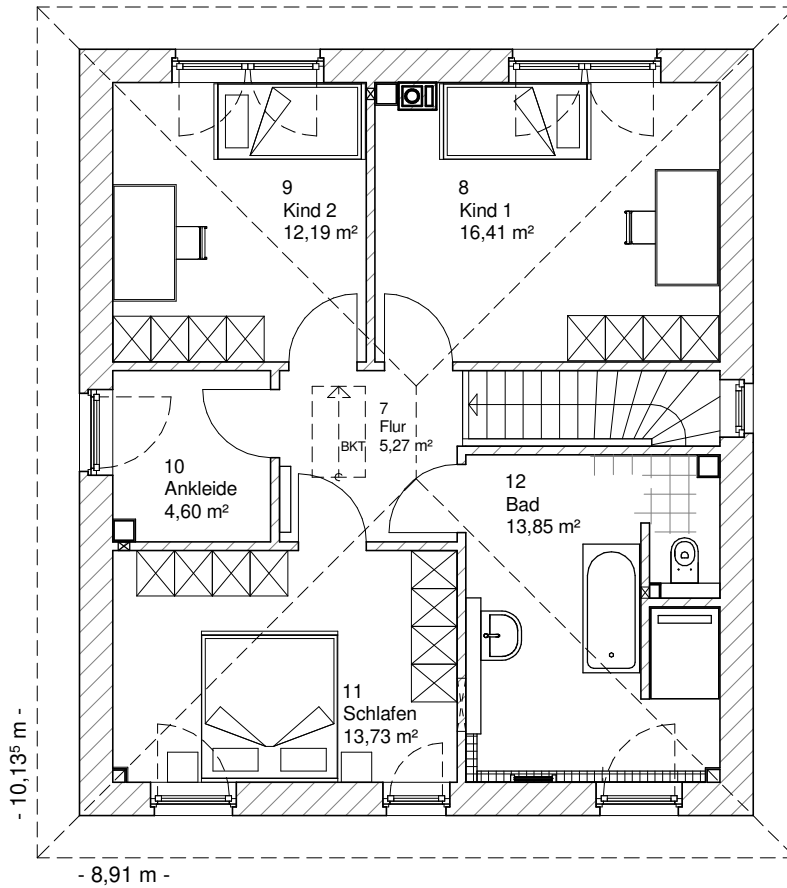

www.team-massivhaus.de

Die Zeichnungen enthalten Sonderausstattungen!

Maßstab 1 : 100

Maßstab 1 : 200

Maßstab 1 : 200

5.3.13

OBERGESCHOSS

66,05 m²

Gesamt

135,60 m²

**TEAM
MASSIVHAUS**

Ihr Schlüssel zum Traumhaus

Team Massivhaus GmbH

Hollerstraße 128 Tel.: 04331/33110-0

24782 Büdelsdorf Fax: 04331/33110-9

www.team-massivhaus.de

Maßstab 1 : 100

Maßstab 1 : 200

Maßstab 1 : 200