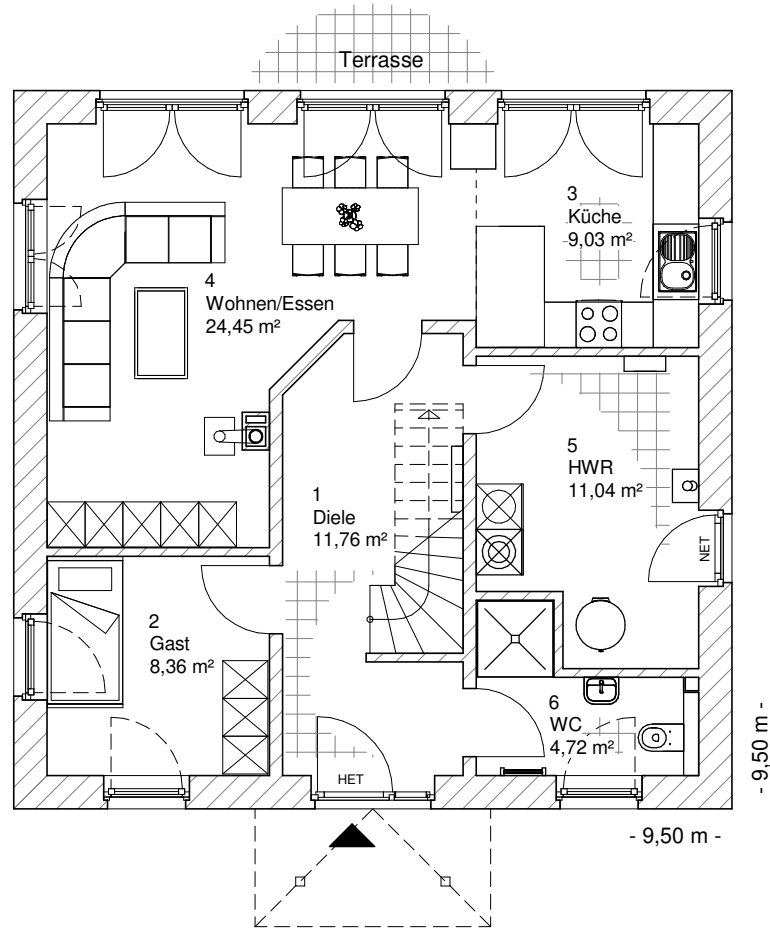

5.3.12

ERDGESCHOSS

69,36 m²

**TEAM
MASSIVHAUS**

Ihr Schlüssel zum Traumhaus

Team Massivhaus GmbH

Hollerstraße 128 Tel.: 04331/33110-0

24782 Büdelsdorf Fax: 04331/33110-9

www.team-massivhaus.de

Die Zeichnungen enthalten Sonderausstattungen!

Maßstab 1 : 100

Maßstab 1 : 200

Maßstab 1 : 200

5.3.12

OBERGESCHOSS

66,60 m²

Maßstab 1 : 100

Maßstab 1 : 200

Maßstab 1 : 200