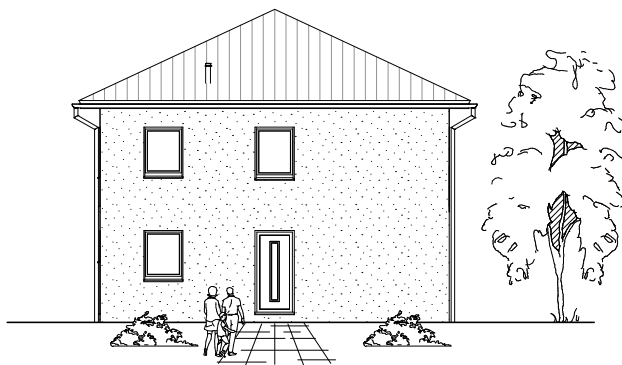

5.3.11

ERDGESCHOSS

68,23 m²

**TEAM
MASSIVHAUS**

Ihr Schlüssel zum Traumhaus

Team Massivhaus GmbH

Hollerstraße 128 Tel.: 04331/33110-0

24782 Büdelsdorf Fax: 04331/33110-9

www.team-massivhaus.de

Die Zeichnungen enthalten Sonderausstattungen!

Maßstab 1 : 100

Maßstab 1 : 200

Maßstab 1 : 200

5.3.11

OBERGESCHOSS

65,83 m²