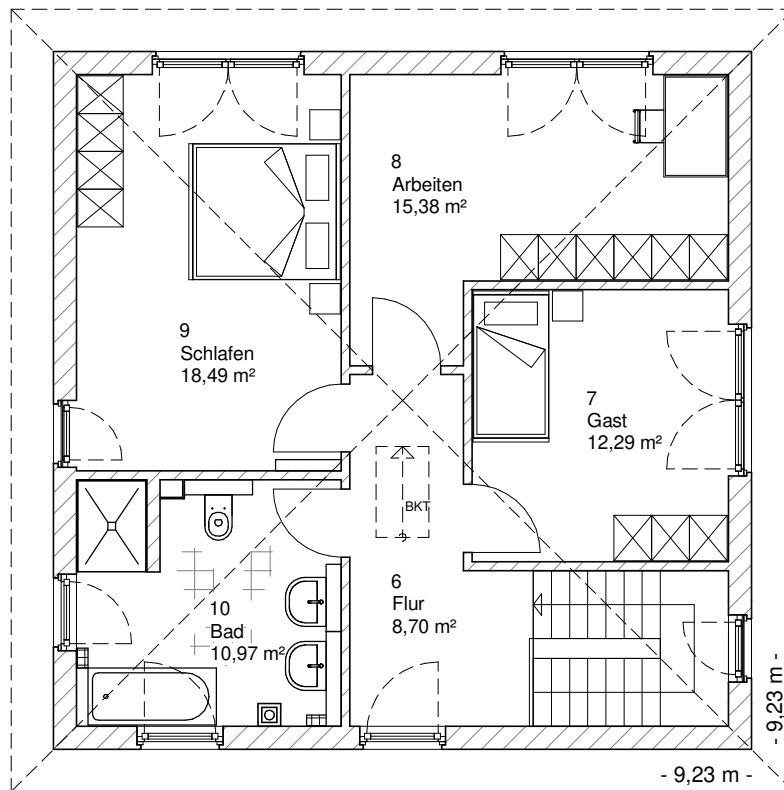

www.team-massivhaus.de

Die Zeichnungen enthalten Sonderausstattungen!

Maßstab 1 : 100

Maßstab 1 : 200

Maßstab 1 : 200

5.3.11

OBERGESCHOSS

65,83 m²

Gesamt

134,06 m²

**TEAM
MASSIVHAUS**

Ihr Schlüssel zum Traumhaus

Team Massivhaus GmbH

Hollerstraße 128 Tel.: 04331/33110-0

24782 Büdelsdorf Fax: 04331/33110-9

www.team-massivhaus.de

Die Zeichnungen enthalten Sonderausstattungen!

Maßstab 1 : 100

Maßstab 1 : 200

Maßstab 1 : 200