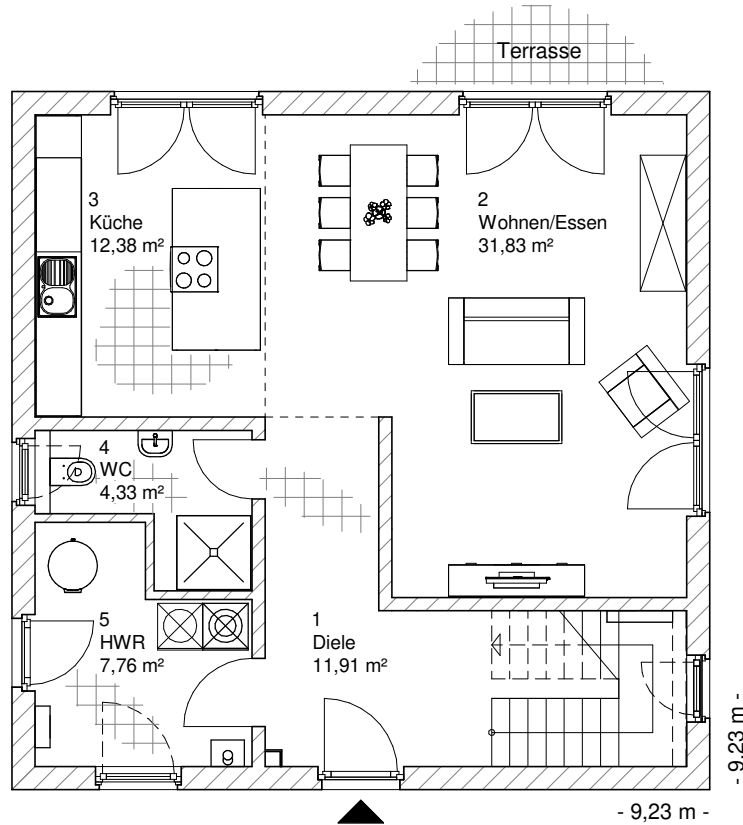

5.3.11

ERDGESCHOSS

68,23 m²

**TEAM
MASSIVHAUS**

Ihr Schlüssel zum Traumhaus

Team Massivhaus GmbH

Hollerstraße 128 Tel.: 04331/33110-0

24782 Büdelsdorf Fax: 04331/33110-9

www.team-massivhaus.de

Die Zeichnungen enthalten Sonderausstattungen!

Maßstab 1 : 100

Maßstab 1 : 200

Maßstab 1 : 200

5.3.11

OBERGESCHOSS

65,83 m²

Die Zeichnungen enthalten Sonderausstattungen!

Maßstab 1 : 100

Maßstab 1 : 200

Maßstab 1 : 200