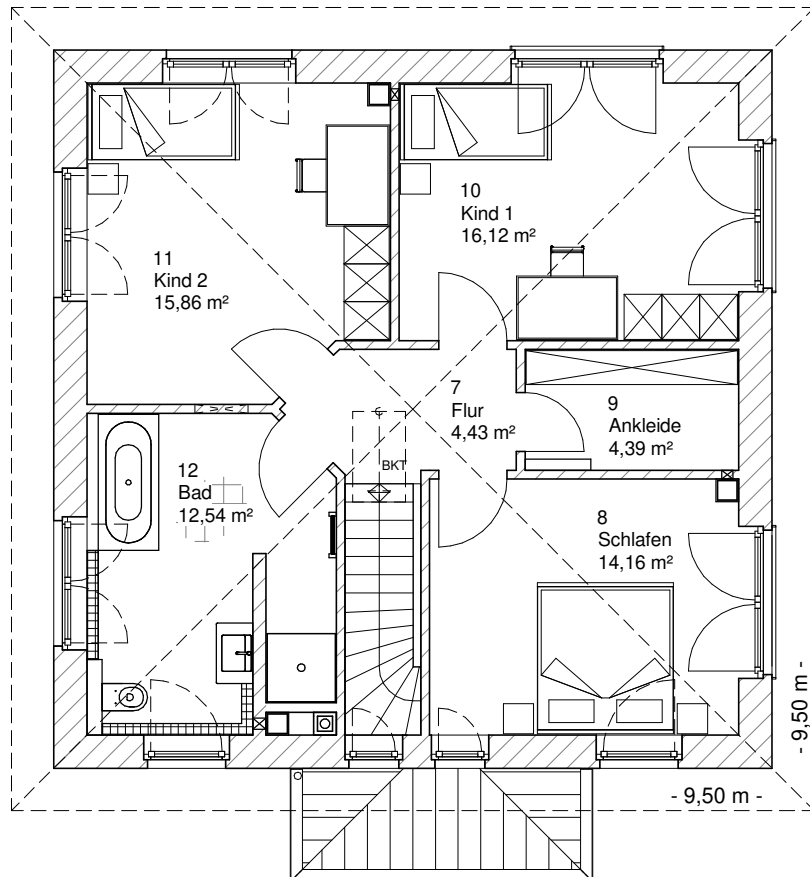

www.team-massivhaus.de

Die Zeichnungen enthalten Sonderausstattungen!

Maßstab 1 : 100

Maßstab 1 : 200

Maßstab 1 : 200

5.3.10

OBERGESCHOSS

67,50 m²

Gesamt

137,91 m²

**TEAM
MASSIVHAUS**

Ihr Schlüssel zum Traumhaus

Team Massivhaus GmbH

Hollerstraße 128 Tel.: 04331/33110-0

24782 Büdelsdorf Fax: 04331/33110-9

www.team-massivhaus.de

Maßstab 1 : 100

Maßstab 1 : 200

Maßstab 1 : 200