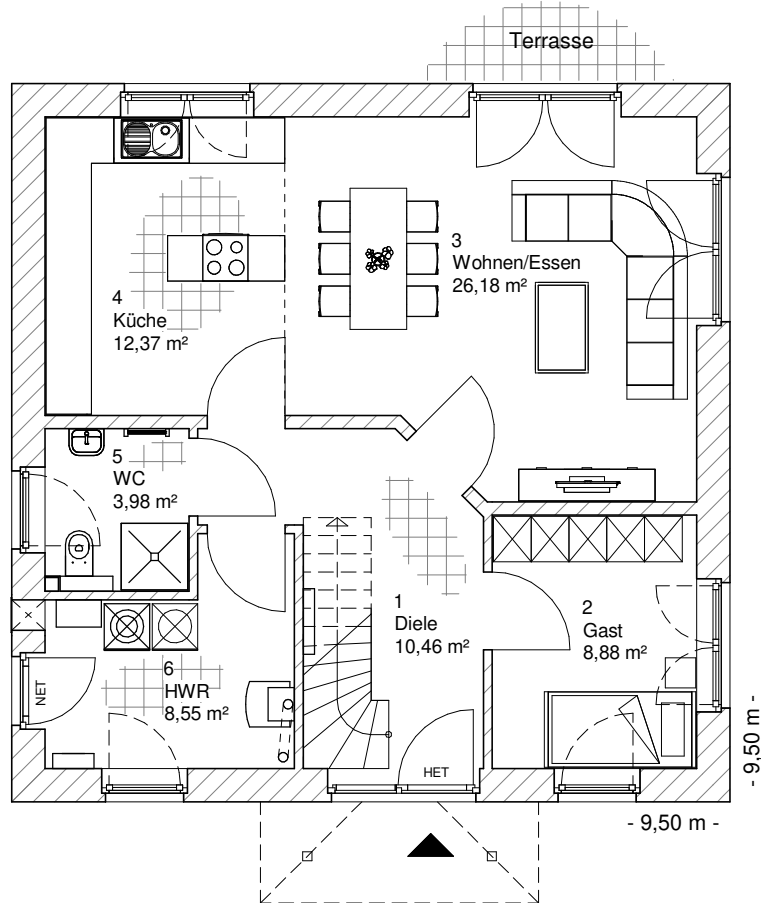

5.3.10

ERDGESCHOSS

70,41 m²

**TEAM
MASSIVHAUS**

Ihr Schlüssel zum Traumhaus

Team Massivhaus GmbH

Hollerstraße 128 Tel.: 04331/33110-0

24782 Büdelsdorf Fax: 04331/33110-9

www.team-massivhaus.de

Die Zeichnungen enthalten Sonderausstattungen!

Maßstab 1 : 100

Maßstab 1 : 200

Maßstab 1 : 200

5.3.10

OBERGESCHOSS

67,50 m²

Maßstab 1 : 100

Maßstab 1 : 200

Maßstab 1 : 200