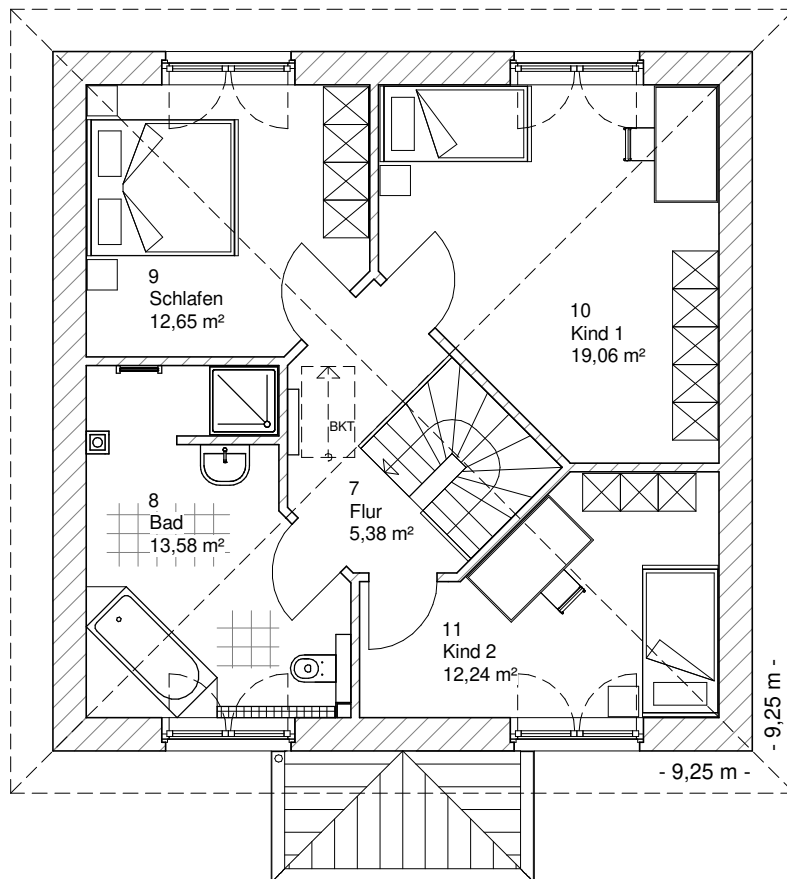

Die Zeichnungen enthalten Sonderausstattungen!

Maßstab 1 : 100

Maßstab 1 : 200

Maßstab 1 : 200

5.2.6

# OBERGESCHOSS

62,91 m<sup>2</sup>

**Gesamt**

127,97 m<sup>2</sup>

**TEAM  
MASSIVHAUS**

Ihr Schlüssel zum Traumhaus

**Team Massivhaus GmbH**

Hollerstraße 128 Tel.: 04331/33110-0

24782 Büdelsdorf Fax: 04331/33110-9

[www.team-massivhaus.de](http://www.team-massivhaus.de)

Die Zeichnungen enthalten Sonderausstattungen!

Maßstab 1 : 100

Maßstab 1 : 200

Maßstab 1 : 200