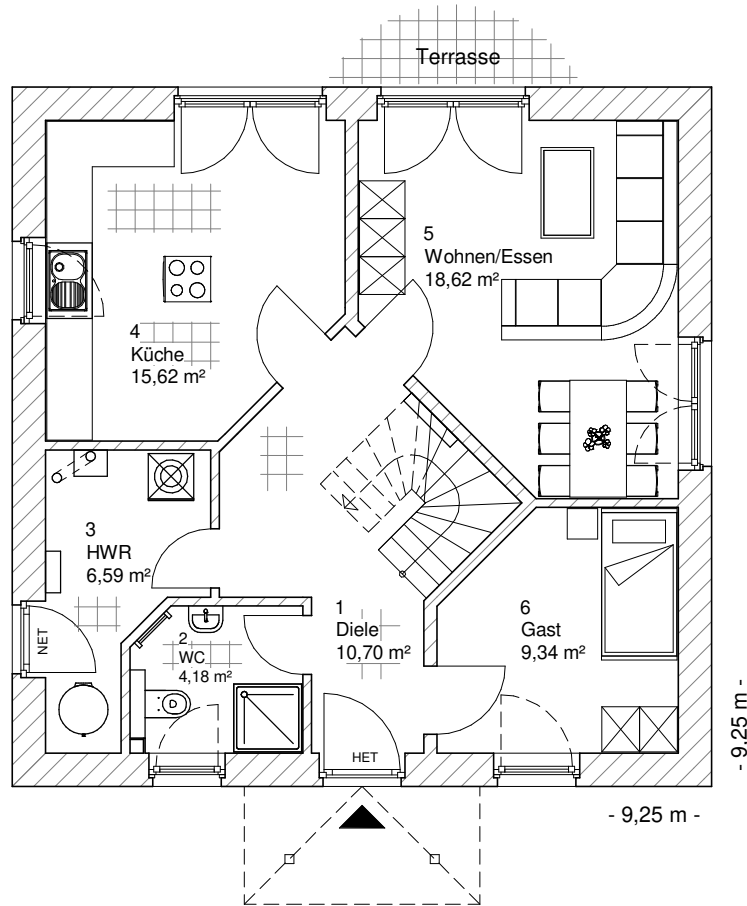

Die Zeichnungen enthalten Sonderausstattungen!

Maßstab 1 : 100

Maßstab 1 : 200

Maßstab 1 : 200

5.2.6

# OBERGESCHOSS

62,91 m<sup>2</sup>

**Gesamt**

127,97 m<sup>2</sup>

**TEAM  
MASSIVHAUS**

Ihr Schlüssel zum Traumhaus

**Team Massivhaus GmbH**

Hollerstraße 128 Tel.: 04331/33110-0