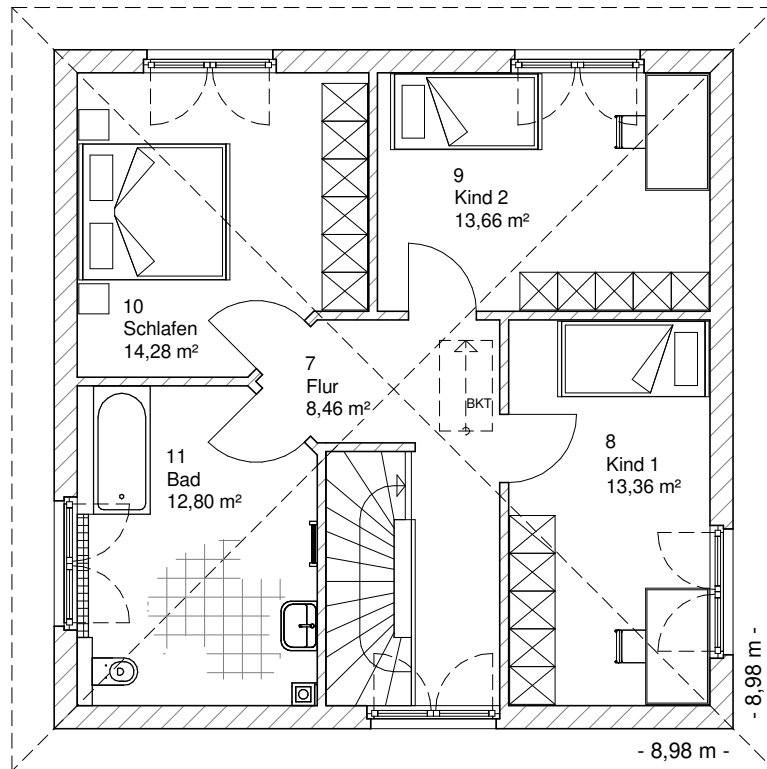

5.2.5

OBERGESCHOSS

62,55 m²

Gesamt

126,80 m²

**TEAM
MASSIVHAUS**

Ihr Schlüssel zum Traumhaus

Team Massivhaus GmbH

Hollerstraße 128 Tel.: 04331/33110-0

24782 Büdelsdorf Fax: 04331/33110-9

www.team-massivhaus.de

Die Zeichnungen enthalten Sonderausstattungen!

Maßstab 1 : 100