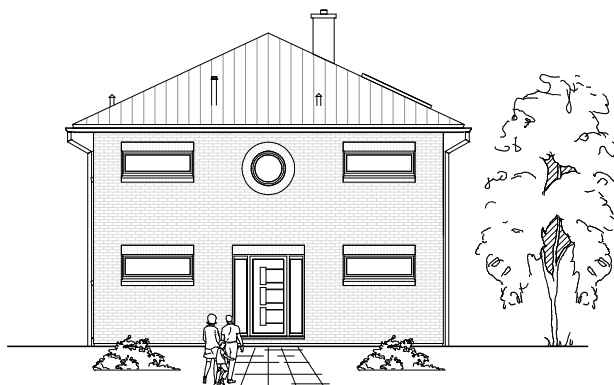

5.2.4

ERDGESCHOSS

65,92 m²

**TEAM
MASSIVHAUS**

Ihr Schlüssel zum Traumhaus

Team Massivhaus GmbH

Hollerstraße 128 Tel.: 04331/33110-0

24782 Büdelsdorf Fax: 04331/33110-9

www.team-massivhaus.de

Die Zeichnungen enthalten Sonderausstattungen!

Maßstab 1 : 100

Maßstab 1 : 200

Maßstab 1 : 200

5.2.4

OBERGESCHOSS

62,54 m²