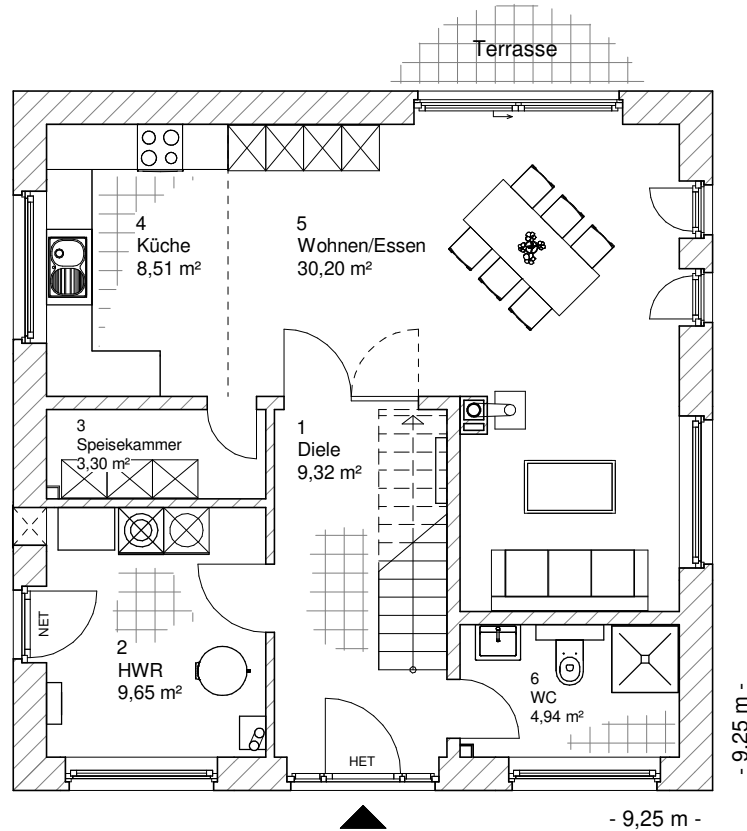

5.2.4

ERDGESCHOSS

65,92 m²

**TEAM
MASSIVHAUS**

Ihr Schlüssel zum Traumhaus

Team Massivhaus GmbH

Hollerstraße 128 Tel.: 04331/33110-0

24782 Büdelsdorf Fax: 04331/33110-9

www.team-massivhaus.de

Die Zeichnungen enthalten Sonderausstattungen!

Maßstab 1 : 100

Maßstab 1 : 200

Maßstab 1 : 200

5.2.4

OBERGESCHOSS

62,54 m²

Die Zeichnungen enthalten Sonderausstattungen!

Maßstab 1 : 100

Maßstab 1 : 200

Maßstab 1 : 200