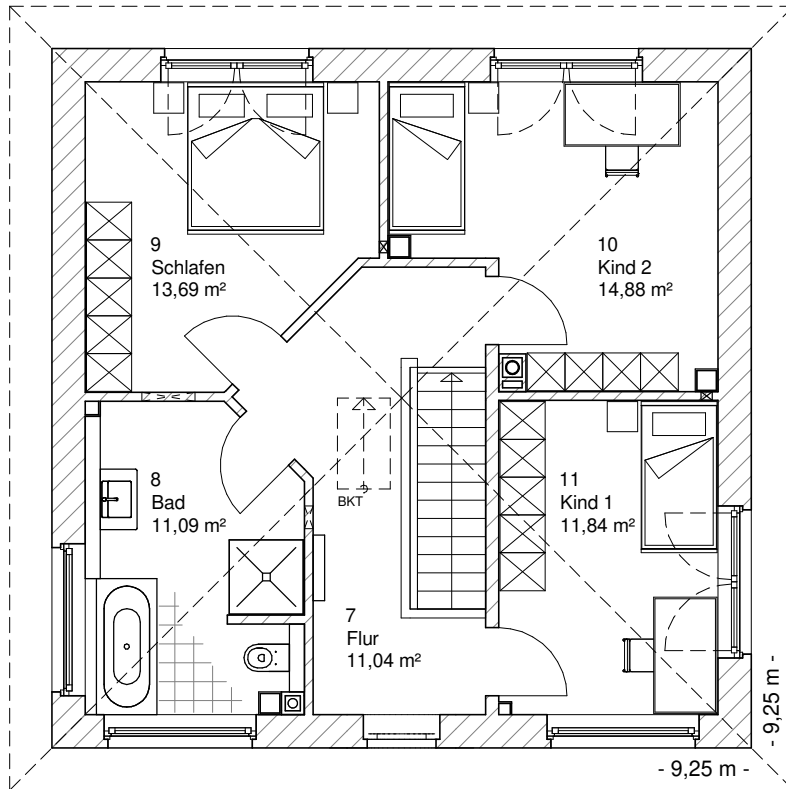

www.team-massivhaus.de

Die Zeichnungen enthalten Sonderausstattungen!

Maßstab 1 : 100

Maßstab 1 : 200

Maßstab 1 : 200

5.2.4

OBERGESCHOSS

62,54 m²

Gesamt

128,45 m²

**TEAM
MASSIVHAUS**

Ihr Schlüssel zum Traumhaus

Team Massivhaus GmbH

Hollerstraße 128 Tel.: 04331/33110-0

24782 Büdelsdorf Fax: 04331/33110-9

www.team-massivhaus.de

Die Zeichnungen enthalten Sonderausstattungen!

Maßstab 1 : 100

Maßstab 1 : 200

Maßstab 1 : 200