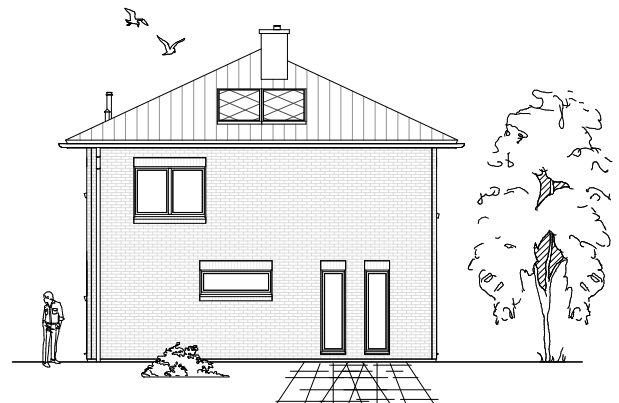

Maßstab 1 : 200