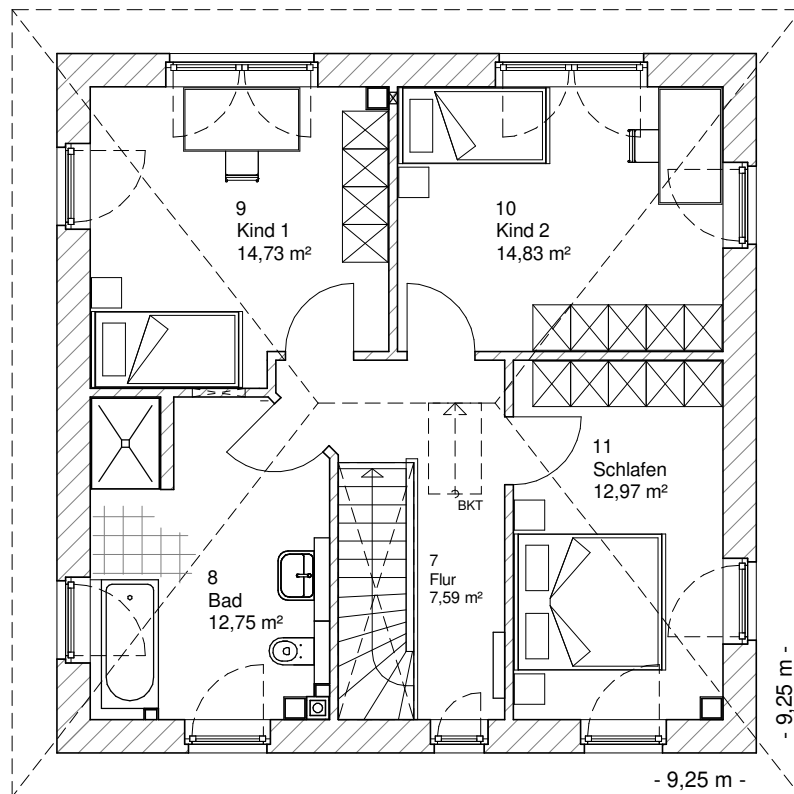

www.team-massivhaus.de

Die Zeichnungen enthalten Sonderausstattungen!

Maßstab 1 : 100

Maßstab 1 : 200

Maßstab 1 : 200

5.2.3

OBERGESCHOSS

62,88 m²

Gesamt

129,57 m²

**TEAM
MASSIVHAUS**

Ihr Schlüssel zum Traumhaus

Team Massivhaus GmbH

Hollerstraße 128 Tel.: 04331/33110-0

24782 Büdelsdorf Fax: 04331/33110-9

www.team-massivhaus.de

Die Zeichnungen enthalten Sonderausstattungen!

Maßstab 1 : 100

Maßstab 1 : 200

Maßstab 1 : 200