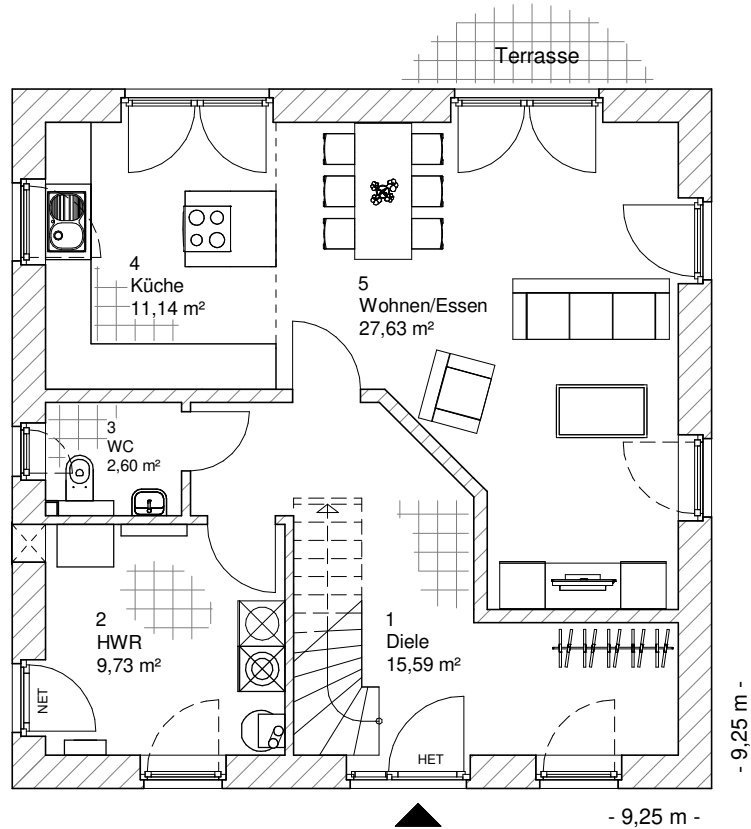

5.2.3

ERDGESCHOSS

66,70 m²

**TEAM
MASSIVHAUS**

Ihr Schlüssel zum Traumhaus

Team Massivhaus GmbH

Hollerstraße 128 Tel.: 04331/33110-0

24782 Büdelsdorf Fax: 04331/33110-9

www.team-massivhaus.de

Die Zeichnungen enthalten Sonderausstattungen!

Maßstab 1 : 100

Maßstab 1 : 200

Maßstab 1 : 200

5.2.3

OBERGESCHOSS

62,88 m²

Die Zeichnungen enthalten Sonderausstattungen!

Maßstab 1 : 100

Maßstab 1 : 200

Maßstab 1 : 200