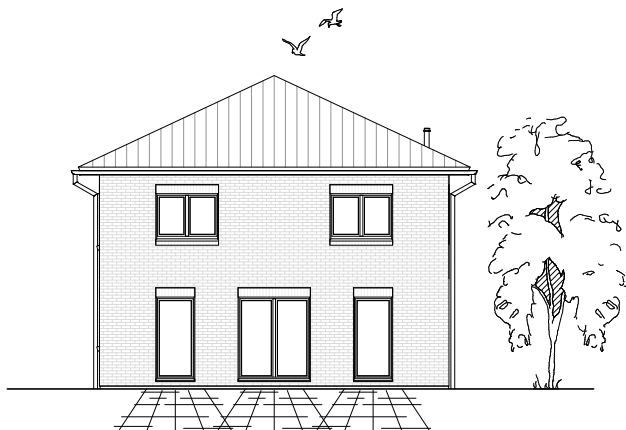

5.2.2

OBERGESCHOSS

60,16 m²

Gesamt

126,37 m²

**TEAM
MASSIVHAUS**

Ihr Schlüssel zum Traumhaus

Team Massivhaus GmbH

Hollerstraße 128 Tel.: 04331/33110-0

24782 Büdelsdorf Fax: 04331/33110-9

www.team-massivhaus.de

Die Zeichnungen enthalten Sonderausstattungen!

Maßstab 1 : 100

Maßstab 1 : 200

Maßstab 1 : 200