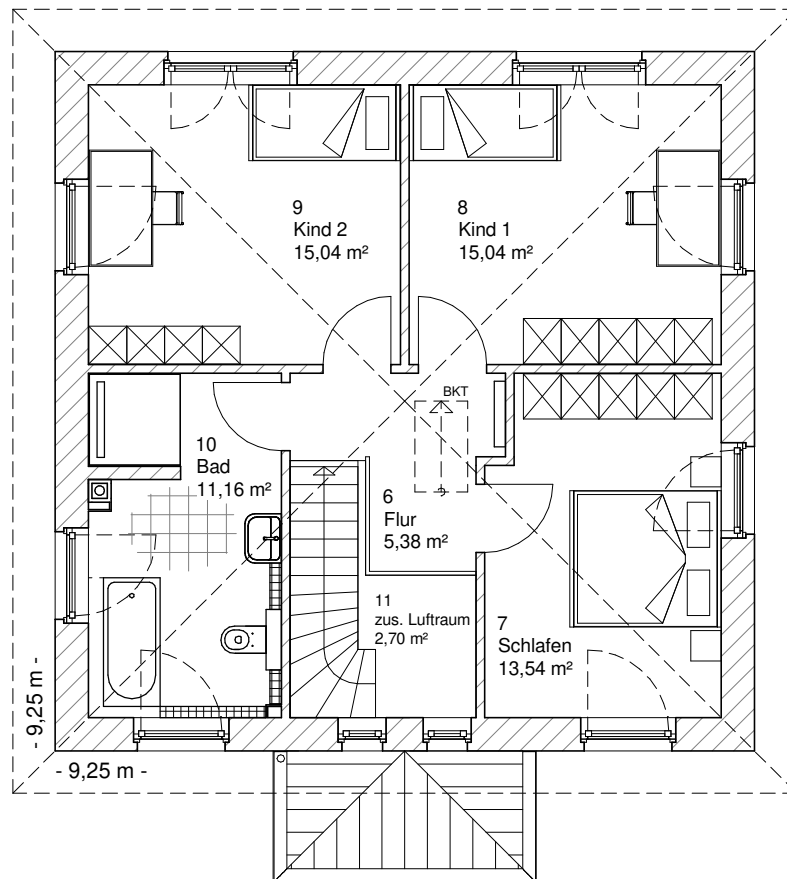

www.team-massivhaus.de

Die Zeichnungen enthalten Sonderausstattungen!

Maßstab 1 : 100

Maßstab 1 : 200

Maßstab 1 : 200

5.2.2

OBERGESCHOSS

60,16 m²

Gesamt

126,37 m²

**TEAM
MASSIVHAUS**

Ihr Schlüssel zum Traumhaus

Team Massivhaus GmbH

Hollerstraße 128 Tel.: 04331/33110-0

24782 Büdelsdorf Fax: 04331/33110-9

www.team-massivhaus.de

Die Zeichnungen enthalten Sonderausstattungen!

Maßstab 1 : 100

Maßstab 1 : 200

Maßstab 1 : 200