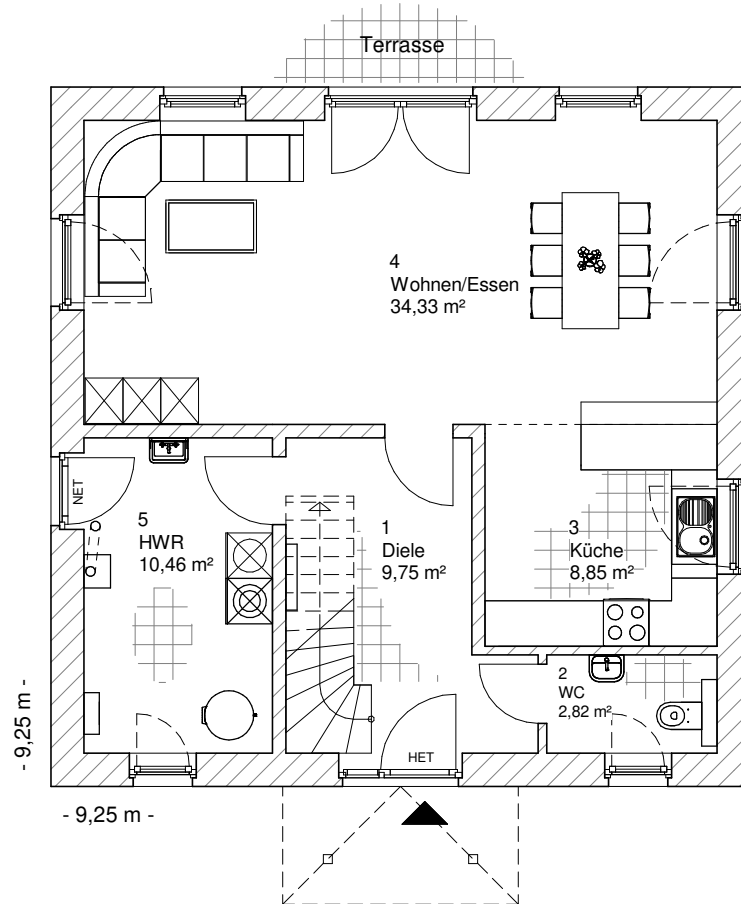

5.2.2

ERDGESCHOSS

66,21 m²

**TEAM
MASSIVHAUS**

Ihr Schlüssel zum Traumhaus

Team Massivhaus GmbH

Hollerstraße 128 Tel.: 04331/33110-0

24782 Büdelsdorf Fax: 04331/33110-9

www.team-massivhaus.de

Die Zeichnungen enthalten Sonderausstattungen!

Maßstab 1 : 100

Maßstab 1 : 200

Maßstab 1 : 200

5.2.2

OBERGESCHOSS

60,16 m²

Die Zeichnungen enthalten Sonderausstattungen!

Maßstab 1 : 100

Maßstab 1 : 200

Maßstab 1 : 200