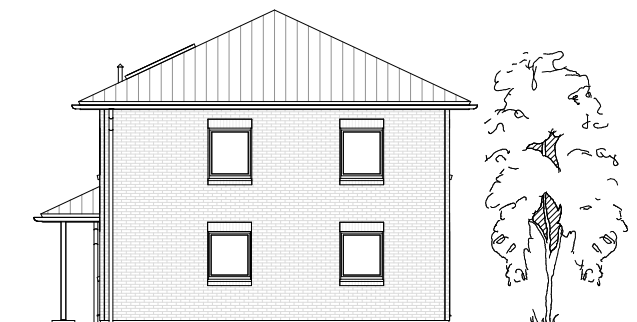

5.2.2

ERDGESCHOSS

66,21 m²

**TEAM
MASSIVHAUS**

Ihr Schlüssel zum Traumhaus

Team Massivhaus GmbH

Hollerstraße 128 Tel.: 04331/33110-0

24782 Büdelsdorf Fax: 04331/33110-9

www.team-massivhaus.de

Die Zeichnungen enthalten Sonderausstattungen!

Maßstab 1 : 100

Maßstab 1 : 200

Maßstab 1 : 200

5.2.2

OBERGESCHOSS

60,16 m²