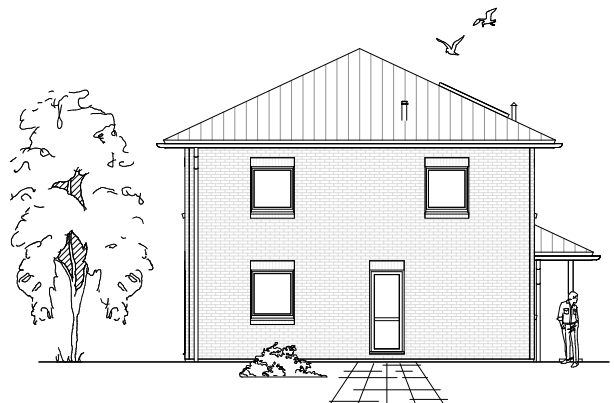

Maßstab 1 : 200