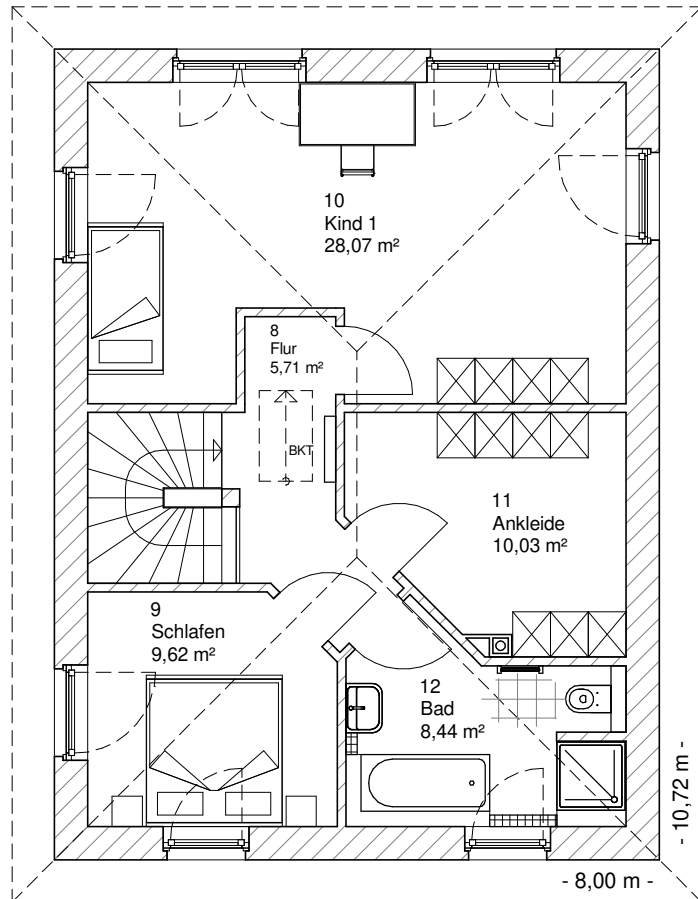

www.team-massivhaus.de

Die Zeichnungen enthalten Sonderausstattungen!

Maßstab 1 : 100

Maßstab 1 : 200

Maßstab 1 : 200

5.2.1

OBERGESCHOSS

61,87 m²

Gesamt

126,87 m²

**TEAM
MASSIVHAUS**

Ihr Schlüssel zum Traumhaus

Team Massivhaus GmbH

Hollerstraße 128 Tel.: 04331/33110-0

24782 Büdelsdorf Fax: 04331/33110-9

www.team-massivhaus.de

Die Zeichnungen enthalten Sonderausstattungen!

Maßstab 1 : 100

Maßstab 1 : 200

Maßstab 1 : 200