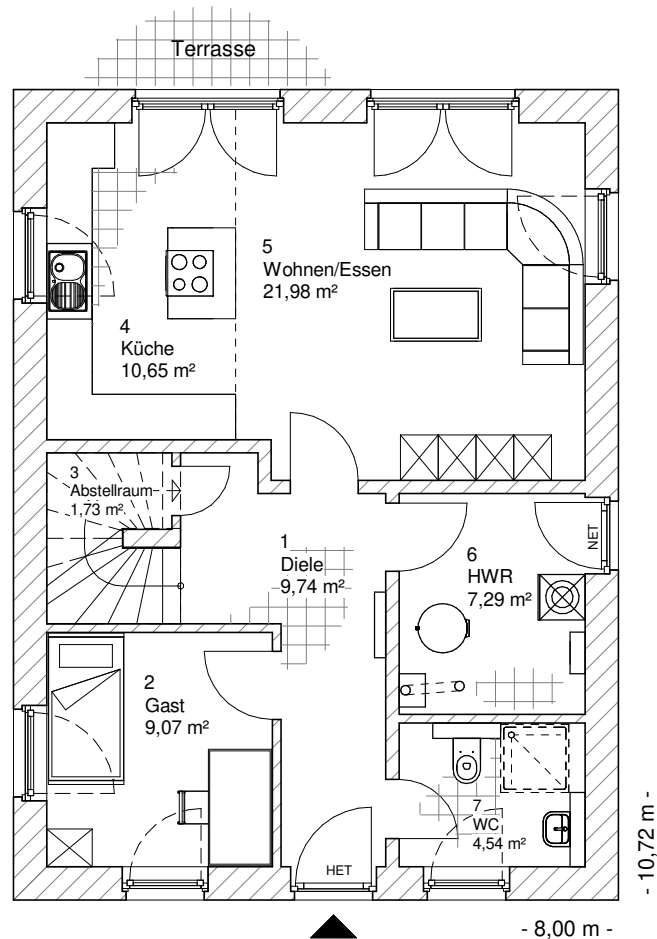

5.2.1

ERDGESCHOSS

65,00 m²

**TEAM
MASSIVHAUS**

Ihr Schlüssel zum Traumhaus

Team Massivhaus GmbH

Hollerstraße 128 Tel.: 04331/33110-0

24782 Büdelsdorf Fax: 04331/33110-9

www.team-massivhaus.de

Die Zeichnungen enthalten Sonderausstattungen!

Maßstab 1 : 100

Maßstab 1 : 200

Maßstab 1 : 200

5.2.1

OBERGESCHOSS

61,87 m²

Die Zeichnungen enthalten Sonderausstattungen!

Maßstab 1 : 100

Maßstab 1 : 200

Maßstab 1 : 200