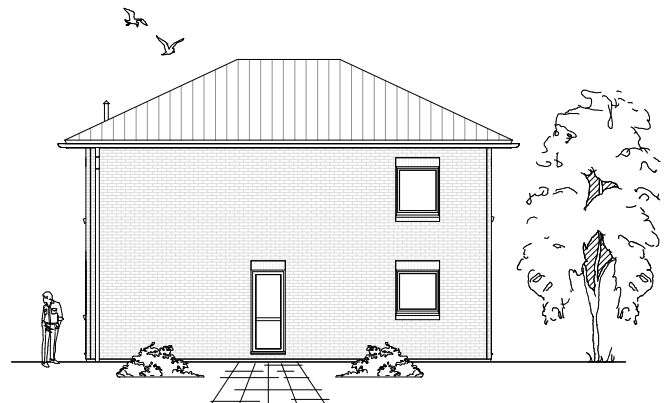

Gesamt

126,87 m²

**TEAM
MASSIVHAUS**

Ihr Schlüssel zum Traumhaus

Team Massivhaus GmbH

Hollerstraße 128 Tel.: 04331/33110-0

24782 Büdelsdorf Fax: 04331/33110-9

www.team-massivhaus.de

Die Zeichnungen enthalten Sonderausstattungen!

Maßstab 1 : 100

Maßstab 1 : 200

Maßstab 1 : 200