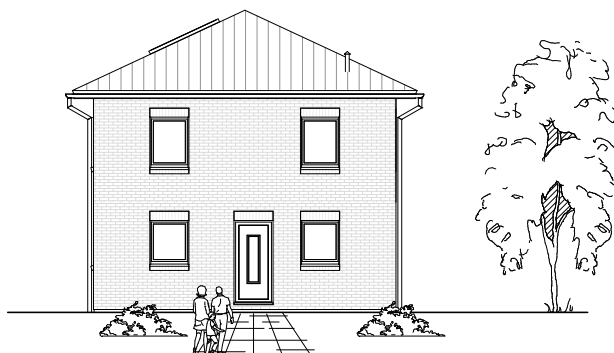

5.2.1

ERDGESCHOSS

65,00 m²

**TEAM
MASSIVHAUS**

Ihr Schlüssel zum Traumhaus

Team Massivhaus GmbH

Hollerstraße 128 Tel.: 04331/33110-0

24782 Büdelsdorf Fax: 04331/33110-9

www.team-massivhaus.de

Die Zeichnungen enthalten Sonderausstattungen!

Maßstab 1 : 100

Maßstab 1 : 200

Maßstab 1 : 200

5.2.1

OBERGESCHOSS

61,87 m²