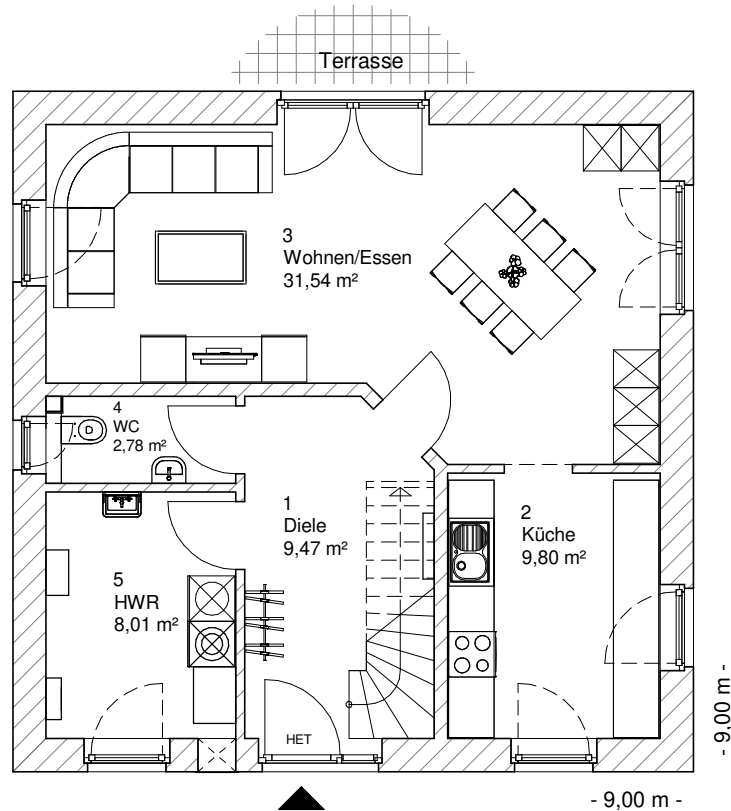

5.1.7

ERDGESCHOSS

61,59 m²

**TEAM
MASSIVHAUS**

Ihr Schlüssel zum Traumhaus

Team Massivhaus GmbH

Hollerstraße 128 Tel.: 04331/33110-0

24782 Büdelsdorf Fax: 04331/33110-9

www.team-massivhaus.de

Die Zeichnungen enthalten Sonderausstattungen!

Maßstab 1 : 100

Maßstab 1 : 200

Maßstab 1 : 200

5.1.7

OBERGESCHOSS

58,44 m²

Die Zeichnungen enthalten Sonderausstattungen!

Maßstab 1 : 100

Maßstab 1 : 200

Maßstab 1 : 200