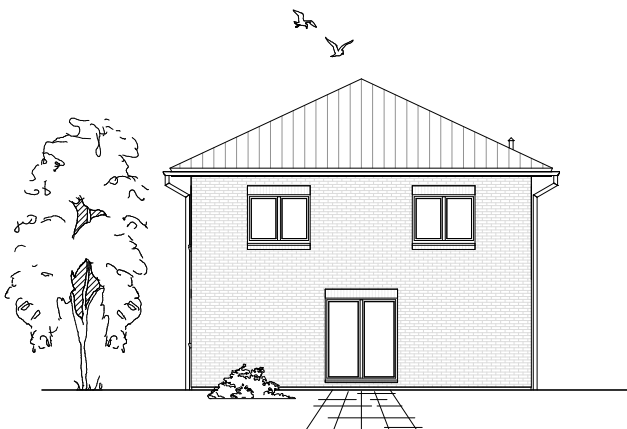

5.1.7

OBERGESCHOSS

58,44 m²

Gesamt

120,03 m²

**TEAM
MASSIVHAUS**

Ihr Schlüssel zum Traumhaus

Team Massivhaus GmbH

Hollerstraße 128 Tel.: 04331/33110-0

24782 Büdelsdorf Fax: 04331/33110-9

www.team-massivhaus.de

Die Zeichnungen enthalten Sonderausstattungen!

Maßstab 1 : 100

Maßstab 1 : 200

Maßstab 1 : 200