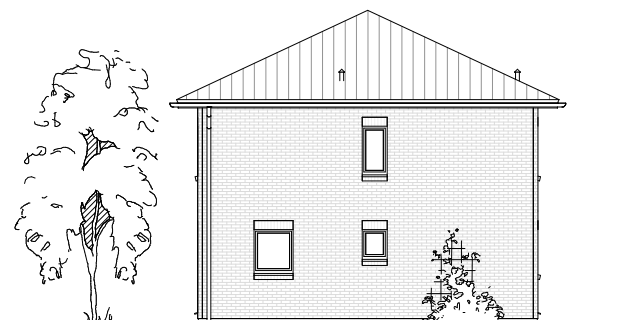

www.team-massivhaus.de

Die Zeichnungen enthalten Sonderausstattungen!

Maßstab 1 : 100

Maßstab 1 : 200

Maßstab 1 : 200

5.1.7

OBERGESCHOSS

58,44 m²

Gesamt

120,03 m²

**TEAM
MASSIVHAUS**

Ihr Schlüssel zum Traumhaus

Team Massivhaus GmbH

Hollerstraße 128 Tel.: 04331/33110-0

24782 Büdelsdorf Fax: 04331/33110-9

www.team-massivhaus.de