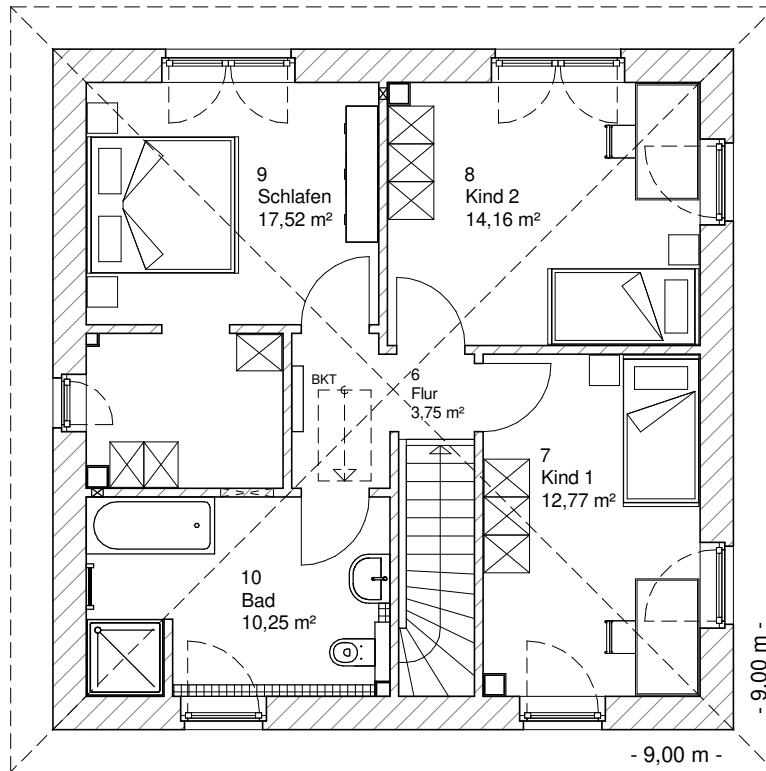

www.team-massivhaus.de

Die Zeichnungen enthalten Sonderausstattungen!

Maßstab 1 : 100

Maßstab 1 : 200

Maßstab 1 : 200

5.1.7

OBERGESCHOSS

58,44 m²

Gesamt

120,03 m²

**TEAM
MASSIVHAUS**

Ihr Schlüssel zum Traumhaus

Team Massivhaus GmbH

Hollerstraße 128 Tel.: 04331/33110-0

24782 Büdelsdorf Fax: 04331/33110-9

www.team-massivhaus.de

Die Zeichnungen enthalten Sonderausstattungen!

Maßstab 1 : 100

Maßstab 1 : 200

Maßstab 1 : 200