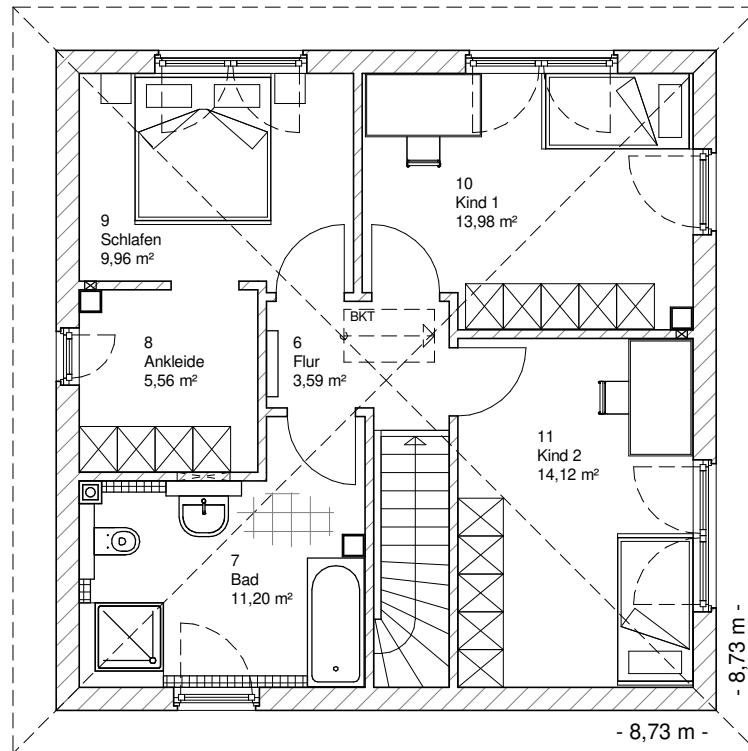

5.1.6

OBERGESCHOSS

58,41 m²

Gesamt

120,12 m²

**TEAM
MASSIVHAUS**

Ihr Schlüssel zum Traumhaus

Team Massivhaus GmbH

Hollerstraße 128 Tel.: 04331/33110-0

24782 Büdelsdorf Fax: 04331/33110-9

www.team-massivhaus.de

Die Zeichnungen enthalten Sonderausstattungen!

Maßstab 1 : 100