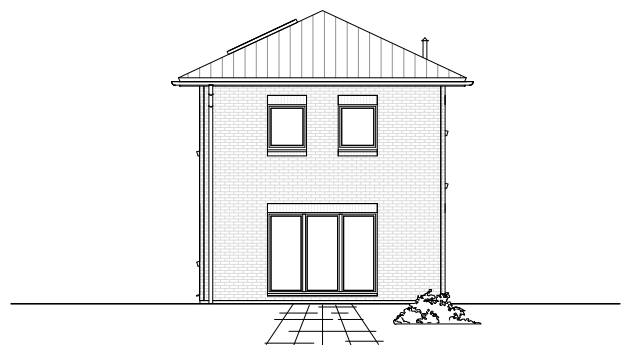

5.1.5

ERDGESCHOSS

62,82 m²

**TEAM
MASSIVHAUS**

Ihr Schlüssel zum Traumhaus

Team Massivhaus GmbH

Hollerstraße 128 Tel.: 04331/33110-0

24782 Büdelsdorf Fax: 04331/33110-9

www.team-massivhaus.de

Die Zeichnungen enthalten Sonderausstattungen!

Maßstab 1 : 100

Maßstab 1 : 200

Maßstab 1 : 200

5.1.5

OBERGESCHOSS

58,92 m²

Gesamt

121,74 m²

**TEAM
MASSIVHAUS**

Ihr Schlüssel zum Traumhaus

Team Massivhaus GmbH

Hollerstraße 128 Tel.: 04331/33110-0

24782 Büdelsdorf Fax: 04331/33110-9

www.team-massivhaus.de

Die Zeichnungen enthalten Sonderausstattungen!

Maßstab 1 : 100

Maßstab 1 : 200

Maßstab 1 : 200