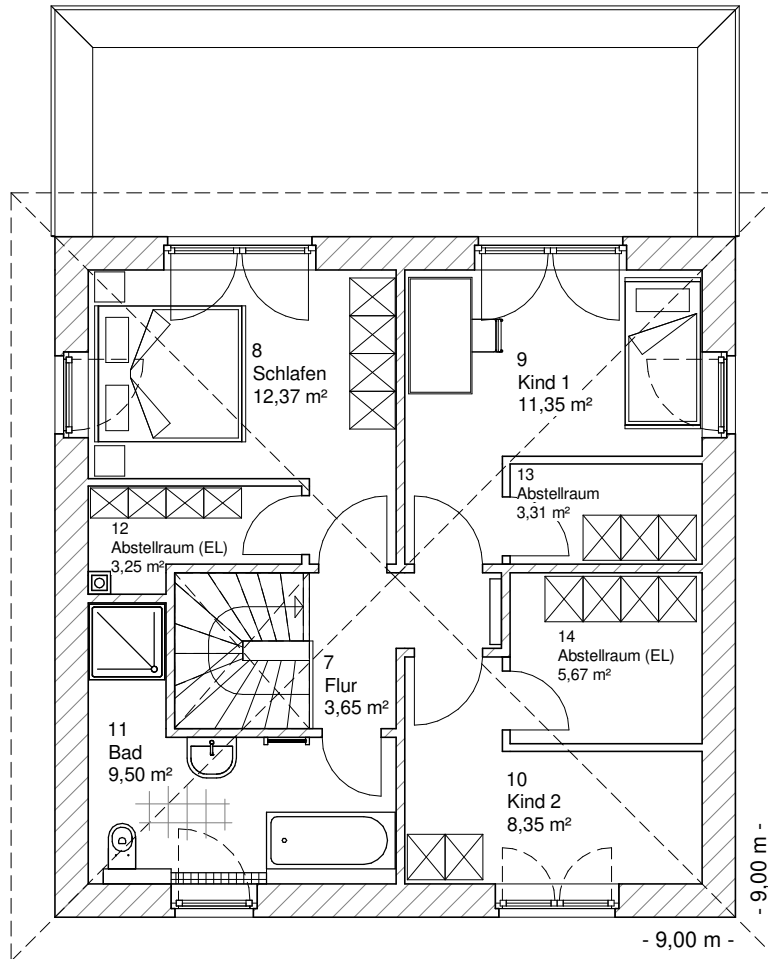

www.team-massivhaus.de

Die Zeichnungen enthalten Sonderausstattungen!

Maßstab 1 : 100

Maßstab 1 : 200

Maßstab 1 : 200

5.1.4

OBERGESCHOSS

57,46 m²

Gesamt

141,83 m²

**TEAM
MASSIVHAUS**

Ihr Schlüssel zum Traumhaus

Team Massivhaus GmbH

Hollerstraße 128 Tel.: 04331/33110-0

24782 Büdelsdorf Fax: 04331/33110-9

www.team-massivhaus.de

Die Zeichnungen enthalten Sonderausstattungen!

Maßstab 1 : 100

Maßstab 1 : 200

Maßstab 1 : 200