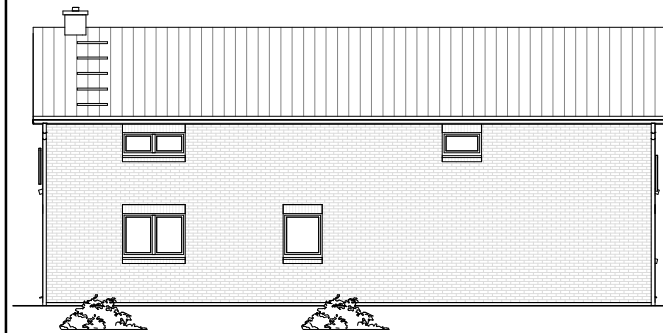

5.1.3

ERDGESCHOSS

95,67 m²

**TEAM
MASSIVHAUS**

Ihr Schlüssel zum Traumhaus

Team Massivhaus GmbH

Hollerstraße 128 Tel.: 04331/33110-0

24782 Büdelsdorf Fax: 04331/33110-9

www.team-massivhaus.de

Die Zeichnungen enthalten Sonderausstattungen!

Maßstab 1 : 100

Maßstab 1 : 200

Maßstab 1 : 200

5.1.3

OBERGESCHOSS

94,07 m²