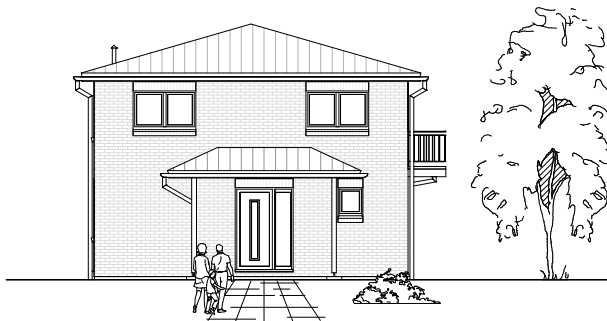

5.1.2

ERDGESCHOSS

61,78 m²

**TEAM
MASSIVHAUS**

Ihr Schlüssel zum Traumhaus

Team Massivhaus GmbH

Hollerstraße 128 Tel.: 04331/33110-0

24782 Büdelsdorf Fax: 04331/33110-9

www.team-massivhaus.de

Die Zeichnungen enthalten Sonderausstattungen!

Maßstab 1 : 100

Maßstab 1 : 200

Maßstab 1 : 200

5.1.2

OBERGESCHOSS

58,81 m²