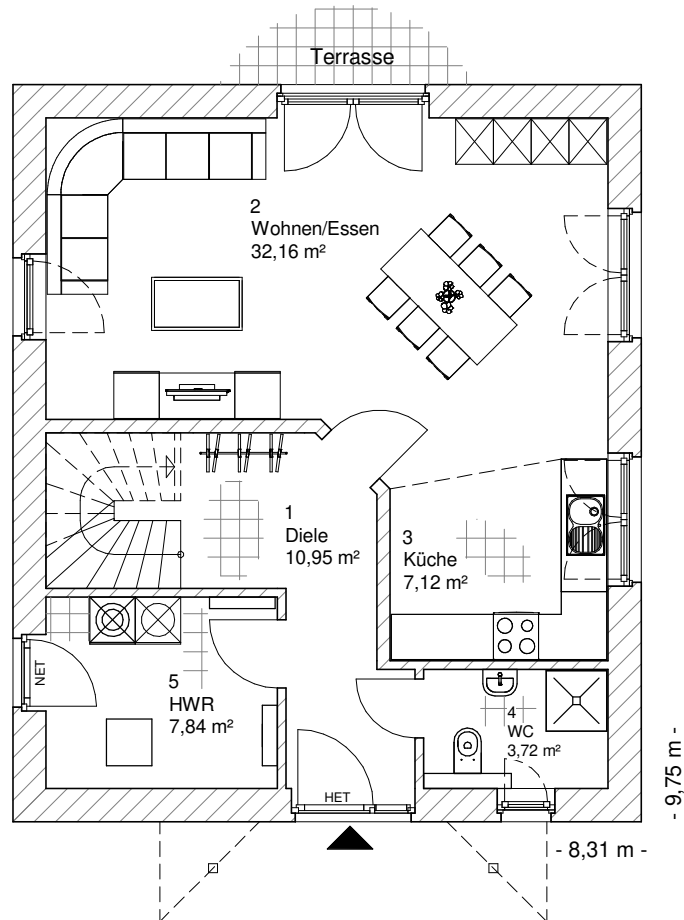

5.1.2

ERDGESCHOSS

61,78 m²

**TEAM
MASSIVHAUS**

Ihr Schlüssel zum Traumhaus

Team Massivhaus GmbH

Hollerstraße 128 Tel.: 04331/33110-0

24782 Büdelsdorf Fax: 04331/33110-9

www.team-massivhaus.de

Die Zeichnungen enthalten Sonderausstattungen!

Maßstab 1 : 100

Maßstab 1 : 200

Maßstab 1 : 200

5.1.2

OBERGESCHOSS

58,81 m²

Die Zeichnungen enthalten Sonderausstattungen!

Maßstab 1 : 100

Maßstab 1 : 200

Maßstab 1 : 200