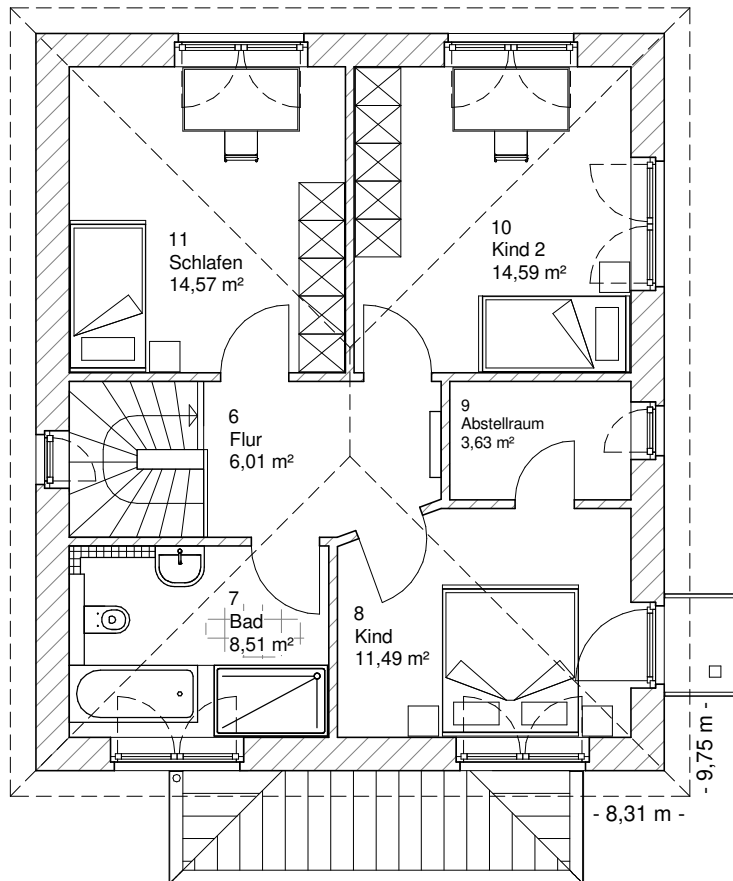

www.team-massivhaus.de

Die Zeichnungen enthalten Sonderausstattungen!

Maßstab 1 : 100

Maßstab 1 : 200

Maßstab 1 : 200

5.1.2

OBERGESCHOSS

58,81 m²

Gesamt

120,59 m²

**TEAM
MASSIVHAUS**

Ihr Schlüssel zum Traumhaus

Team Massivhaus GmbH

Hollerstraße 128 Tel.: 04331/33110-0

24782 Büdelsdorf Fax: 04331/33110-9

www.team-massivhaus.de

Die Zeichnungen enthalten Sonderausstattungen!

Maßstab 1 : 100

Maßstab 1 : 200

Maßstab 1 : 200