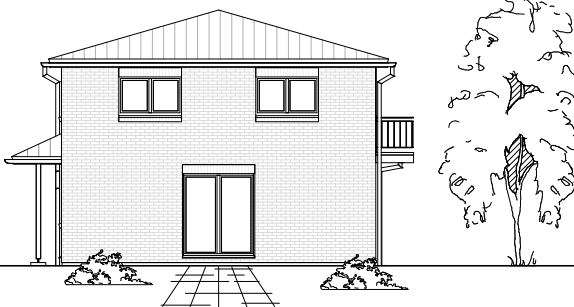

5.1.1

ERDGESCHOSS

61,72 m²

**TEAM
MASSIVHAUS**

Ihr Schlüssel zum Traumhaus

Team Massivhaus GmbH

Hollerstraße 128 Tel.: 04331/33110-0

24782 Büdelsdorf Fax: 04331/33110-9

www.team-massivhaus.de

Die Zeichnungen enthalten Sonderausstattungen!

Maßstab 1 : 100

Maßstab 1 : 200

Maßstab 1 : 200

5.1.1

OBERGESCHOSS

57,81 m²