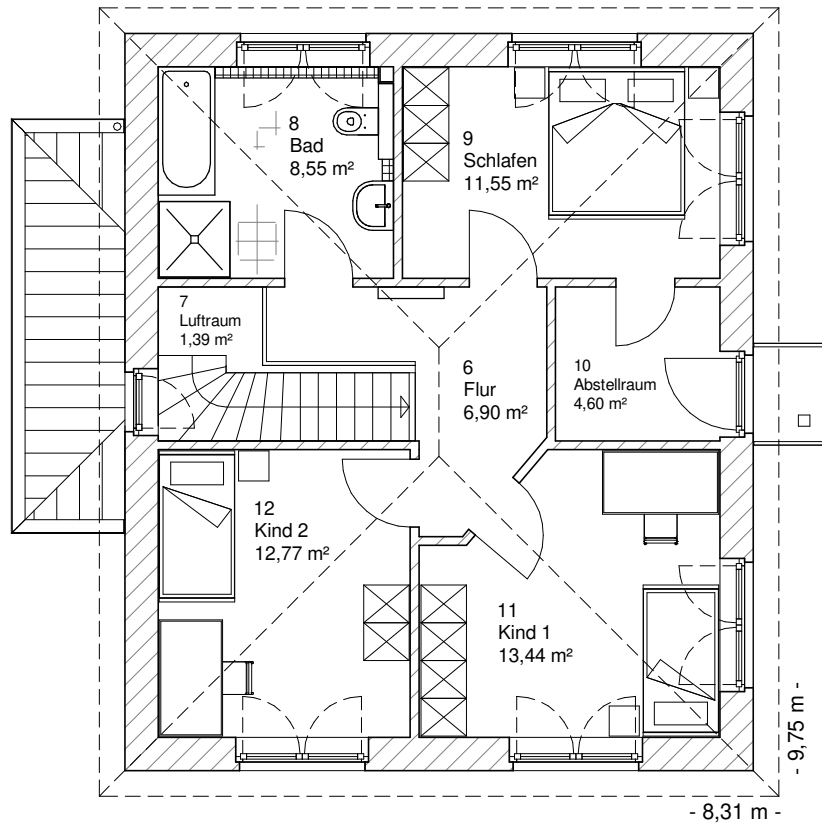

www.team-massivhaus.de

Die Zeichnungen enthalten Sonderausstattungen!

Maßstab 1 : 100

Maßstab 1 : 200

Maßstab 1 : 200

5.1.1

OBERGESCHOSS

57,81 m²

Gesamt

119,54 m²

**TEAM
MASSIVHAUS**

Ihr Schlüssel zum Traumhaus

Team Massivhaus GmbH

Hollerstraße 128 Tel.: 04331/33110-0

24782 Büdelsdorf Fax: 04331/33110-9

www.team-massivhaus.de

Die Zeichnungen enthalten Sonderausstattungen!

Maßstab 1 : 100

Maßstab 1 : 200

Maßstab 1 : 200