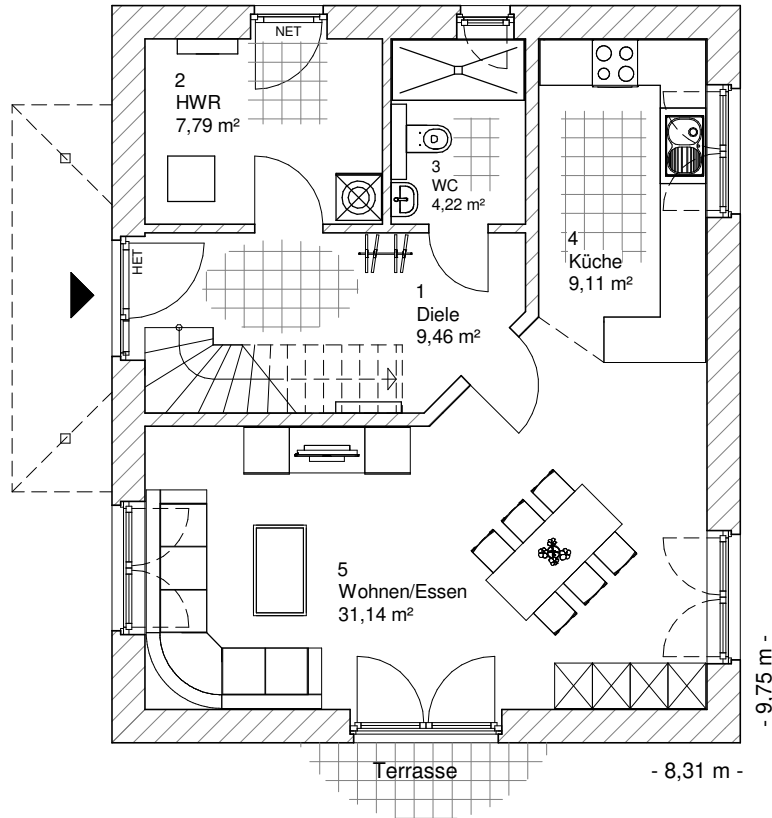

5.1.1

ERDGESCHOSS

61,72 m²

**TEAM
MASSIVHAUS**

Ihr Schlüssel zum Traumhaus

Team Massivhaus GmbH

Hollerstraße 128 Tel.: 04331/33110-0

24782 Büdelsdorf Fax: 04331/33110-9

www.team-massivhaus.de

Die Zeichnungen enthalten Sonderausstattungen!

Maßstab 1 : 100

Maßstab 1 : 200

Maßstab 1 : 200

5.1.1

OBERGESCHOSS

57,81 m²

Die Zeichnungen enthalten Sonderausstattungen!

Maßstab 1 : 100

Maßstab 1 : 200

Maßstab 1 : 200