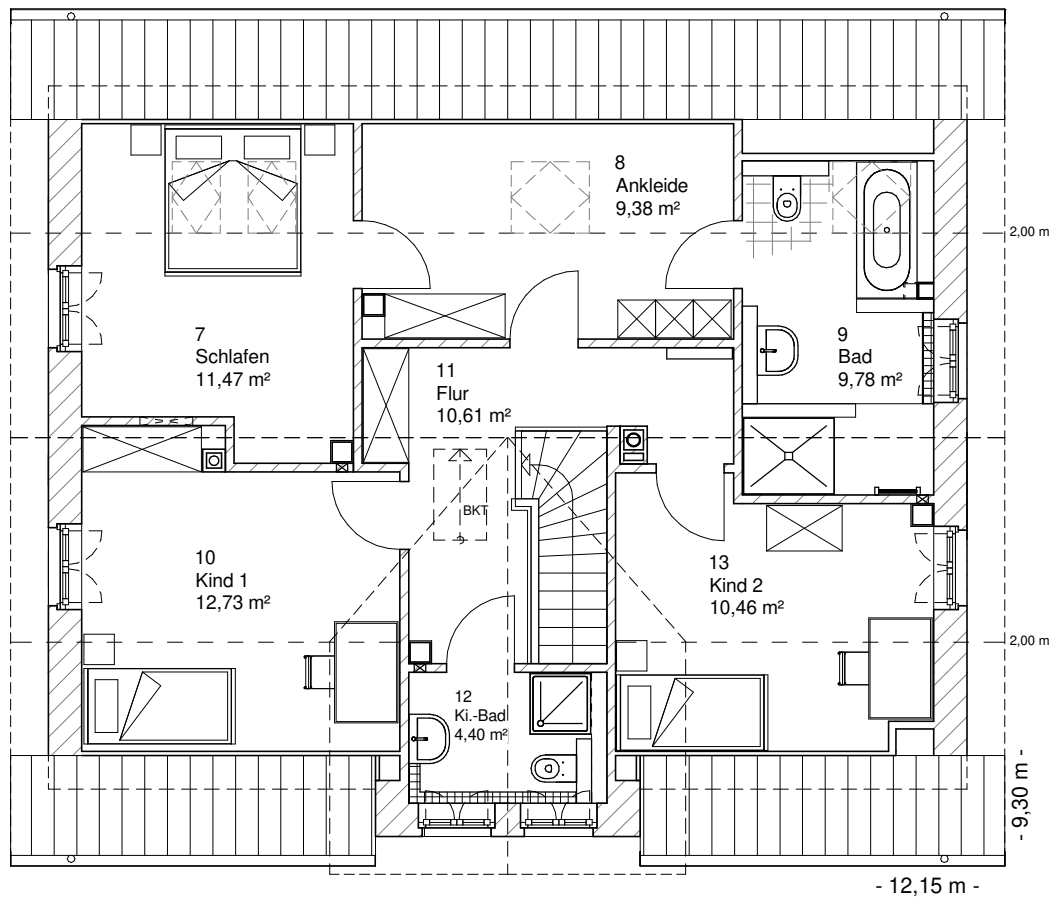

www.team-massivhaus.de

Die Zeichnungen enthalten Sonderausstattungen!

Maßstab 1 : 100

Maßstab 1 : 200

Maßstab 1 : 200

2.6.9

DACHGESCHOSS

68,84 m²

Gesamt

157,93 m²

**TEAM
MASSIVHAUS**

Ihr Schlüssel zum Traumhaus

Team Massivhaus GmbH

Hollerstraße 128 Tel.: 04331/33110-0

24782 Büdelsdorf Fax: 04331/33110-9

www.team-massivhaus.de

Die Zeichnungen enthalten Sonderausstattungen!

Maßstab 1 : 100

Maßstab 1 : 200

Maßstab 1 : 200