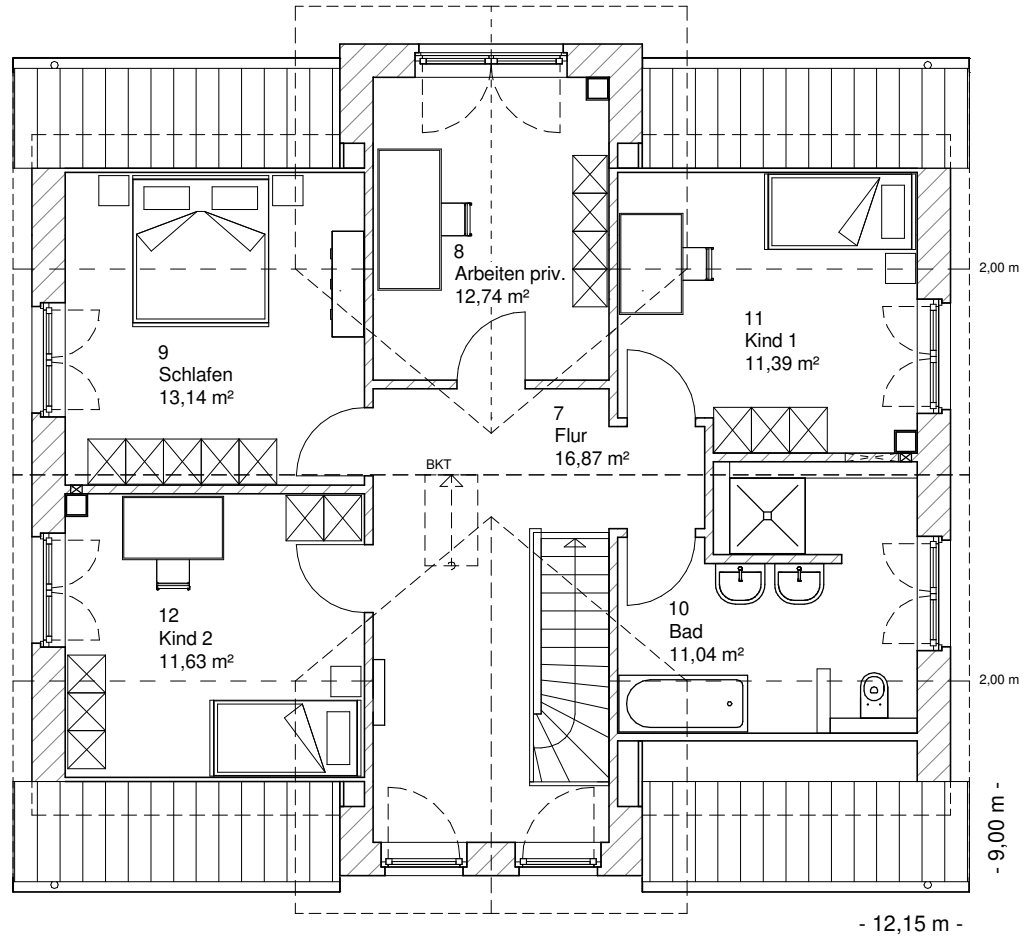

2.6.8

DACHGESCHOSS

76,81 m²

Gesamt

166,94 m²

**TEAM
MASSIVHAUS**

Ihr Schlüssel zum Traumhaus

Team Massivhaus GmbH

Hollerstraße 128 Tel.: 04331/33110-0

24782 Büdelsdorf Fax: 04331/33110-9

www.team-massivhaus.de

Die Zeichnungen enthalten Sonderausstattungen!

Maßstab 1 : 100