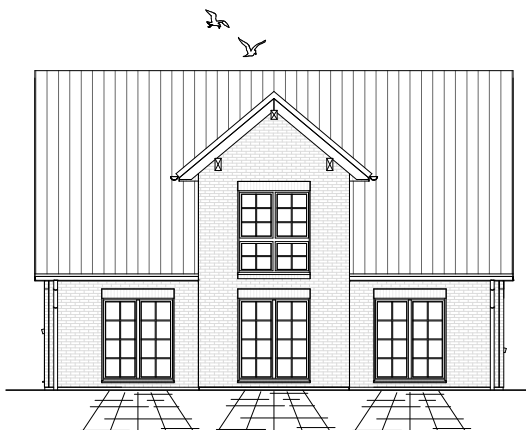

2.6.8

DACHGESCHOSS

76,81 m²

Gesamt

166,94 m²

**TEAM
MASSIVHAUS**

Ihr Schlüssel zum Traumhaus

Team Massivhaus GmbH

Hollerstraße 128 Tel.: 04331/33110-0

24782 Büdelsdorf Fax: 04331/33110-9

www.team-massivhaus.de

Die Zeichnungen enthalten Sonderausstattungen!

Maßstab 1 : 100

Maßstab 1 : 200

Maßstab 1 : 200