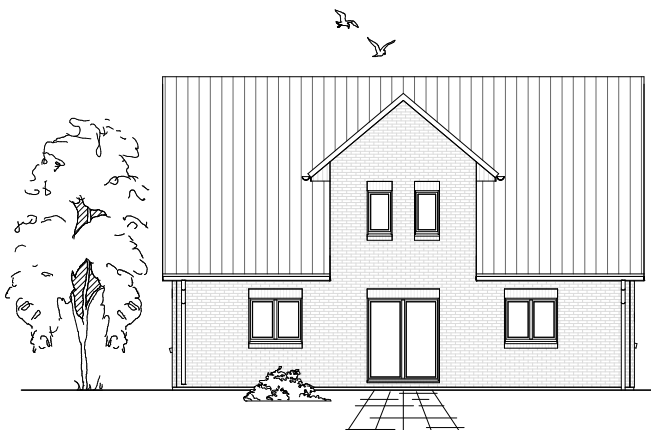

2.6.7

ERDGESCHOSS

86,27 m²

**TEAM
MASSIVHAUS**

Ihr Schlüssel zum Traumhaus

Team Massivhaus GmbH

Hollerstraße 128 Tel.: 04331/33110-0

24782 Büdelsdorf Fax: 04331/33110-9

Gesamt

154,69 m²

**TEAM
MASSIVHAUS**

Ihr Schlüssel zum Traumhaus

Team Massivhaus GmbH

Hollerstraße 128 Tel.: 04331/33110-0

24782 Büdelsdorf Fax: 04331/33110-9

www.team-massivhaus.de

Die Zeichnungen enthalten Sonderausstattungen!

Maßstab 1 : 100

Maßstab 1 : 200

Maßstab 1 : 200