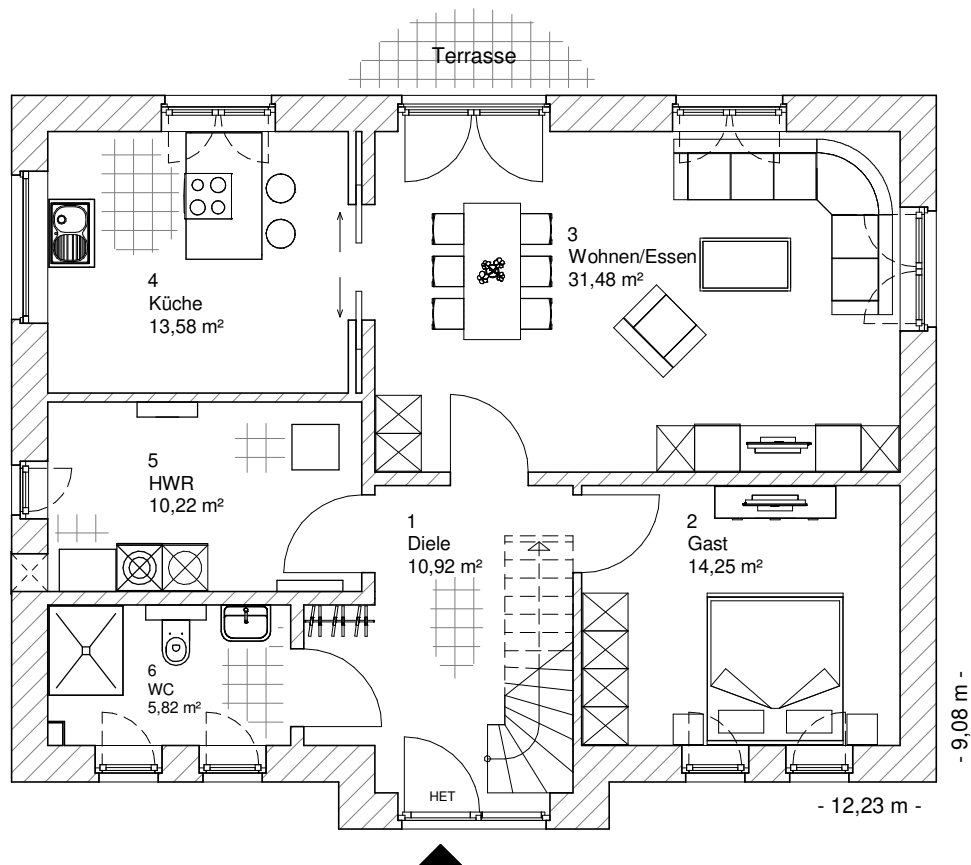

2.6.7

ERDGESCHOSS

86,27 m²

**TEAM
MASSIVHAUS**

Ihr Schlüssel zum Traumhaus

Team Massivhaus GmbH

Hollerstraße 128 Tel.: 04331/33110-0

24782 Büdelsdorf Fax: 04331/33110-9

www.team-massivhaus.de

Die Zeichnungen enthalten Sonderausstattungen!

Maßstab 1 : 100

Maßstab 1 : 200

Maßstab 1 : 200

2.6.7

DACHGESCHOSS

68,41 m²

Die Zeichnungen enthalten Sonderausstattungen!

Maßstab 1 : 100

Maßstab 1 : 200

Maßstab 1 : 200