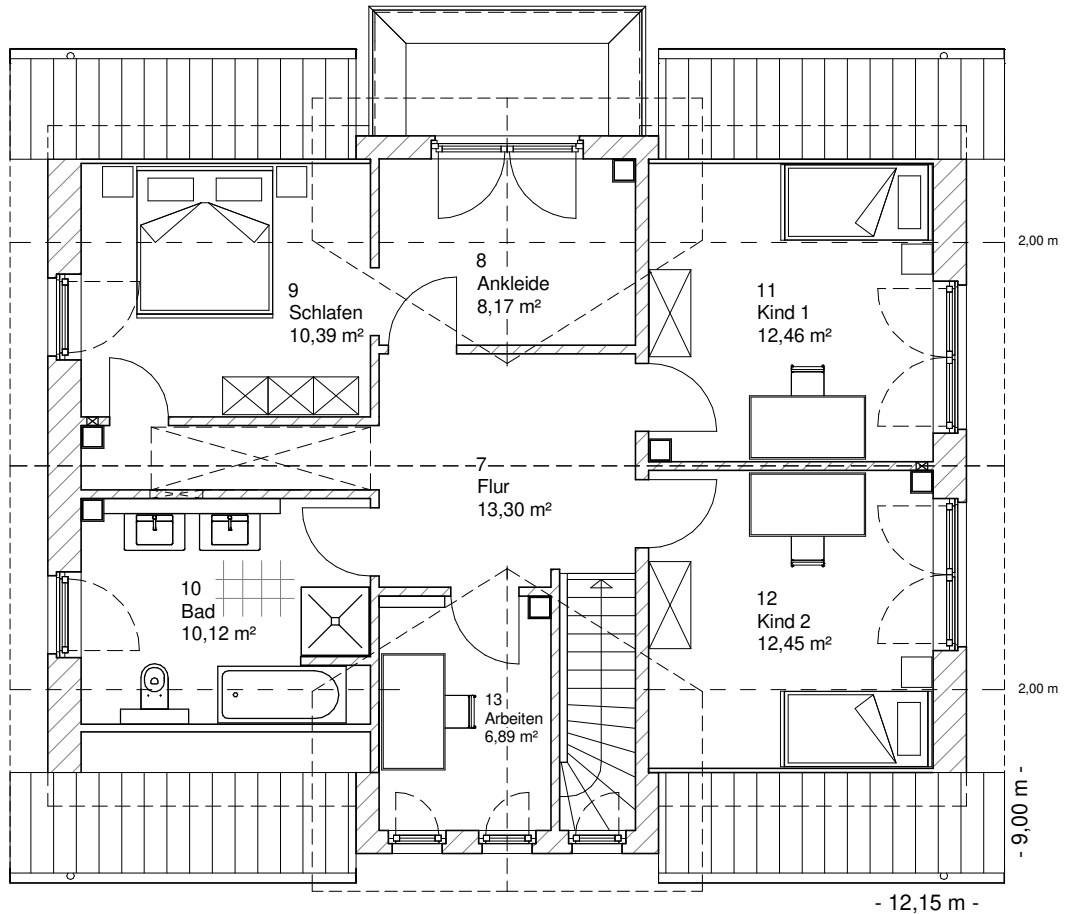

www.team-massivhaus.de

Die Zeichnungen enthalten Sonderausstattungen!

Maßstab 1 : 100

Maßstab 1 : 200

Maßstab 1 : 200

2.6.6

DACHGESCHOSS

73,78 m²

Gesamt

167,94 m²

**TEAM
MASSIVHAUS**

Ihr Schlüssel zum Traumhaus

Team Massivhaus GmbH

Hollerstraße 128 Tel.: 04331/33110-0

24782 Büdelsdorf Fax: 04331/33110-9

www.team-massivhaus.de

Die Zeichnungen enthalten Sonderausstattungen!

Maßstab 1 : 100

Maßstab 1 : 200

Maßstab 1 : 200