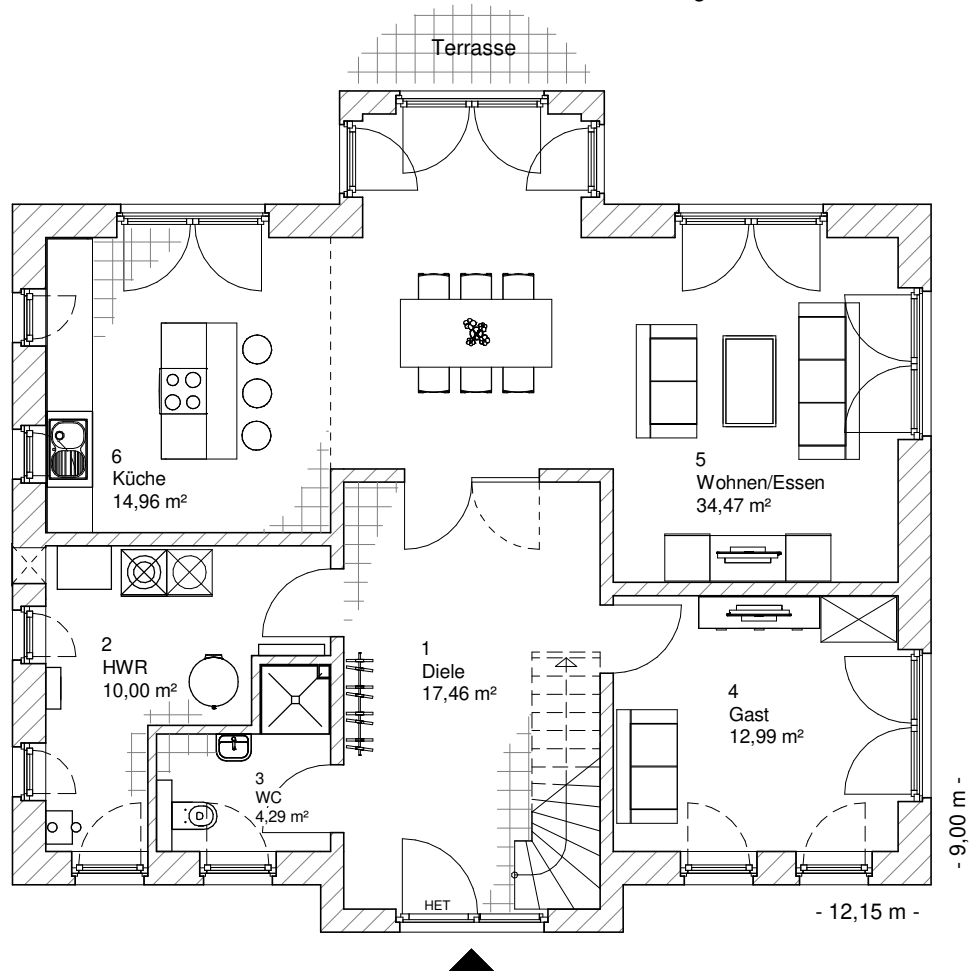

2.6.6

ERDGESCHOSS

94,16 m²

**TEAM
MASSIVHAUS**

Ihr Schlüssel zum Traumhaus

Team Massivhaus GmbH

Hollerstraße 128 Tel.: 04331/33110-0

24782 Büdelsdorf Fax: 04331/33110-9

www.team-massivhaus.de

Die Zeichnungen enthalten Sonderausstattungen!

Maßstab 1 : 100

Maßstab 1 : 200

Maßstab 1 : 200

2.6.6

DACHGESCHOSS

73,78 m²

Die Zeichnungen enthalten Sonderausstattungen!

Maßstab 1 : 100

Maßstab 1 : 200

Maßstab 1 : 200