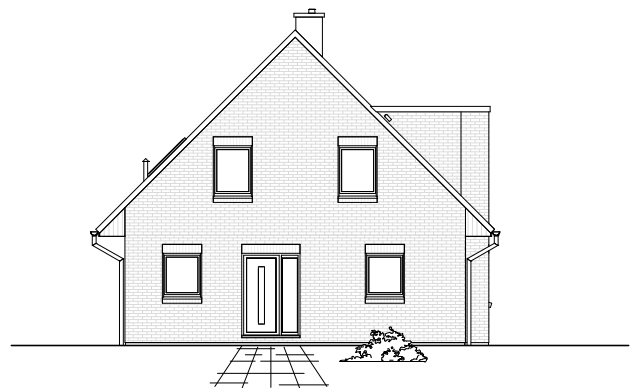

2.6.4

ERDGESCHOSS

89,79 m²

**TEAM
MASSIVHAUS**

Ihr Schlüssel zum Traumhaus

Team Massivhaus GmbH

Hollerstraße 128 Tel.: 04331/33110-0

24782 Büdelsdorf Fax: 04331/33110-9

www.team-massivhaus.de

Die Zeichnungen enthalten Sonderausstattungen!

Maßstab 1 : 100

2.6.4

DACHGESCHOSS

67,54 m²

Gesamt

157,32 m²