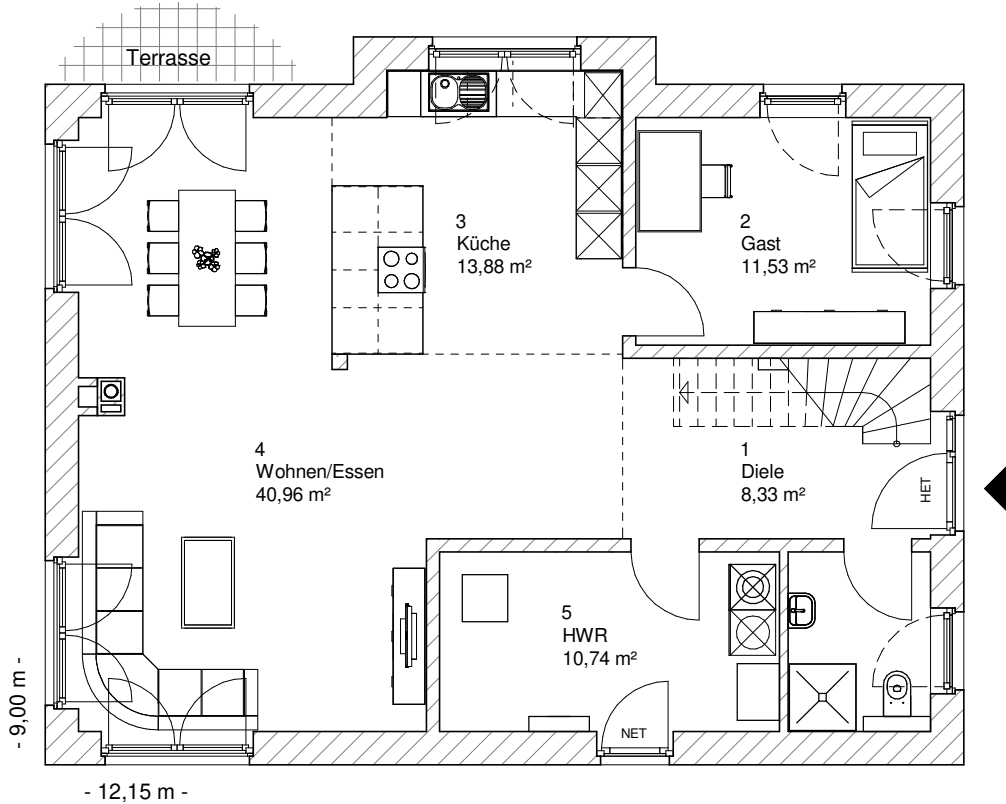

2.6.4

ERDGESCHOSS

89,79 m²

**TEAM
MASSIVHAUS**

Ihr Schlüssel zum Traumhaus

Team Massivhaus GmbH

Hollerstraße 128 Tel.: 04331/33110-0

24782 Büdelsdorf Fax: 04331/33110-9

www.team-massivhaus.de

Die Zeichnungen enthalten Sonderausstattungen!

Maßstab 1 : 100

2.6.4

DACHGESCHOSS

67,54 m²

Gesamt

157,32 m²

Maßstab 1 : 100

Maßstab 1 : 200

Maßstab 1 : 200