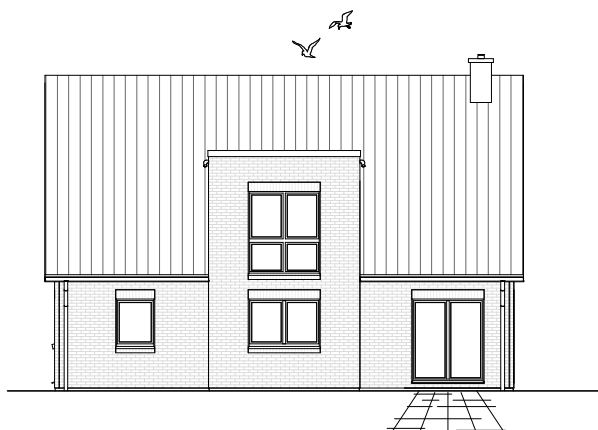

2.6.4

ERDGESCHOSS

89,79 m²

**TEAM
MASSIVHAUS**

Ihr Schlüssel zum Traumhaus

Team Massivhaus GmbH

Hollerstraße 128 Tel.: 04331/33110-0

24782 Büdelsdorf Fax: 04331/33110-9

www.team-massivhaus.de

Die Zeichnungen enthalten Sonderausstattungen!

Maßstab 1 : 100

2.6.4

DACHGESCHOSS

67,54 m²

Gesamt

157,32 m²

Maßstab 1 : 100

Maßstab 1 : 200

Maßstab 1 : 200