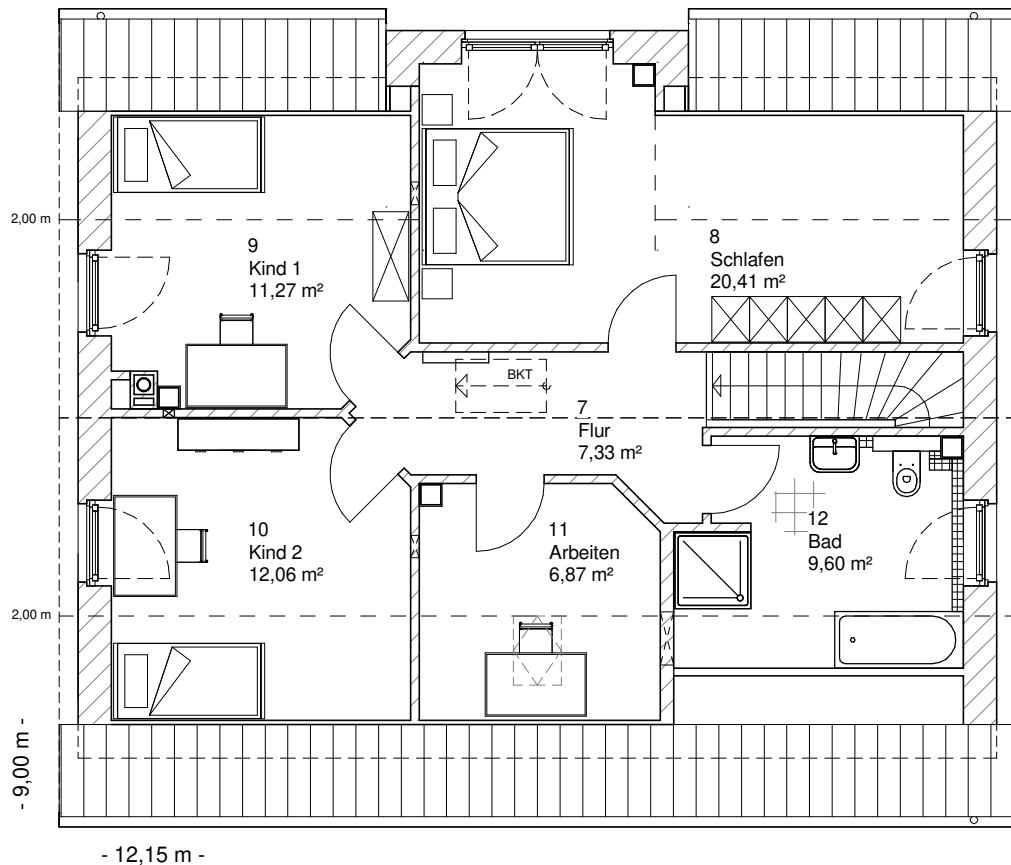

www.team-massivhaus.de

Die Zeichnungen enthalten Sonderausstattungen!

Maßstab 1 : 100

2.6.4

DACHGESCHOSS

67,54 m²

Gesamt

157,32 m²

Maßstab 1 : 100

Maßstab 1 : 200

Maßstab 1 : 200