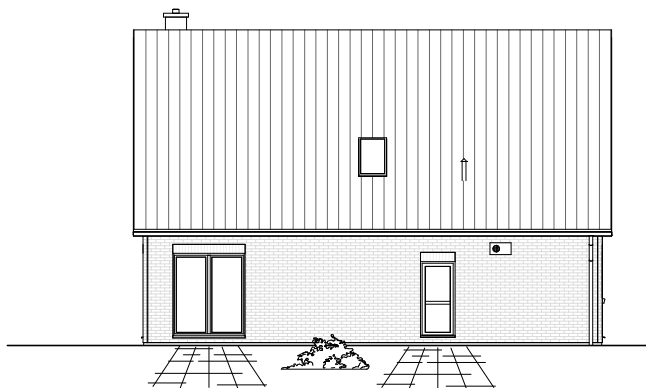

2.6.4

ERDGESCHOSS

89,79 m²

**TEAM
MASSIVHAUS**

Ihr Schlüssel zum Traumhaus

Team Massivhaus GmbH

Hollerstraße 128 Tel.: 04331/33110-0

24782 Büdelsdorf Fax: 04331/33110-9

www.team-massivhaus.de

Die Zeichnungen enthalten Sonderausstattungen!

Maßstab 1 : 100

2.6.4

DACHGESCHOSS

67,54 m²

Gesamt

157,32 m²

Maßstab 1 : 100

Maßstab 1 : 200

Maßstab 1 : 200