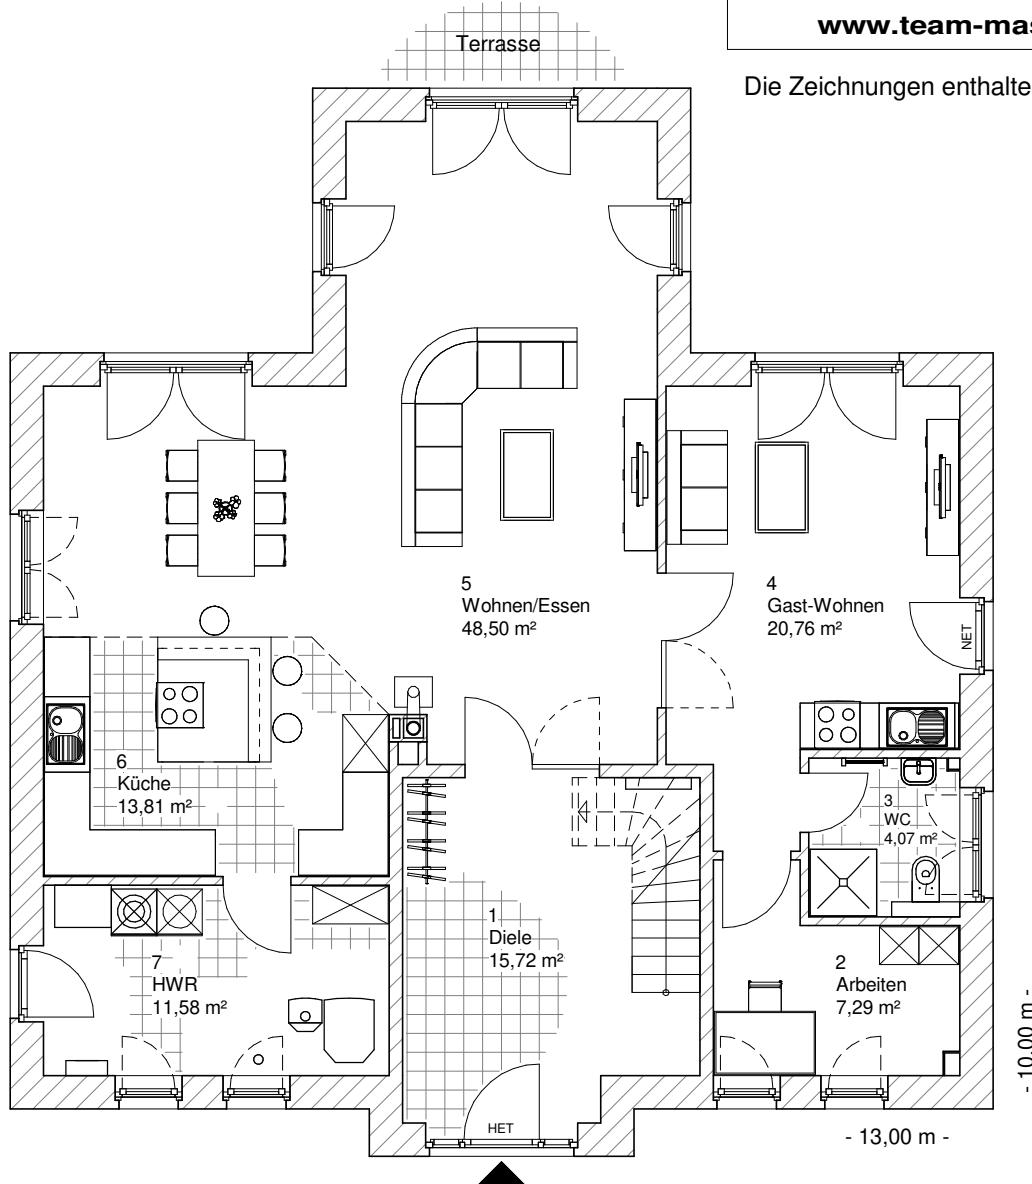

2.6.3

ERDGESCHOSS

121,72 m²

**TEAM
MASSIVHAUS**

Ihr Schlüssel zum Traumhaus

Team Massivhaus GmbH

Hollerstraße 128 Tel.: 04331/33110-0

24782 Büdelsdorf Fax: 04331/33110-9

www.team-massivhaus.de

Die Zeichnungen enthalten Sonderausstattungen!

Maßstab 1 : 100

Maßstab 1 : 200

Maßstab 1 : 200

2.6.3

DACHGESCHOSS

89,35 m²

Die Zeichnungen enthalten Sonderausstattungen!

Maßstab 1 : 100

Maßstab 1 : 200

Maßstab 1 : 200