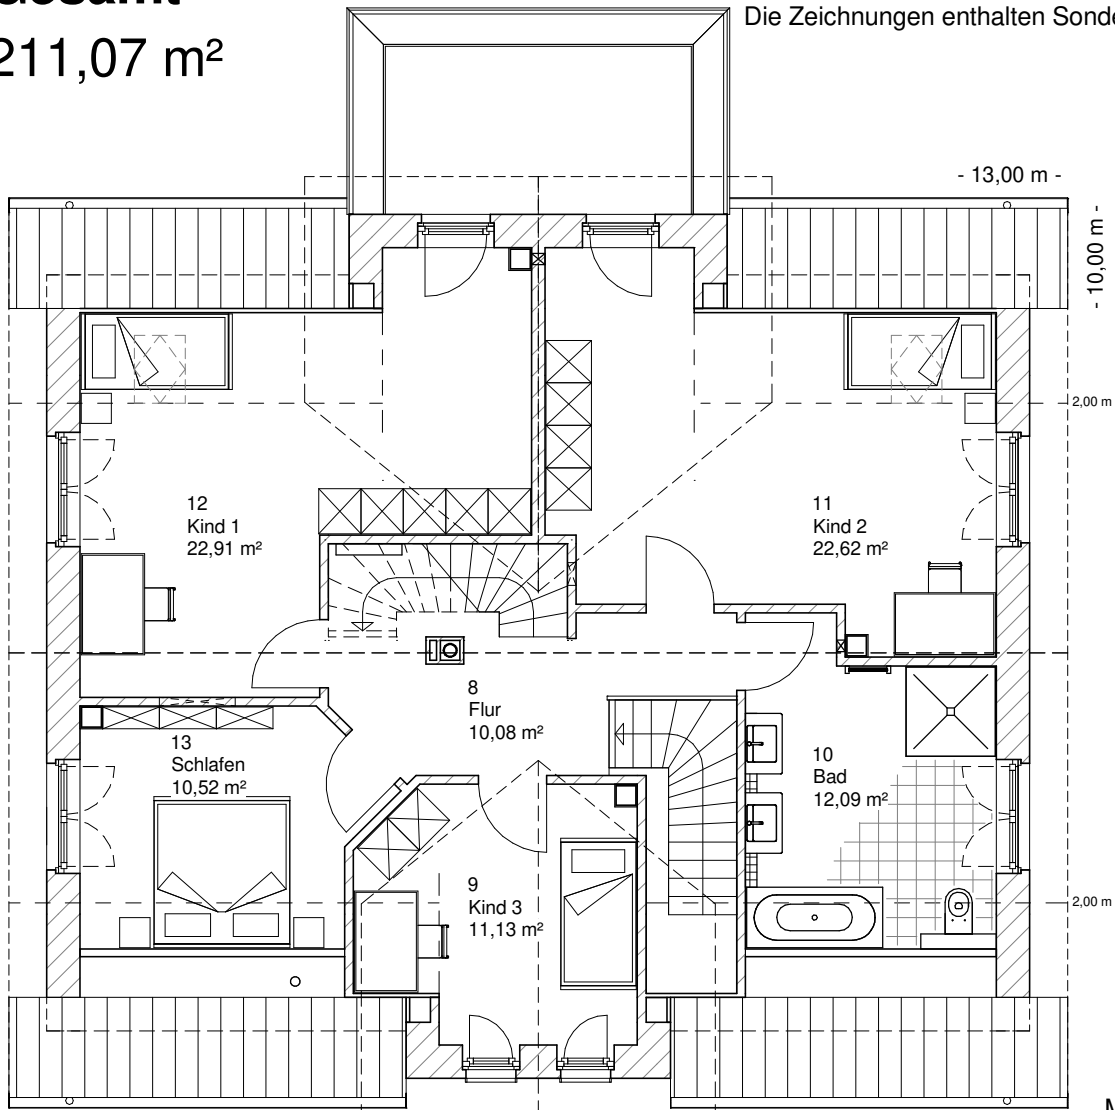

www.team-massivhaus.de

Die Zeichnungen enthalten Sonderausstattungen!

Maßstab 1 : 100

Maßstab 1 : 200

Maßstab 1 : 200

2.6.3

DACHGESCHOSS

89,35 m²

Gesamt

211,07 m²

**TEAM
MASSIVHAUS**

Ihr Schlüssel zum Traumhaus

Team Massivhaus GmbH

Hollerstraße 128 Tel.: 04331/33110-0

24782 Büdelsdorf Fax: 04331/33110-9

www.team-massivhaus.de

Die Zeichnungen enthalten Sonderausstattungen!

Maßstab 1 : 100

Maßstab 1 : 200

Maßstab 1 : 200