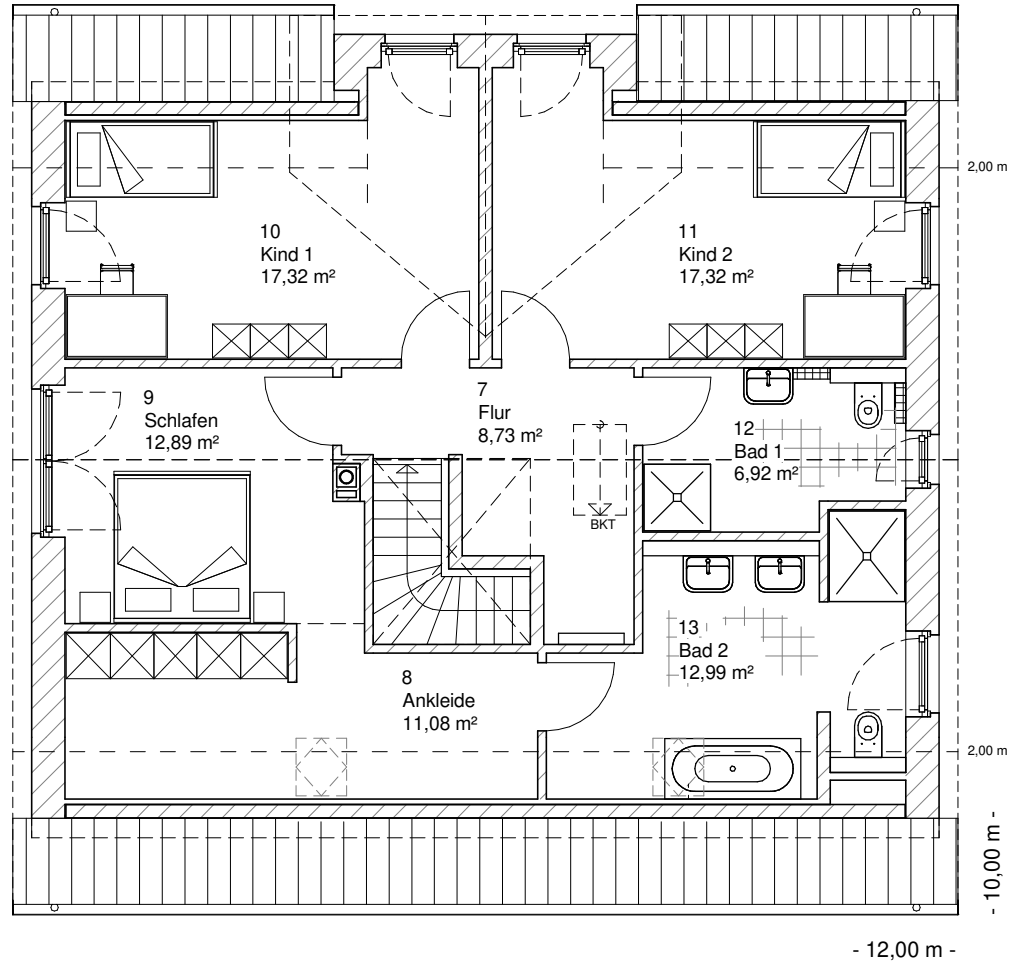

www.team-massivhaus.de

Die Zeichnungen enthalten Sonderausstattungen!

Maßstab 1 : 100

Maßstab 1 : 200

Maßstab 1 : 200

2.6.2

DACHGESCHOSS

87,24 m²

Gesamt

185,79 m²

**TEAM
MASSIVHAUS**

Ihr Schlüssel zum Traumhaus

Team Massivhaus GmbH

Hollerstraße 128 Tel.: 04331/33110-0

24782 Büdelsdorf Fax: 04331/33110-9

www.team-massivhaus.de

Die Zeichnungen enthalten Sonderausstattungen!

Maßstab 1 : 100

Maßstab 1 : 200

Maßstab 1 : 200