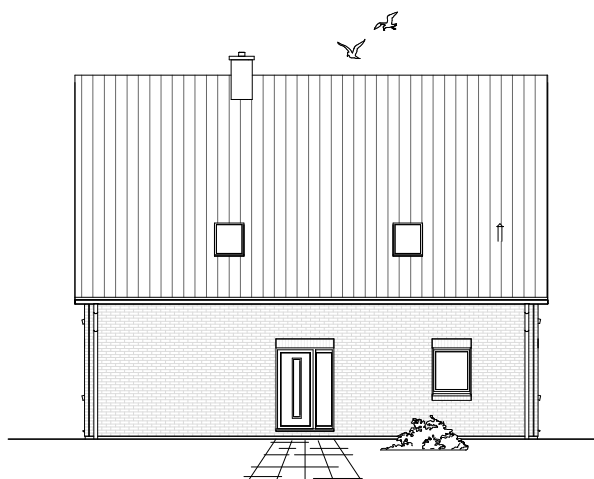

www.team-massivhaus.de

Die Zeichnungen enthalten Sonderausstattungen!

Maßstab 1 : 100

Maßstab 1 : 200

Maßstab 1 : 200

2.6.2

DACHGESCHOSS

87,24 m²

Gesamt

185,79 m²

**TEAM
MASSIVHAUS**

Ihr Schlüssel zum Traumhaus

Team Massivhaus GmbH

Hollerstraße 128 Tel.: 04331/33110-0

24782 Büdelsdorf Fax: 04331/33110-9

www.team-massivhaus.de

Die Zeichnungen enthalten Sonderausstattungen!

Maßstab 1 : 100

Maßstab 1 : 200

Maßstab 1 : 200