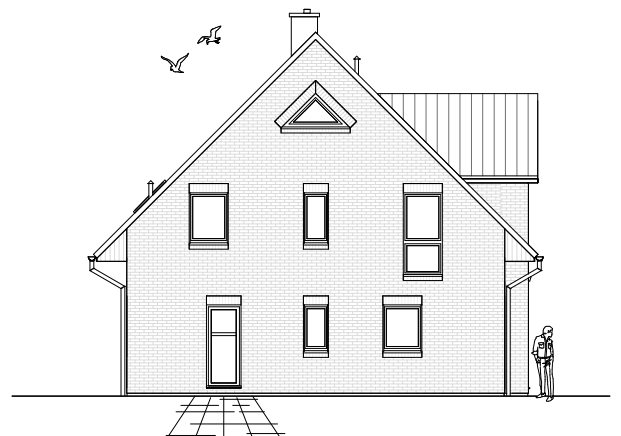

Maßstab 1 : 200