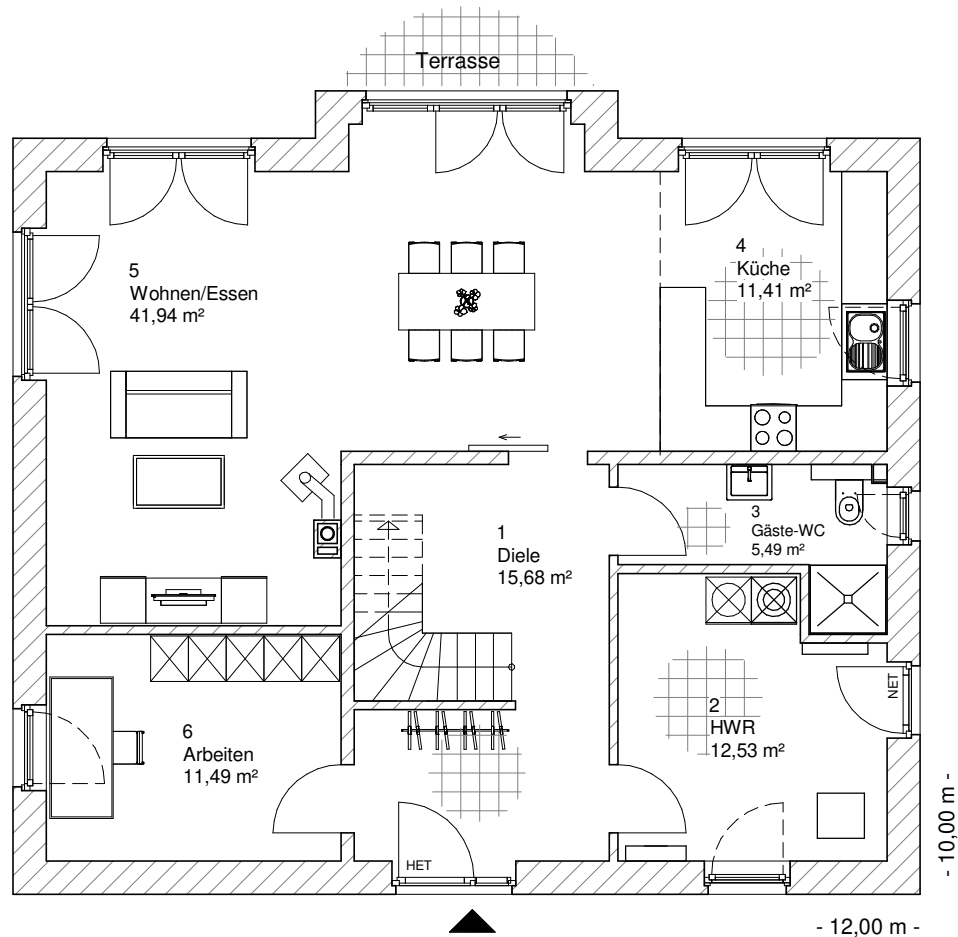

2.6.2

ERDGESCHOSS

98,55 m²

**TEAM
MASSIVHAUS**

Ihr Schlüssel zum Traumhaus

Team Massivhaus GmbH

Hollerstraße 128 Tel.: 04331/33110-0

24782 Büdelsdorf Fax: 04331/33110-9

www.team-massivhaus.de

Die Zeichnungen enthalten Sonderausstattungen!

Maßstab 1 : 100

Maßstab 1 : 200

Maßstab 1 : 200

2.6.2

DACHGESCHOSS

87,24 m²

Die Zeichnungen enthalten Sonderausstattungen!

Maßstab 1 : 100

Maßstab 1 : 200

Maßstab 1 : 200