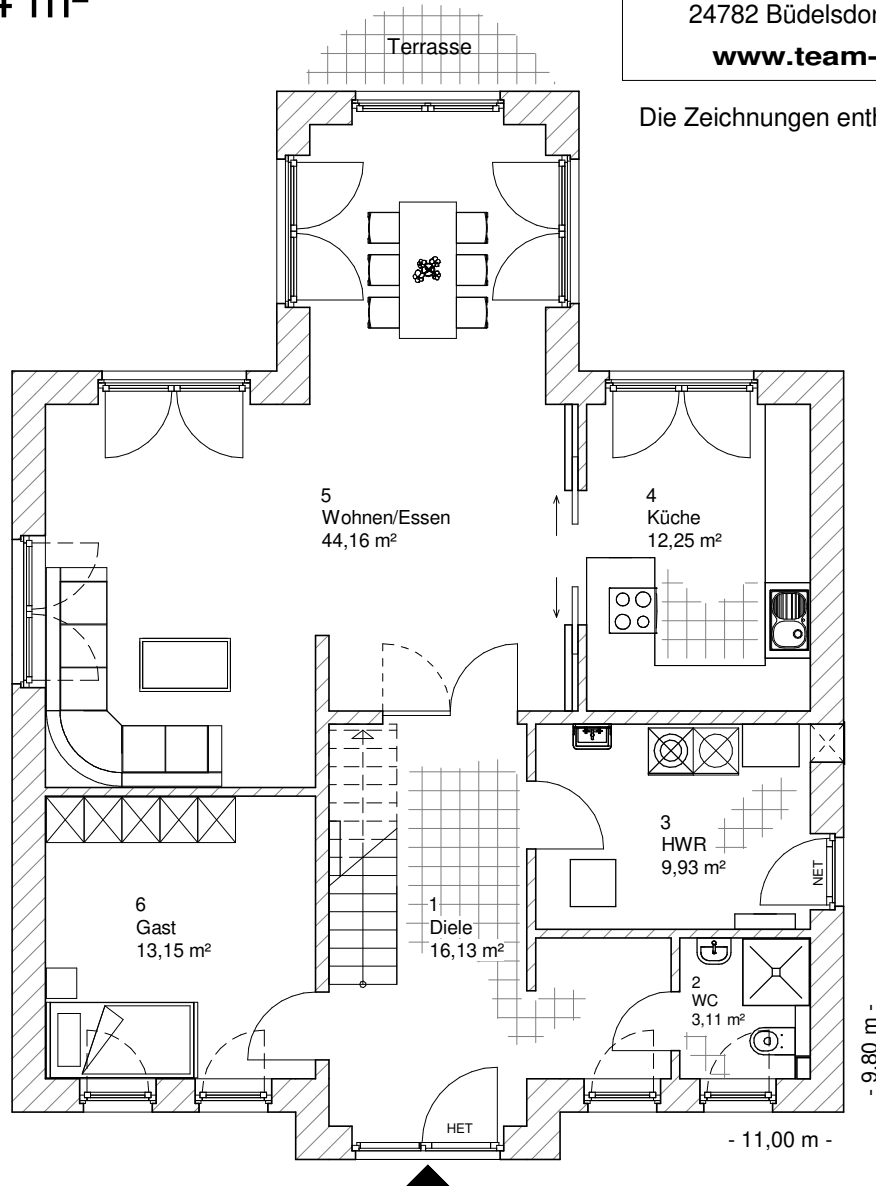

2.6.1

ERDGESCHOSS

98,74 m²

**TEAM
MASSIVHAUS**

Ihr Schlüssel zum Traumhaus

Team Massivhaus GmbH

Hollerstraße 128 Tel.: 04331/33110-0

24782 Büdelsdorf Fax: 04331/33110-9

www.team-massivhaus.de

Die Zeichnungen enthalten Sonderausstattungen!

Maßstab 1 : 100

Maßstab 1 : 200

Maßstab 1 : 200

2.6.1

DACHGESCHOSS

69,89 m²