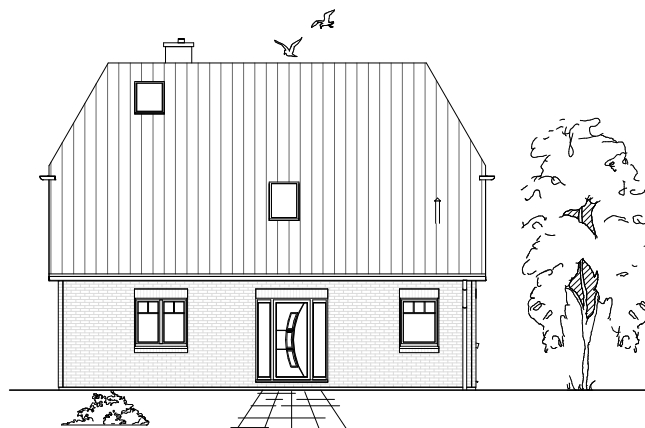

www.team-massivhaus.de

Die Zeichnungen enthalten Sonderausstattungen!

Maßstab 1 : 100

Maßstab 1 : 200

Maßstab 1 : 200

2.6.14

DACHGESCHOSS

59,24 m²

Gesamt

147,55 m²

**TEAM
MASSIVHAUS**

Ihr Schlüssel zum Traumhaus

Team Massivhaus GmbH

Hollerstraße 128 Tel.: 04331/33110-0

24782 Büdelsdorf Fax: 04331/33110-9

www.team-massivhaus.de

Die Zeichnungen enthalten Sonderausstattungen!

Maßstab 1 : 100

Maßstab 1 : 200

Maßstab 1 : 200