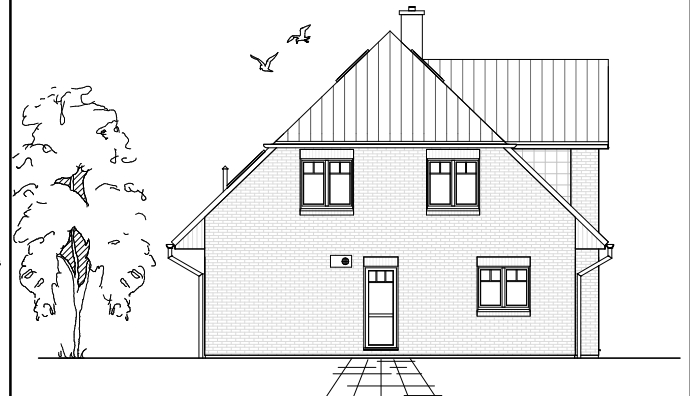

Maßstab 1 : 200