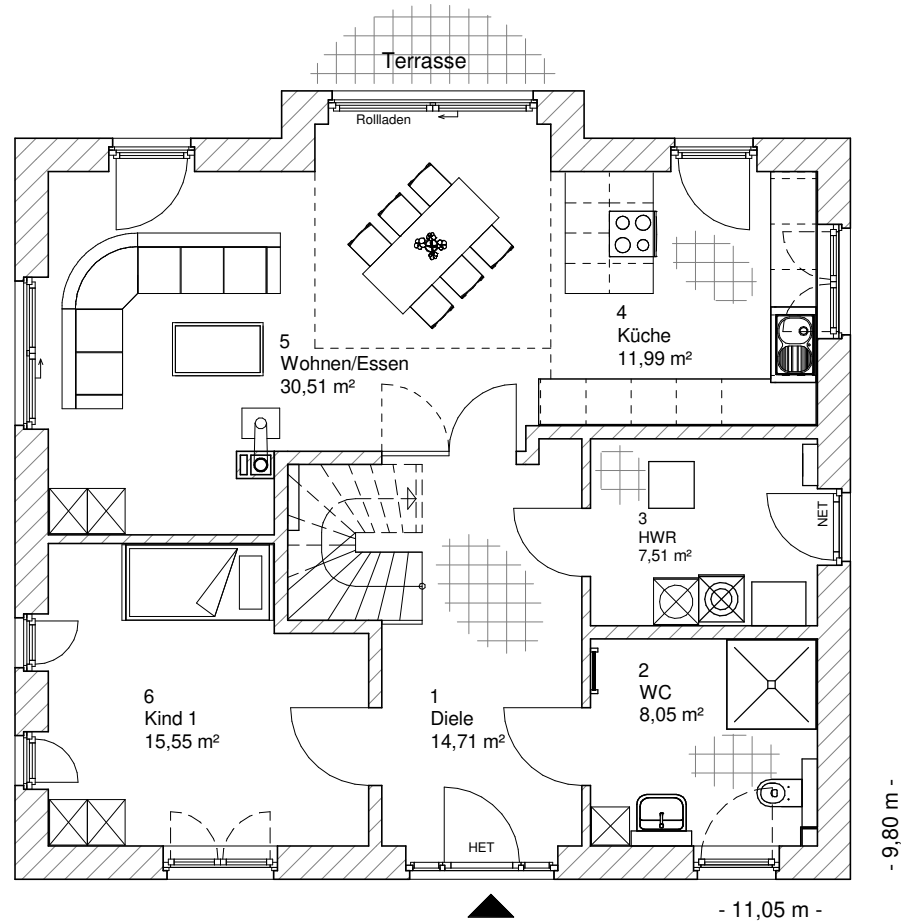

2.6.14

ERDGESCHOSS

88,32 m²

**TEAM
MASSIVHAUS**

Ihr Schlüssel zum Traumhaus

Team Massivhaus GmbH

Hollerstraße 128 Tel.: 04331/33110-0

24782 Büdelsdorf Fax: 04331/33110-9

www.team-massivhaus.de

Die Zeichnungen enthalten Sonderausstattungen!

Maßstab 1 : 100

Maßstab 1 : 200

Maßstab 1 : 200

2.6.14

DACHGESCHOSS

59,24 m²

Die Zeichnungen enthalten Sonderausstattungen!

Maßstab 1 : 100

Maßstab 1 : 200

Maßstab 1 : 200