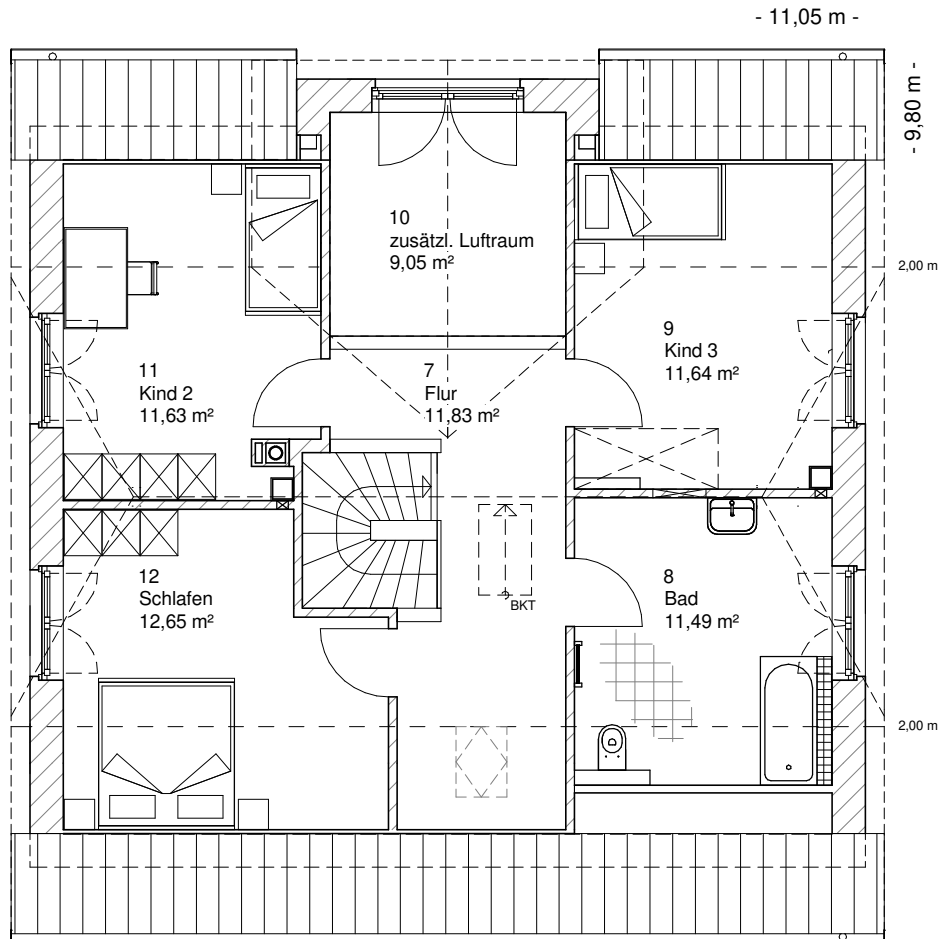

www.team-massivhaus.de

Die Zeichnungen enthalten Sonderausstattungen!

Maßstab 1 : 100

Maßstab 1 : 200

Maßstab 1 : 200

2.6.14

DACHGESCHOSS

59,24 m²

Gesamt

147,55 m²

**TEAM
MASSIVHAUS**

Ihr Schlüssel zum Traumhaus

Team Massivhaus GmbH

Hollerstraße 128 Tel.: 04331/33110-0

24782 Büdelsdorf Fax: 04331/33110-9

www.team-massivhaus.de

Die Zeichnungen enthalten Sonderausstattungen!

Maßstab 1 : 100

Maßstab 1 : 200

Maßstab 1 : 200