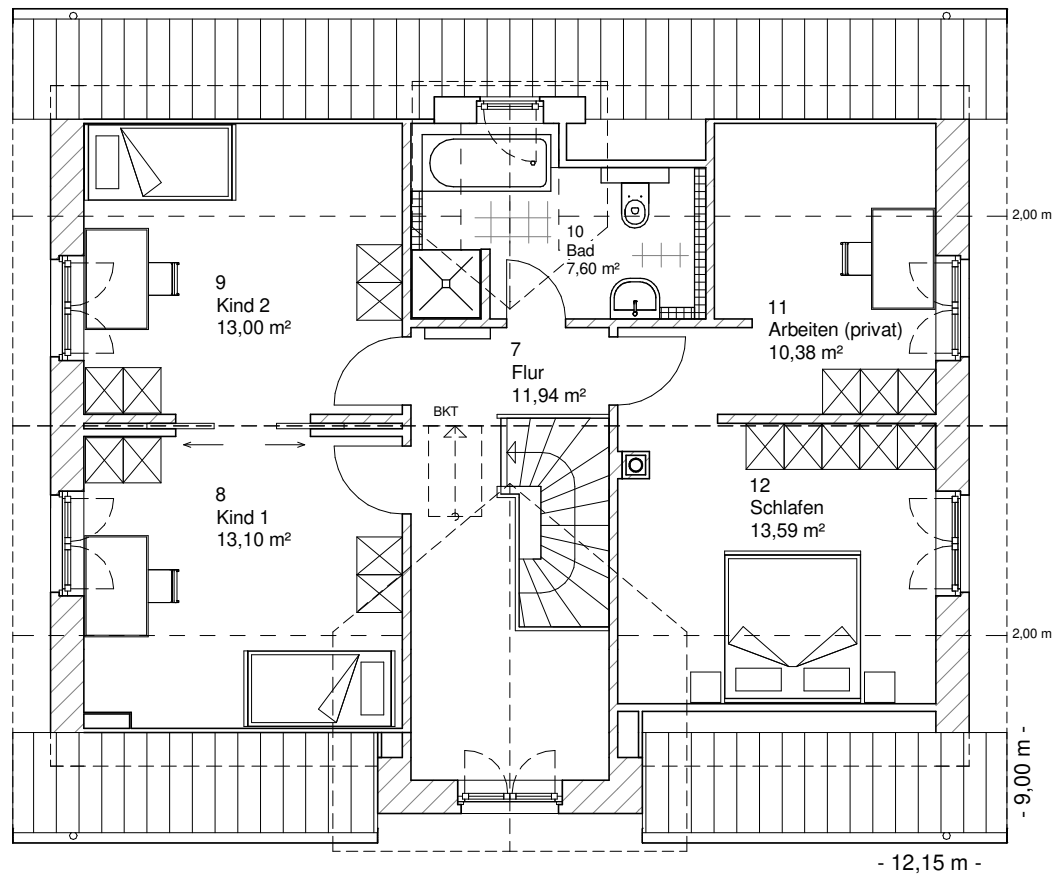

2.6.13

DACHGESCHOSS

69,60 m²

Gesamt

156,96 m²

**TEAM
MASSIVHAUS**

Ihr Schlüssel zum Traumhaus

Team Massivhaus GmbH

Hollerstraße 128 Tel.: 04331/33110-0

24782 Büdelsdorf Fax: 04331/33110-9

www.team-massivhaus.de

Die Zeichnungen enthalten Sonderausstattungen!

Maßstab 1 : 100