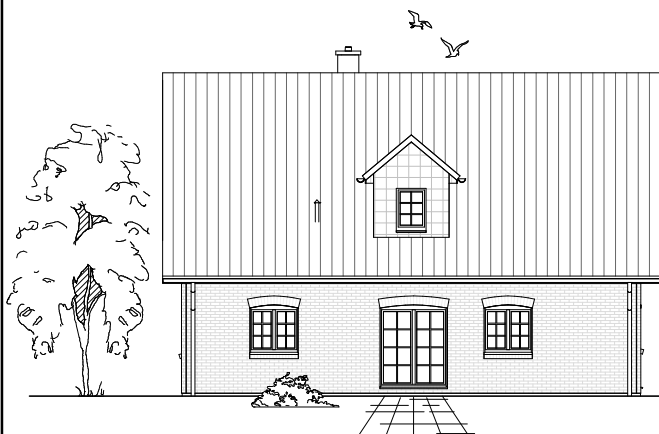

2.6.13

DACHGESCHOSS

69,60 m²

Gesamt

156,96 m²

**TEAM
MASSIVHAUS**

Ihr Schlüssel zum Traumhaus

Team Massivhaus GmbH

Hollerstraße 128 Tel.: 04331/33110-0

24782 Büdelsdorf Fax: 04331/33110-9

www.team-massivhaus.de

Die Zeichnungen enthalten Sonderausstattungen!

Maßstab 1 : 100

Maßstab 1 : 200

Maßstab 1 : 200