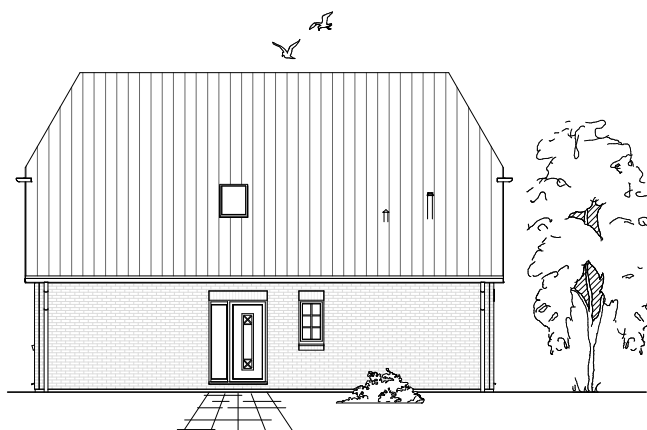

Gesamt

156,88 m²

**TEAM
MASSIVHAUS**

Ihr Schlüssel zum Traumhaus

Team Massivhaus GmbH

Hollerstraße 128 Tel.: 04331/33110-0

24782 Büdelsdorf Fax: 04331/33110-9

www.team-massivhaus.de

Die Zeichnungen enthalten Sonderausstattungen!

Maßstab 1 : 100

Maßstab 1 : 200

Maßstab 1 : 200