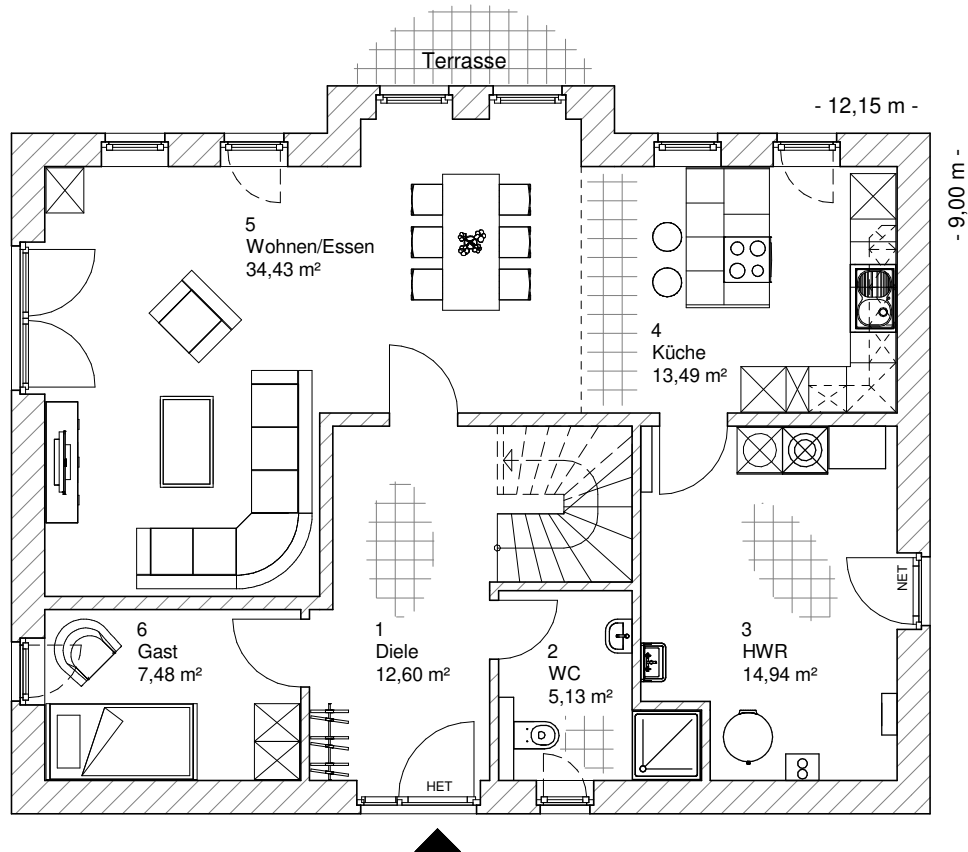

Friesenhaus 180

ERDGESCHOSS

88,08 m²

**TEAM
MASSIVHAUS**

Ihr Schlüssel zum Traumhaus

Team Massivhaus GmbH

Hollerstraße 128 Tel.: 04331/33110-0

24782 Büdelsdorf Fax: 04331/33110-9

www.team-massivhaus.de

Die Zeichnungen enthalten Sonderausstattungen!

Maßstab 1 : 100

Maßstab 1 : 200

Maßstab 1 : 200

Friesenhaus 180

DACHGESCHOSS

68,80 m²

Die Zeichnungen enthalten Sonderausstattungen!

Maßstab 1 : 100

Maßstab 1 : 200

Maßstab 1 : 200