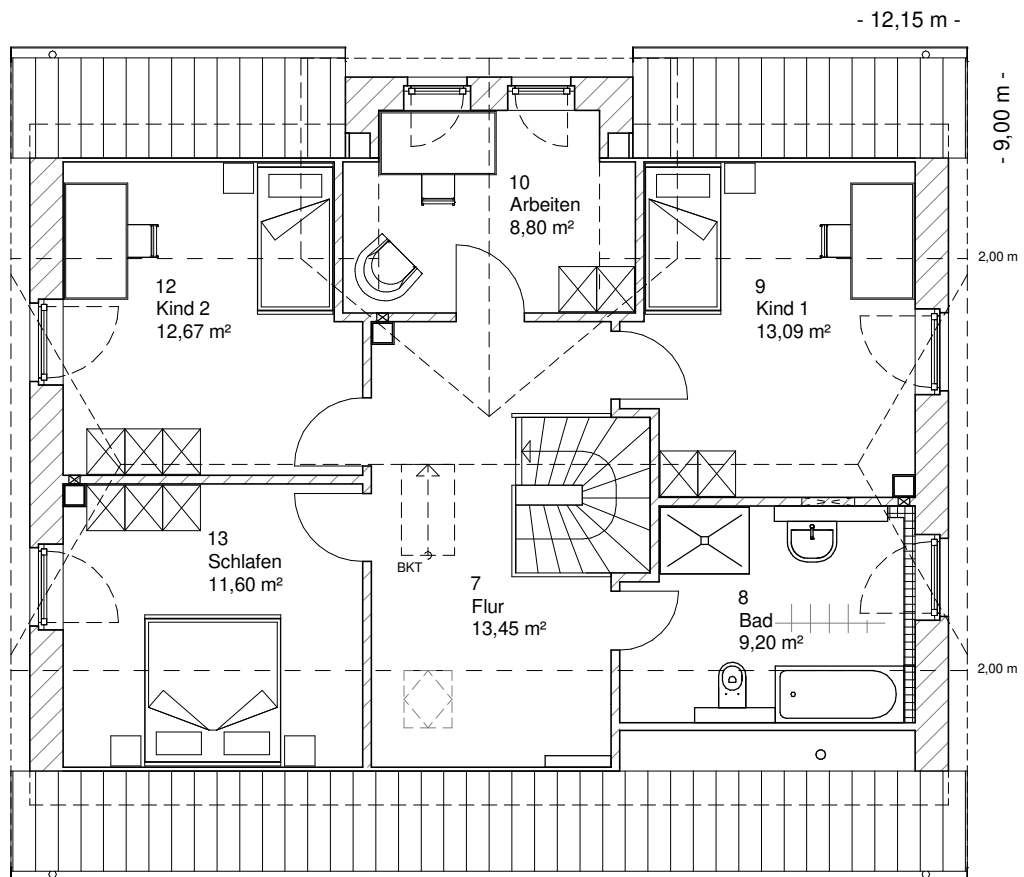

www.team-massivhaus.de

Die Zeichnungen enthalten Sonderausstattungen!

Maßstab 1 : 100

Maßstab 1 : 200

Maßstab 1 : 200

Friesenhaus 180

DACHGESCHOSS

68,80 m²

Gesamt

156,88 m²

**TEAM
MASSIVHAUS**

Ihr Schlüssel zum Traumhaus

Team Massivhaus GmbH

Hollerstraße 128 Tel.: 04331/33110-0

24782 Büdelsdorf Fax: 04331/33110-9

www.team-massivhaus.de

Die Zeichnungen enthalten Sonderausstattungen!

Maßstab 1 : 100

Maßstab 1 : 200

Maßstab 1 : 200