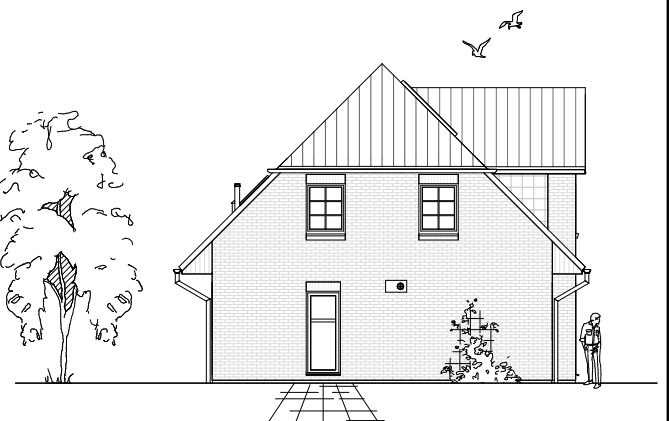

Maßstab 1 : 200