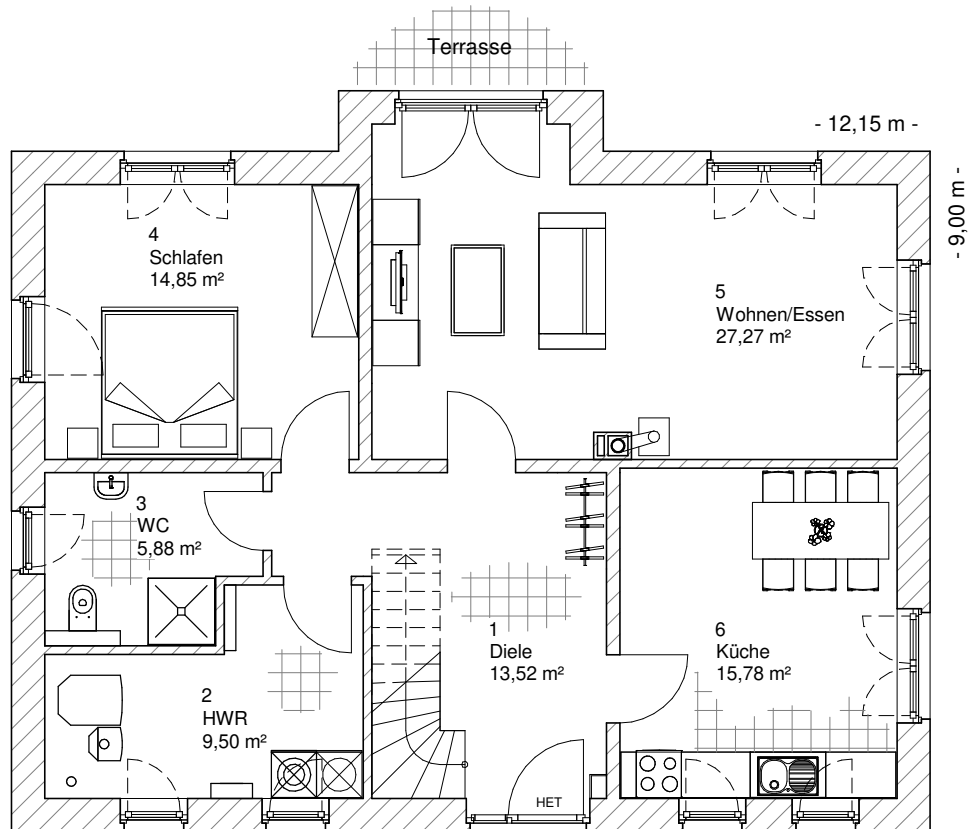

2.6.11

ERDGESCHOSS

86,78 m²

**TEAM
MASSIVHAUS**

Ihr Schlüssel zum Traumhaus

Team Massivhaus GmbH

Hollerstraße 128 Tel.: 04331/33110-0

24782 Büdelsdorf Fax: 04331/33110-9

www.team-massivhaus.de

Die Zeichnungen enthalten Sonderausstattungen!

Maßstab 1 : 100

Maßstab 1 : 200

Maßstab 1 : 200

2.6.11

DACHGESCHOSS

76,46 m²

Die Zeichnungen enthalten Sonderausstattungen!

Maßstab 1 : 100

Maßstab 1 : 200

Maßstab 1 : 200