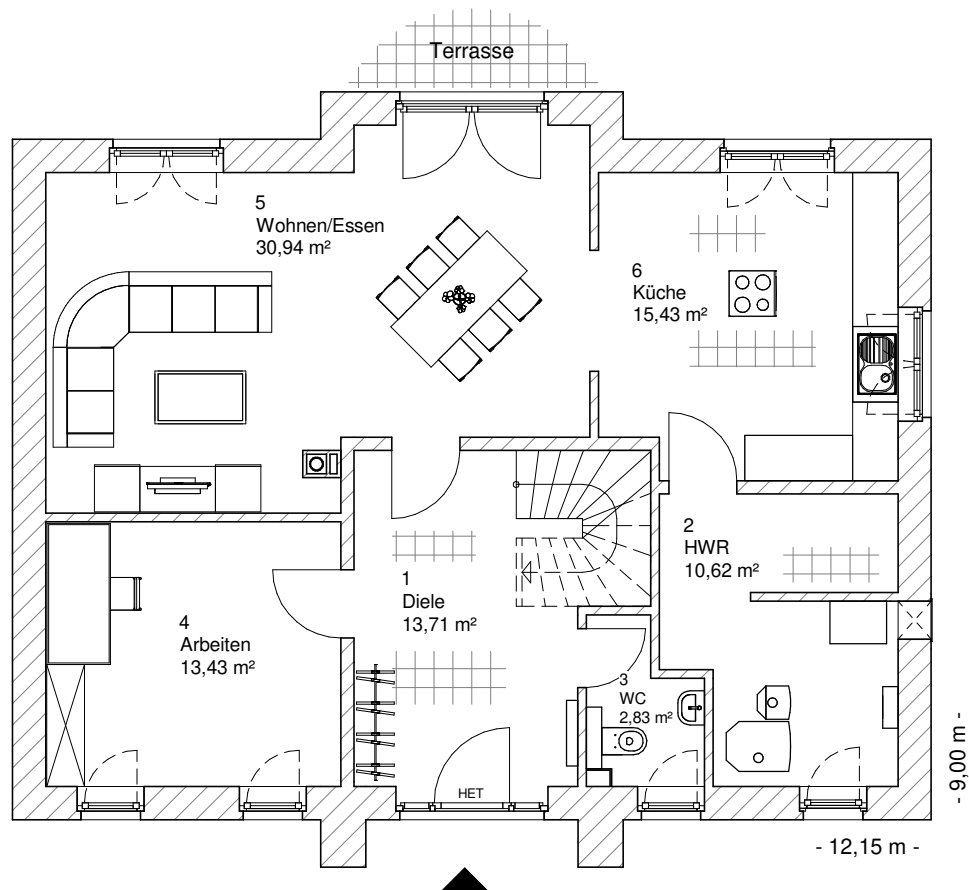

2.6.10

ERDGESCHOSS

86,96 m²

**TEAM
MASSIVHAUS**

Ihr Schlüssel zum Traumhaus

Team Massivhaus GmbH

Hollerstraße 128 Tel.: 04331/33110-0

24782 Büdelsdorf Fax: 04331/33110-9

www.team-massivhaus.de

Die Zeichnungen enthalten Sonderausstattungen!

Maßstab 1 : 100

Maßstab 1 : 200

Maßstab 1 : 200

2.6.10

DACHGESCHOSS

72,85 m²

Die Zeichnungen enthalten Sonderausstattungen!

Maßstab 1 : 100

Maßstab 1 : 200

Maßstab 1 : 200