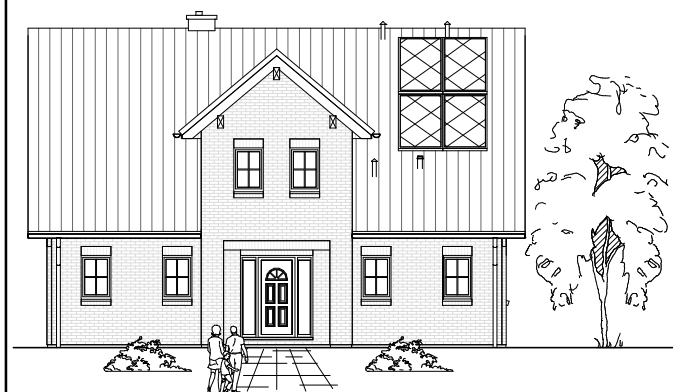

2.6.10

ERDGESCHOSS

86,96 m²

**TEAM
MASSIVHAUS**

Ihr Schlüssel zum Traumhaus

Team Massivhaus GmbH

Hollerstraße 128 Tel.: 04331/33110-0

24782 Büdelsdorf Fax: 04331/33110-9

www.team-massivhaus.de

Die Zeichnungen enthalten Sonderausstattungen!

Maßstab 1 : 100

Maßstab 1 : 200

Maßstab 1 : 200

2.6.10

DACHGESCHOSS

72,85 m²