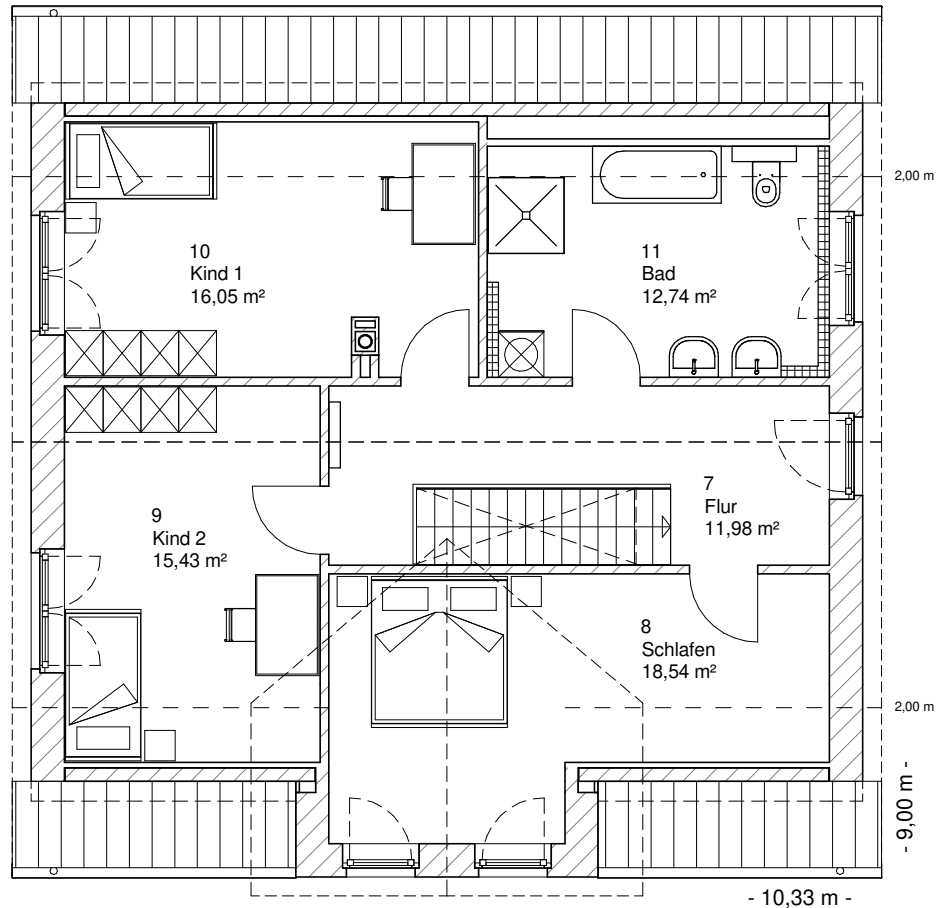

2.5.8

DACHGESCHOSS

74,74 m²

Gesamt

158,91 m²

**TEAM
MASSIVHAUS**

Ihr Schlüssel zum Traumhaus

Team Massivhaus GmbH

Hollerstraße 128 Tel.: 04331/33110-0

24782 Büdelsdorf Fax: 04331/33110-9

www.team-massivhaus.de

Die Zeichnungen enthalten Sonderausstattungen!

Maßstab 1 : 100