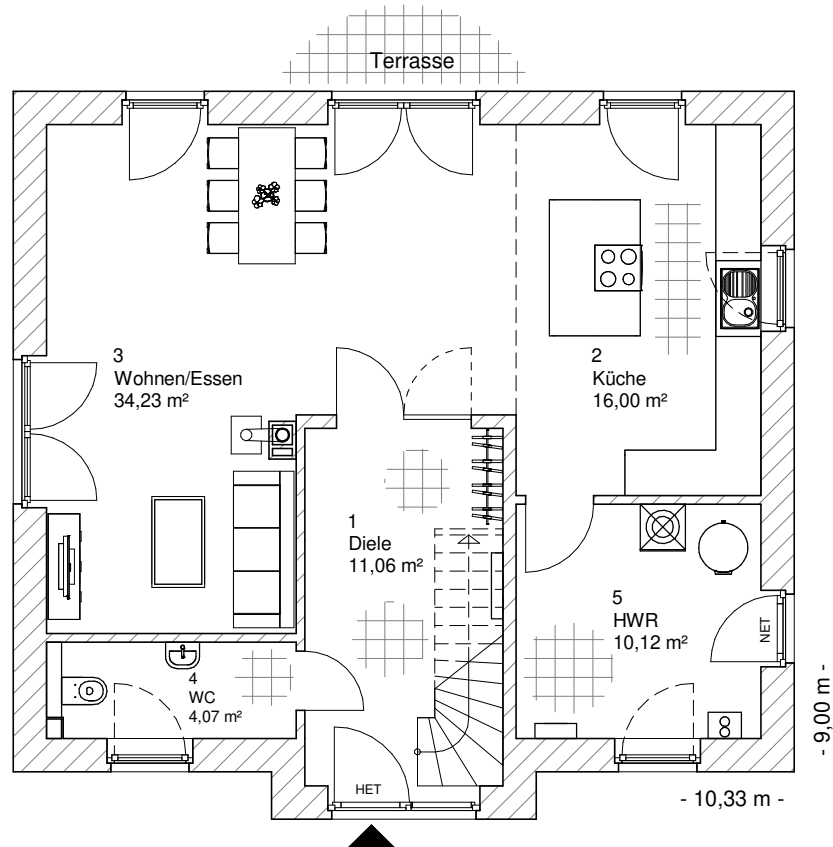

2.5.7

ERDGESCHOSS

75,49 m²

**TEAM
MASSIVHAUS**

Ihr Schlüssel zum Traumhaus

Team Massivhaus GmbH

Hollerstraße 128 Tel.: 04331/33110-0

24782 Büdelsdorf Fax: 04331/33110-9

www.team-massivhaus.de

Die Zeichnungen enthalten Sonderausstattungen!

Maßstab 1 : 100

Maßstab 1 : 200

Maßstab 1 : 200

2.5.7

DACHGESCHOSS

56,18 m²

Die Zeichnungen enthalten Sonderausstattungen!

Maßstab 1 : 100

Maßstab 1 : 200

Maßstab 1 : 200