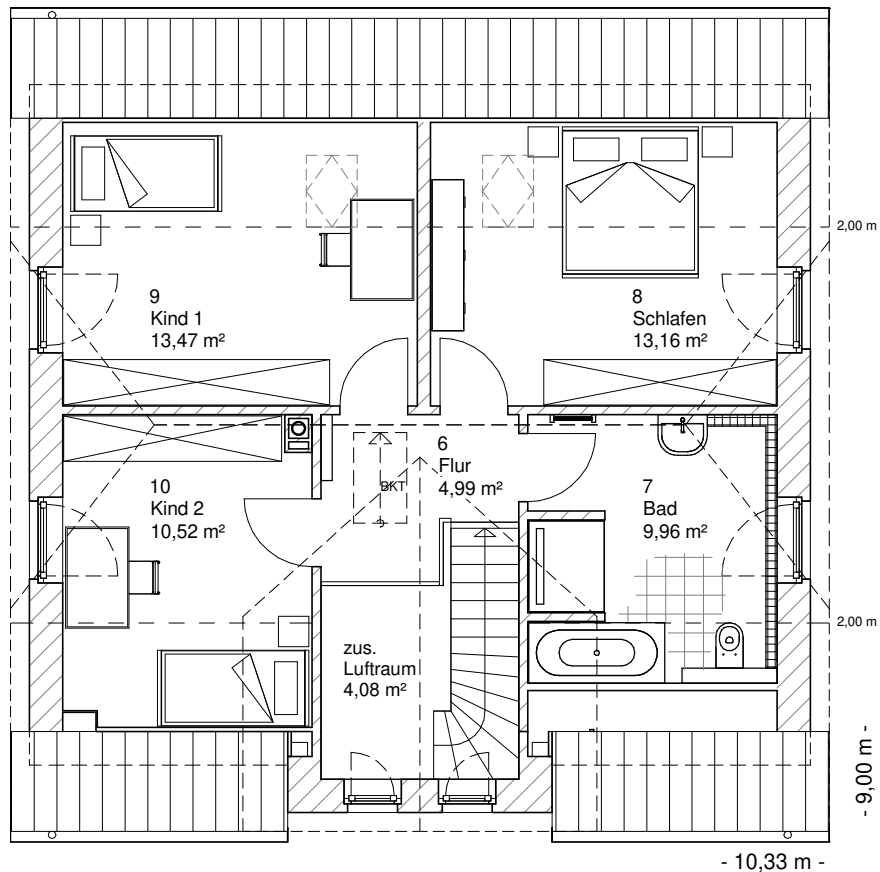

www.team-massivhaus.de

Die Zeichnungen enthalten Sonderausstattungen!

Maßstab 1 : 100

Maßstab 1 : 200

Maßstab 1 : 200

2.5.7

DACHGESCHOSS

56,18 m²

Gesamt

131,67 m²

**TEAM
MASSIVHAUS**

Ihr Schlüssel zum Traumhaus

Team Massivhaus GmbH

Hollerstraße 128 Tel.: 04331/33110-0

24782 Büdelsdorf Fax: 04331/33110-9

www.team-massivhaus.de

Die Zeichnungen enthalten Sonderausstattungen!

Maßstab 1 : 100

Maßstab 1 : 200

Maßstab 1 : 200