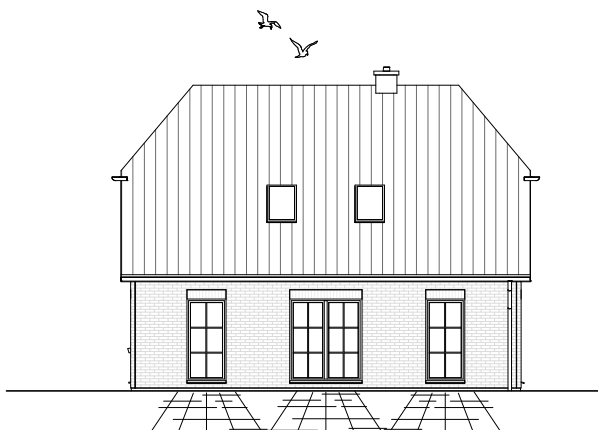

www.team-massivhaus.de

Die Zeichnungen enthalten Sonderausstattungen!

Maßstab 1 : 100

Maßstab 1 : 200

Maßstab 1 : 200

2.5.7

DACHGESCHOSS

56,18 m²

Gesamt

131,67 m²

**TEAM
MASSIVHAUS**

Ihr Schlüssel zum Traumhaus

Team Massivhaus GmbH

Hollerstraße 128 Tel.: 04331/33110-0

24782 Büdelsdorf Fax: 04331/33110-9

www.team-massivhaus.de

Die Zeichnungen enthalten Sonderausstattungen!

Maßstab 1 : 100

Maßstab 1 : 200

Maßstab 1 : 200