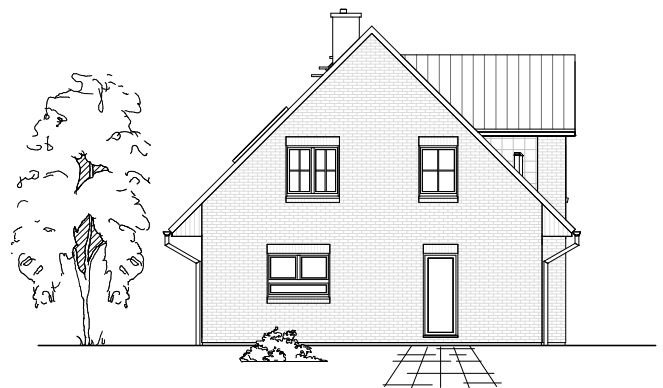

www.team-massivhaus.de

Die Zeichnungen enthalten Sonderausstattungen!

Maßstab 1 : 100

Maßstab 1 : 200

Maßstab 1 : 200

2.5.6

DACHGESCHOSS

58,04 m²