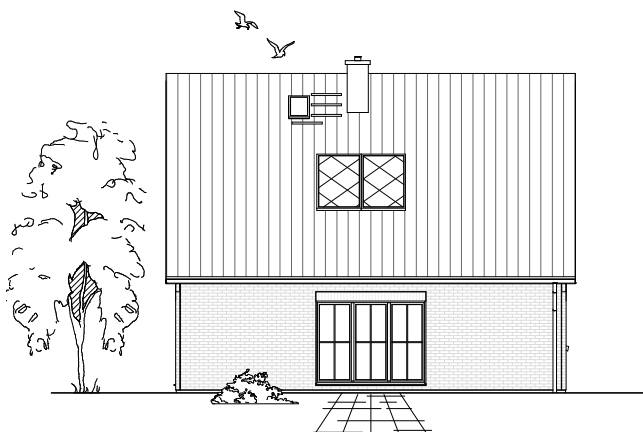

www.team-massivhaus.de

Die Zeichnungen enthalten Sonderausstattungen!

Maßstab 1 : 100

Maßstab 1 : 200

Maßstab 1 : 200

2.5.6

DACHGESCHOSS

58,04 m²

Gesamt

130,49 m²

**TEAM
MASSIVHAUS**

Ihr Schlüssel zum Traumhaus

Team Massivhaus GmbH

Hollerstraße 128 Tel.: 04331/33110-0

24782 Büdelsdorf Fax: 04331/33110-9

www.team-massivhaus.de

Die Zeichnungen enthalten Sonderausstattungen!

Maßstab 1 : 100

Maßstab 1 : 200

Maßstab 1 : 200