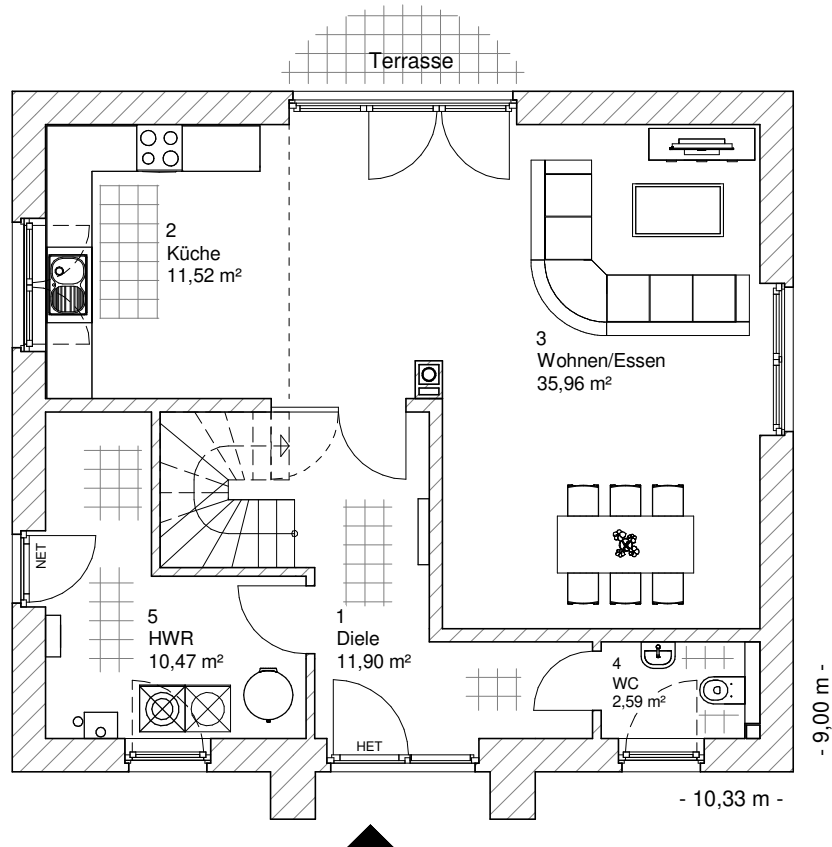

2.5.6

ERDGESCHOSS

72,44 m²

**TEAM
MASSIVHAUS**

Ihr Schlüssel zum Traumhaus

Team Massivhaus GmbH

Hollerstraße 128 Tel.: 04331/33110-0

24782 Büdelsdorf Fax: 04331/33110-9

www.team-massivhaus.de

Die Zeichnungen enthalten Sonderausstattungen!

Maßstab 1 : 100

Maßstab 1 : 200

Maßstab 1 : 200

2.5.6

DACHGESCHOSS

58,04 m²

Die Zeichnungen enthalten Sonderausstattungen!

Maßstab 1 : 100

Maßstab 1 : 200

Maßstab 1 : 200