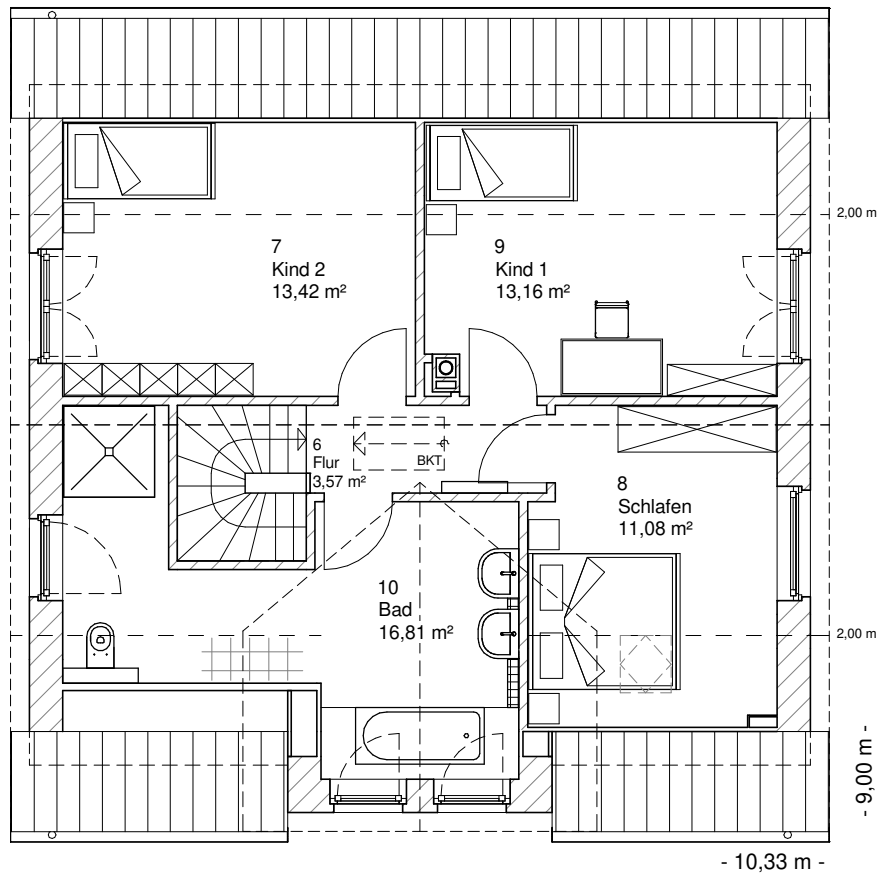

www.team-massivhaus.de

Die Zeichnungen enthalten Sonderausstattungen!

Maßstab 1 : 100

Maßstab 1 : 200

Maßstab 1 : 200

2.5.6

DACHGESCHOSS

58,04 m²

Gesamt

130,49 m²

**TEAM
MASSIVHAUS**

Ihr Schlüssel zum Traumhaus

Team Massivhaus GmbH

Hollerstraße 128 Tel.: 04331/33110-0

24782 Büdelsdorf Fax: 04331/33110-9

www.team-massivhaus.de

Die Zeichnungen enthalten Sonderausstattungen!

Maßstab 1 : 100

Maßstab 1 : 200

Maßstab 1 : 200