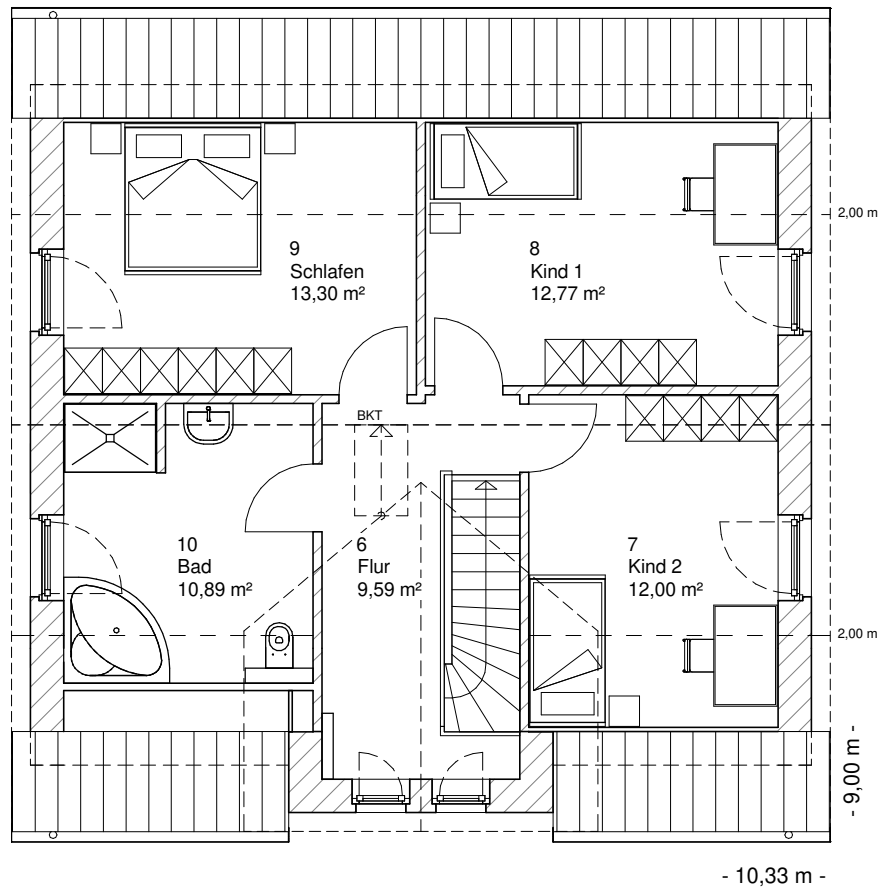

www.team-massivhaus.de

Die Zeichnungen enthalten Sonderausstattungen!

Maßstab 1 : 100

Maßstab 1 : 200

Maßstab 1 : 200

2.5.5

DACHGESCHOSS

58,55 m²

Gesamt

130,69 m²

**TEAM
MASSIVHAUS**

Ihr Schlüssel zum Traumhaus

Team Massivhaus GmbH

Hollerstraße 128 Tel.: 04331/33110-0

24782 Büdelsdorf Fax: 04331/33110-9

www.team-massivhaus.de

Die Zeichnungen enthalten Sonderausstattungen!

Maßstab 1 : 100

Maßstab 1 : 200

Maßstab 1 : 200