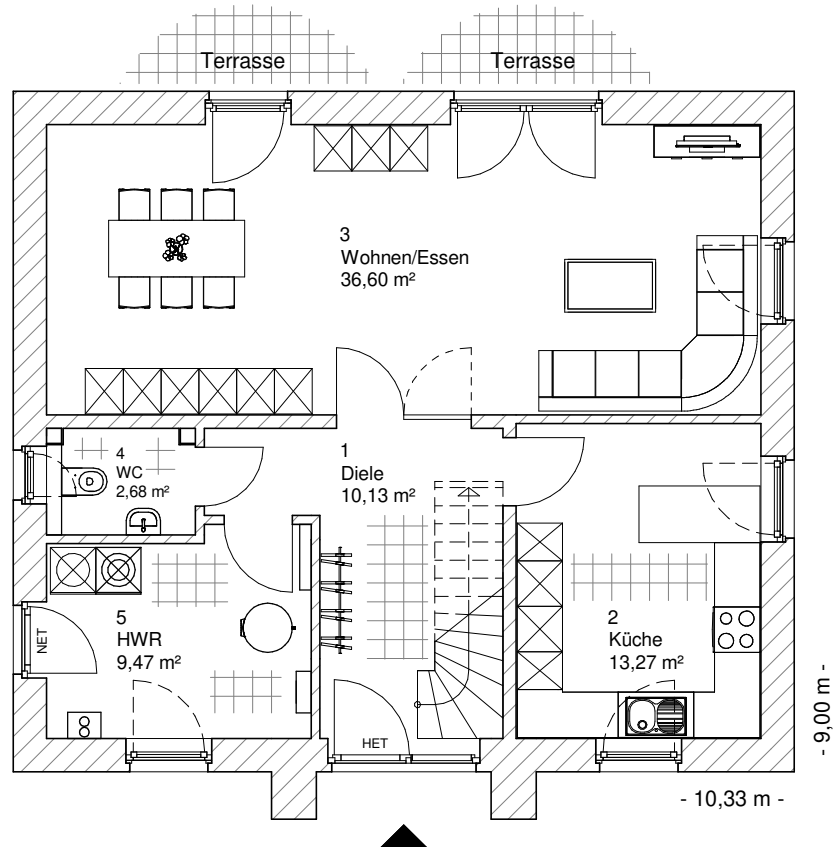

2.5.5

ERDGESCHOSS

72,15 m²

**TEAM
MASSIVHAUS**

Ihr Schlüssel zum Traumhaus

Team Massivhaus GmbH

Hollerstraße 128 Tel.: 04331/33110-0

24782 Büdelsdorf Fax: 04331/33110-9

www.team-massivhaus.de

Die Zeichnungen enthalten Sonderausstattungen!

Maßstab 1 : 100

Maßstab 1 : 200

Maßstab 1 : 200

2.5.5

DACHGESCHOSS

58,55 m²

Die Zeichnungen enthalten Sonderausstattungen!

Maßstab 1 : 100

Maßstab 1 : 200

Maßstab 1 : 200