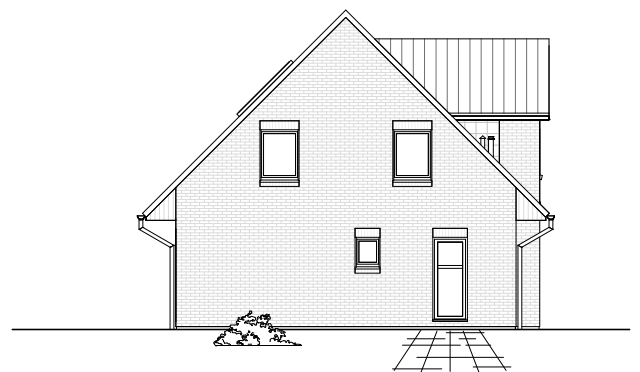

2.5.5

ERDGESCHOSS

72,15 m²

**TEAM
MASSIVHAUS**

Ihr Schlüssel zum Traumhaus

Team Massivhaus GmbH

Hollerstraße 128 Tel.: 04331/33110-0

24782 Büdelsdorf Fax: 04331/33110-9

www.team-massivhaus.de

Die Zeichnungen enthalten Sonderausstattungen!

Maßstab 1 : 100

Maßstab 1 : 200

Maßstab 1 : 200

2.5.5

DACHGESCHOSS

58,55 m²

Gesamt

130,69 m²

**TEAM
MASSIVHAUS**

Ihr Schlüssel zum Traumhaus

Team Massivhaus GmbH

Hollerstraße 128 Tel.: 04331/33110-0

24782 Büdelsdorf Fax: 04331/33110-9

www.team-massivhaus.de