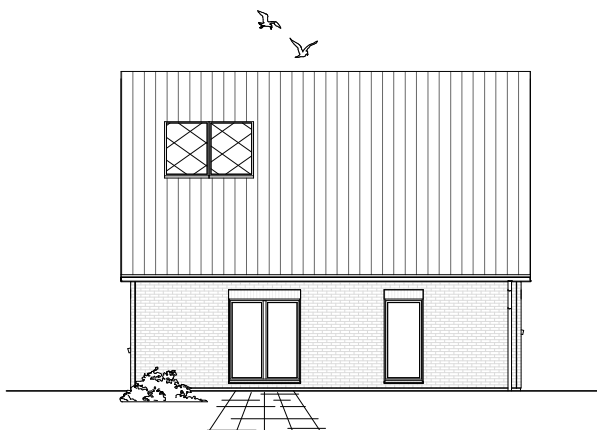

www.team-massivhaus.de

Die Zeichnungen enthalten Sonderausstattungen!

Maßstab 1 : 100

Maßstab 1 : 200

Maßstab 1 : 200

2.5.5

DACHGESCHOSS

58,55 m²

Gesamt

130,69 m²

**TEAM
MASSIVHAUS**

Ihr Schlüssel zum Traumhaus

Team Massivhaus GmbH

Hollerstraße 128 Tel.: 04331/33110-0

24782 Büdelsdorf Fax: 04331/33110-9

www.team-massivhaus.de

Die Zeichnungen enthalten Sonderausstattungen!

Maßstab 1 : 100

Maßstab 1 : 200

Maßstab 1 : 200