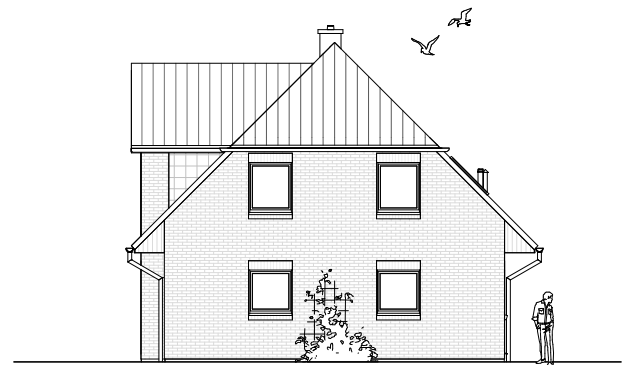

Maßstab 1 : 200