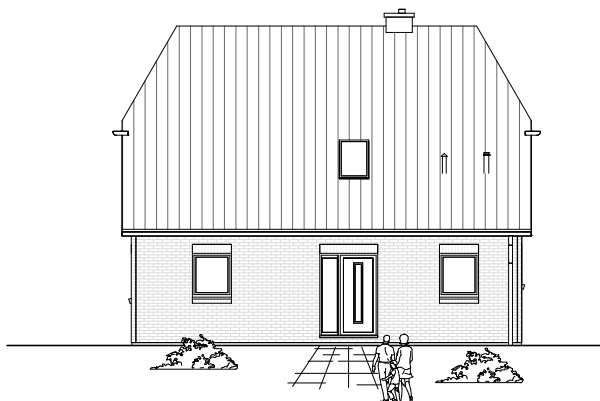

2.5.4

ERDGESCHOSS

74,37 m²

**TEAM
MASSIVHAUS**

Ihr Schlüssel zum Traumhaus

Team Massivhaus GmbH

Hollerstraße 128 Tel.: 04331/33110-0

24782 Büdelsdorf Fax: 04331/33110-9

www.team-massivhaus.de

Die Zeichnungen enthalten Sonderausstattungen!

Maßstab 1 : 100

Maßstab 1 : 200

Maßstab 1 : 200

2.5.4

DACHGESCHOSS

59,67 m²