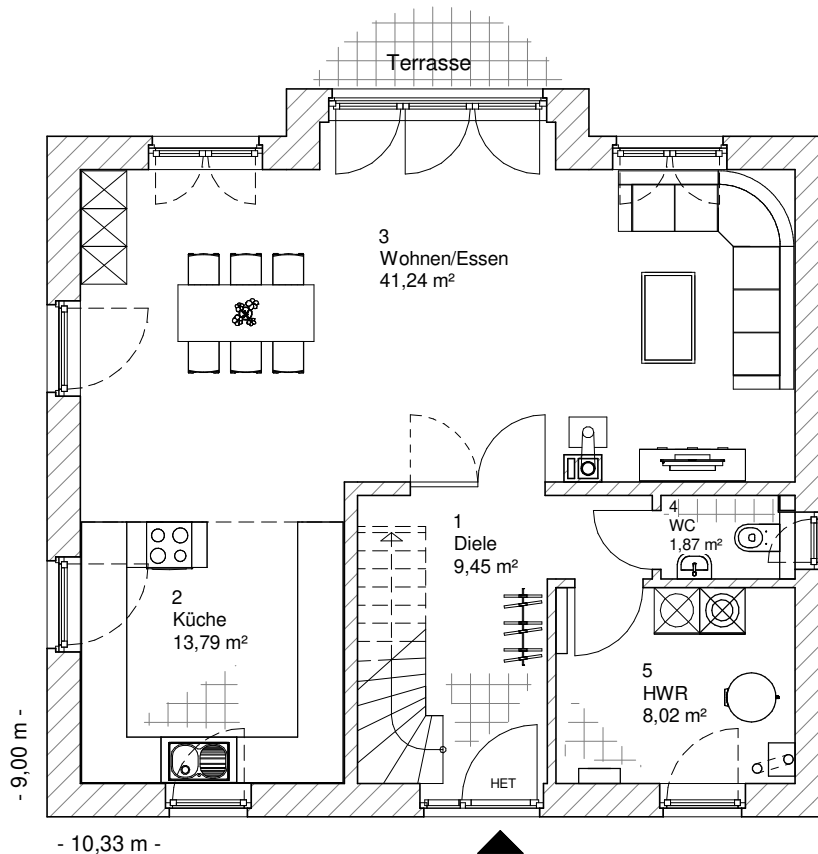

2.5.4

ERDGESCHOSS

74,37 m²

**TEAM
MASSIVHAUS**

Ihr Schlüssel zum Traumhaus

Team Massivhaus GmbH

Hollerstraße 128 Tel.: 04331/33110-0

24782 Büdelsdorf Fax: 04331/33110-9

www.team-massivhaus.de

Die Zeichnungen enthalten Sonderausstattungen!

Maßstab 1 : 100

Maßstab 1 : 200

Maßstab 1 : 200

2.5.4

DACHGESCHOSS

59,67 m²

Die Zeichnungen enthalten Sonderausstattungen!

Maßstab 1 : 100

Maßstab 1 : 200

Maßstab 1 : 200