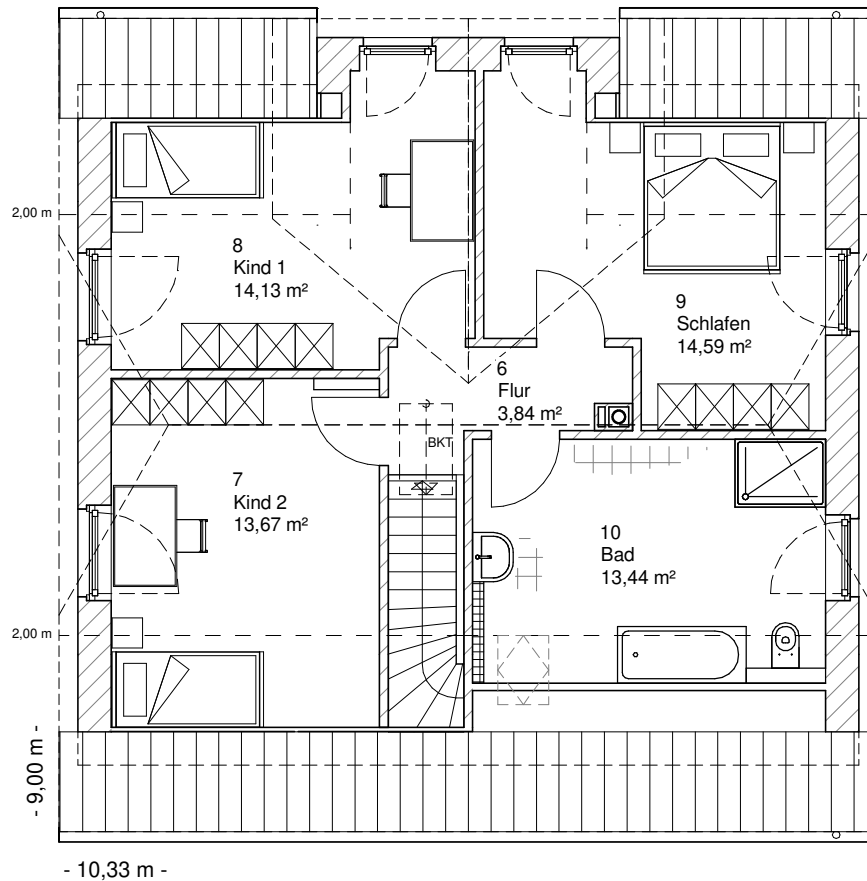

www.team-massivhaus.de

Die Zeichnungen enthalten Sonderausstattungen!

Maßstab 1 : 100

Maßstab 1 : 200

Maßstab 1 : 200

2.5.4

DACHGESCHOSS

59,67 m²

Gesamt

134,05 m²

**TEAM
MASSIVHAUS**

Ihr Schlüssel zum Traumhaus

Team Massivhaus GmbH

Hollerstraße 128 Tel.: 04331/33110-0

24782 Büdelsdorf Fax: 04331/33110-9

www.team-massivhaus.de

Die Zeichnungen enthalten Sonderausstattungen!

Maßstab 1 : 100

Maßstab 1 : 200

Maßstab 1 : 200