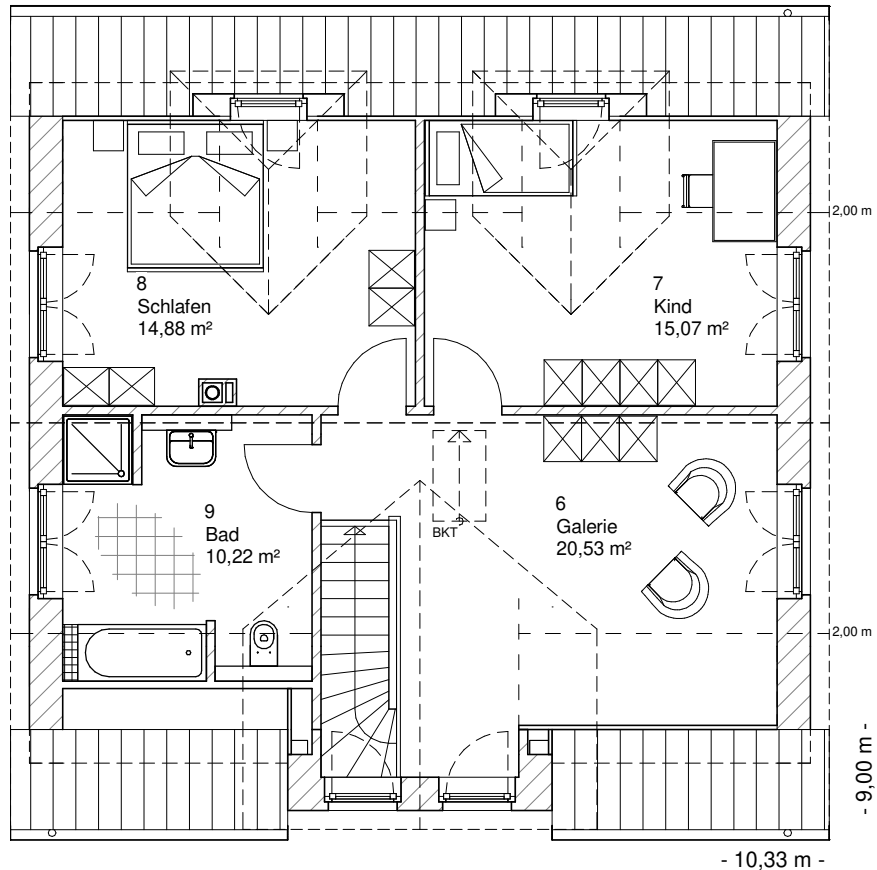

www.team-massivhaus.de

Die Zeichnungen enthalten Sonderausstattungen!

Maßstab 1 : 100

Maßstab 1 : 200

Maßstab 1 : 200

2.5.3

DACHGESCHOSS

60,70 m²

Gesamt

134,88 m²

**TEAM
MASSIVHAUS**

Ihr Schlüssel zum Traumhaus

Team Massivhaus GmbH

Hollerstraße 128 Tel.: 04331/33110-0

24782 Büdelsdorf Fax: 04331/33110-9

www.team-massivhaus.de

Die Zeichnungen enthalten Sonderausstattungen!

Maßstab 1 : 100

Maßstab 1 : 200

Maßstab 1 : 200