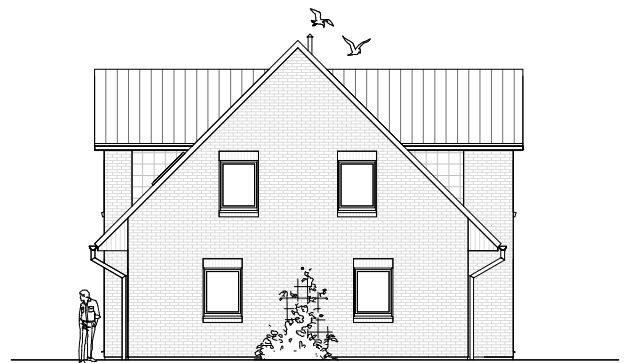

Maßstab 1 : 200