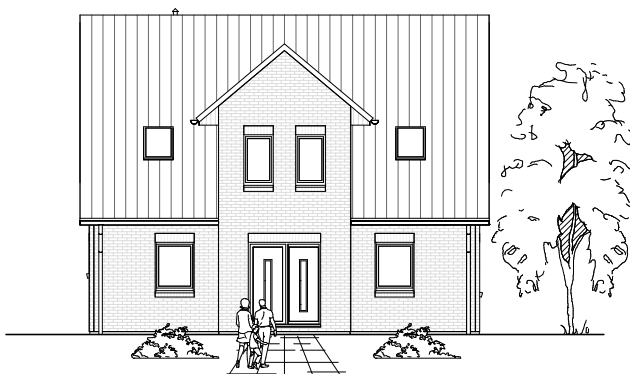

2.5.2

ERDGESCHOSS

77,15 m²

**TEAM
MASSIVHAUS**

Ihr Schlüssel zum Traumhaus

Team Massivhaus GmbH

Hollerstraße 128 Tel.: 04331/33110-0

24782 Büdelsdorf Fax: 04331/33110-9

www.team-massivhaus.de

Die Zeichnungen enthalten Sonderausstattungen!

Maßstab 1 : 100

Maßstab 1 : 200

Maßstab 1 : 200