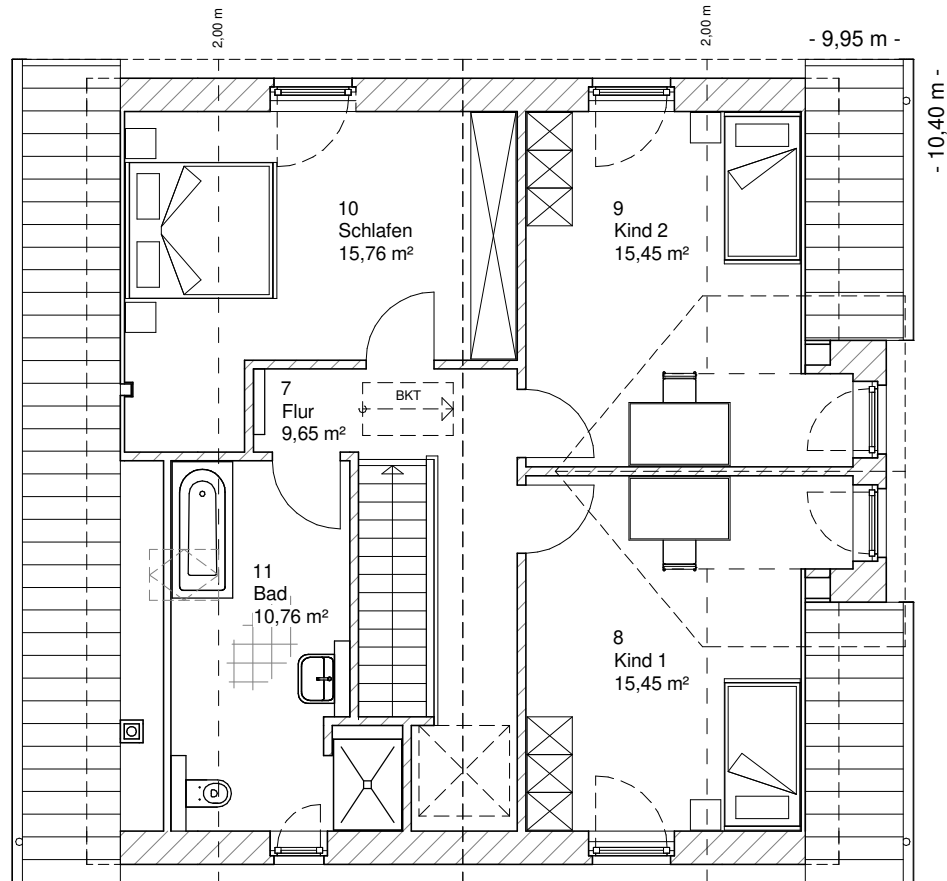

2.5.1

DACHGESCHOSS

67,07 m²

Gesamt

150,50 m²

**TEAM
MASSIVHAUS**

Ihr Schlüssel zum Traumhaus

Team Massivhaus GmbH

Hollerstraße 128 Tel.: 04331/33110-0

24782 Büdelsdorf Fax: 04331/33110-9

www.team-massivhaus.de

Die Zeichnungen enthalten Sonderausstattungen!

Maßstab 1 : 100