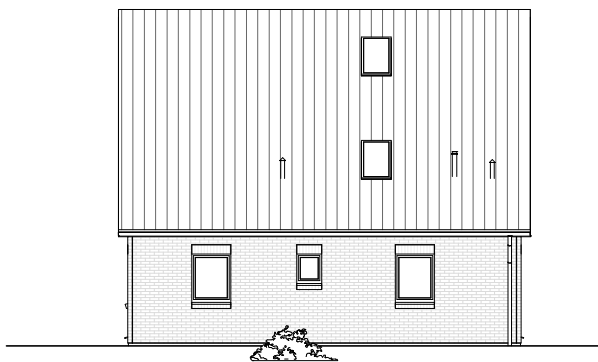

2.5.1

DACHGESCHOSS

67,07 m²

Gesamt

150,50 m²

**TEAM
MASSIVHAUS**

Ihr Schlüssel zum Traumhaus

Team Massivhaus GmbH

Hollerstraße 128 Tel.: 04331/33110-0

24782 Büdelsdorf Fax: 04331/33110-9

www.team-massivhaus.de

Die Zeichnungen enthalten Sonderausstattungen!

Maßstab 1 : 100

Maßstab 1 : 200

Maßstab 1 : 200