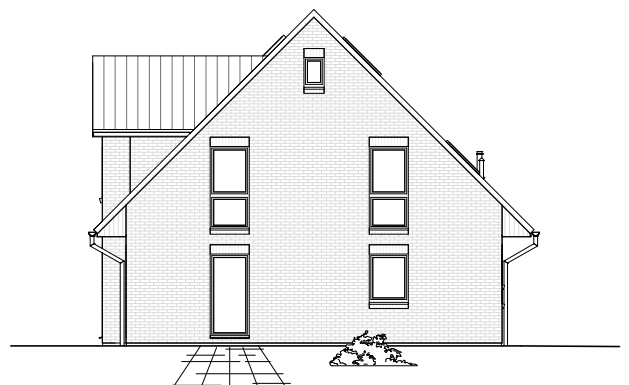

Maßstab 1 : 200