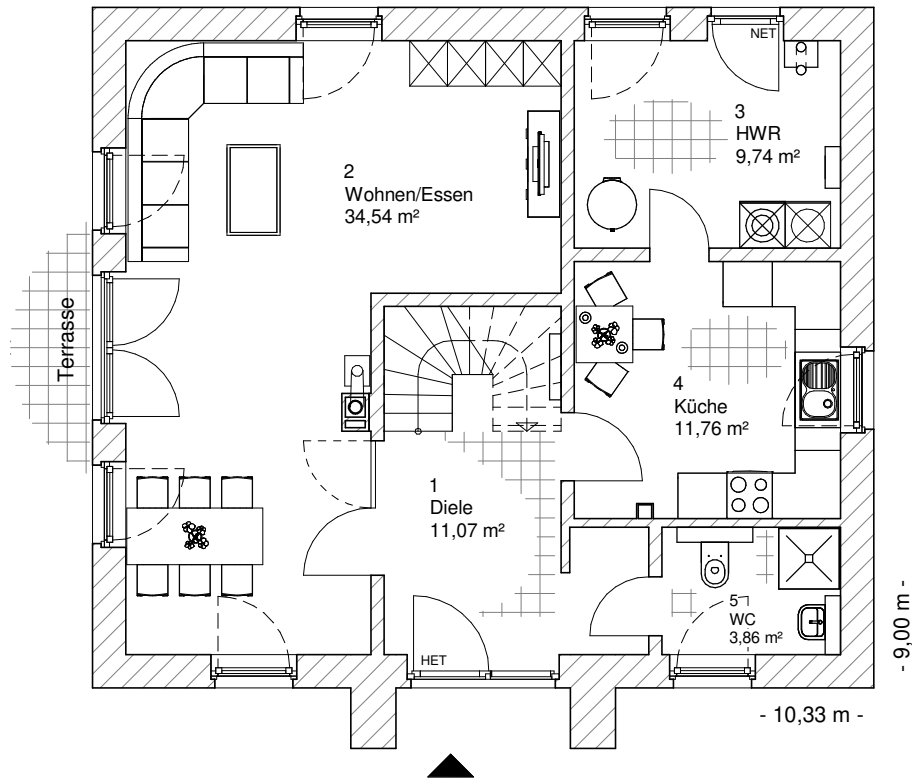

2.2.7

ERDGESCHOSS

70,97 m²

**TEAM
MASSIVHAUS**

Ihr Schlüssel zum Traumhaus

Team Massivhaus GmbH

Hollerstraße 128 Tel.: 04331/33110-0

24782 Büdelsdorf Fax: 04331/33110-9

www.team-massivhaus.de

Die Zeichnungen enthalten Sonderausstattungen!

Maßstab 1 : 100

Maßstab 1 : 200

Maßstab 1 : 200

2.2.7

DACHGESCHOSS

60,91 m²

Die Zeichnungen enthalten Sonderausstattungen!

Maßstab 1 : 100

Maßstab 1 : 200

Maßstab 1 : 200