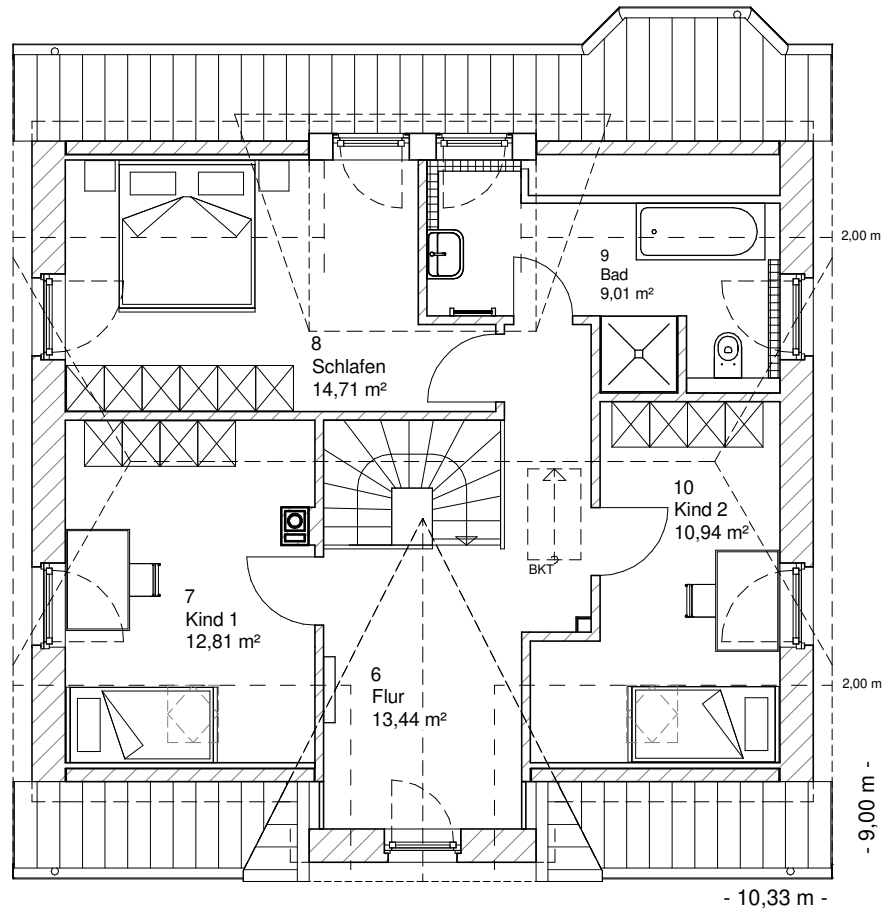

www.team-massivhaus.de

Die Zeichnungen enthalten Sonderausstattungen!

Maßstab 1 : 100

Maßstab 1 : 200

Maßstab 1 : 200

2.2.7

DACHGESCHOSS

60,91 m²

Gesamt

131,89 m²

**TEAM
MASSIVHAUS**

Ihr Schlüssel zum Traumhaus

Team Massivhaus GmbH

Hollerstraße 128 Tel.: 04331/33110-0

24782 Büdelsdorf Fax: 04331/33110-9

www.team-massivhaus.de

Die Zeichnungen enthalten Sonderausstattungen!

Maßstab 1 : 100

Maßstab 1 : 200

Maßstab 1 : 200