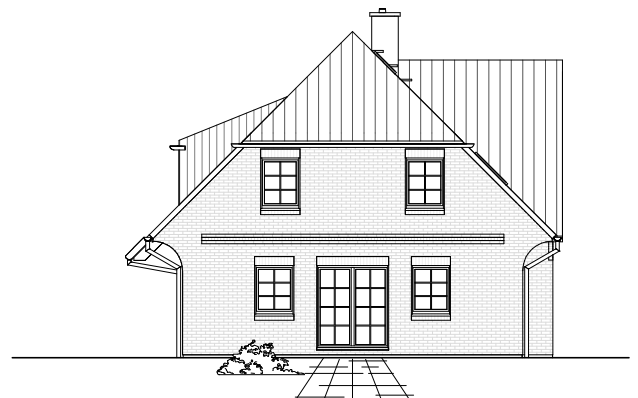

2.2.7

ERDGESCHOSS

70,97 m²

**TEAM
MASSIVHAUS**

Ihr Schlüssel zum Traumhaus

Team Massivhaus GmbH

Hollerstraße 128 Tel.: 04331/33110-0

24782 Büdelsdorf Fax: 04331/33110-9

www.team-massivhaus.de

Die Zeichnungen enthalten Sonderausstattungen!

Maßstab 1 : 100

Maßstab 1 : 200

Maßstab 1 : 200

2.2.7

DACHGESCHOSS

60,91 m²

Gesamt

131,89 m²

**TEAM
MASSIVHAUS**

Ihr Schlüssel zum Traumhaus

Team Massivhaus GmbH

Hollerstraße 128 Tel.: 04331/33110-0

24782 Büdelsdorf Fax: 04331/33110-9

www.team-massivhaus.de