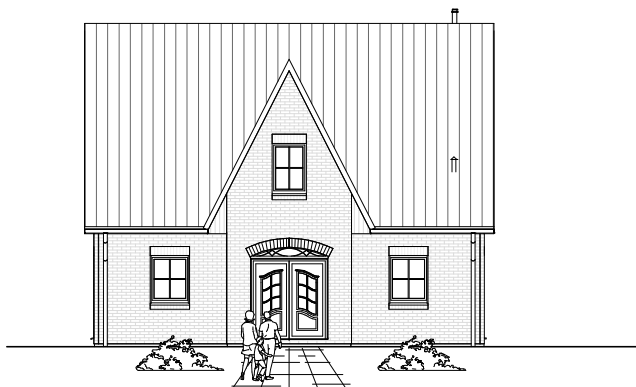

2.2.6

ERDGESCHOSS

76,30 m²

**TEAM
MASSIVHAUS**

Ihr Schlüssel zum Traumhaus

Team Massivhaus GmbH

Hollerstraße 128 Tel.: 04331/33110-0

24782 Büdelsdorf Fax: 04331/33110-9

www.team-massivhaus.de

Die Zeichnungen enthalten Sonderausstattungen!

Maßstab 1 : 100

Maßstab 1 : 200

Maßstab 1 : 200

2.2.6

DACHGESCHOSS

56,76 m²