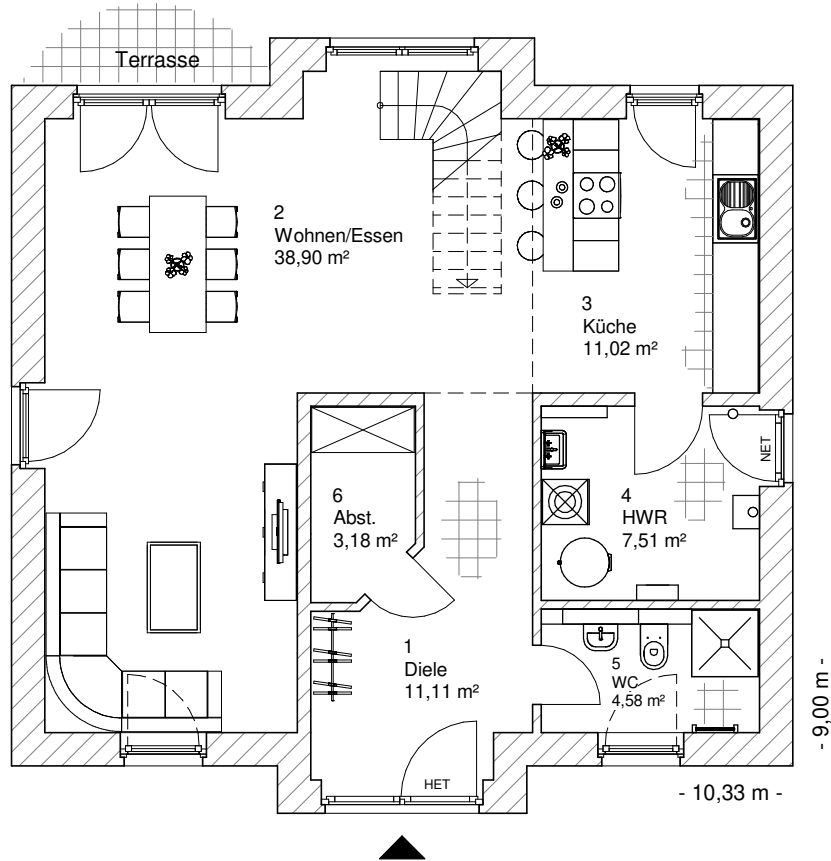

2.2.6

ERDGESCHOSS

76,30 m²

**TEAM
MASSIVHAUS**

Ihr Schlüssel zum Traumhaus

Team Massivhaus GmbH

Hollerstraße 128 Tel.: 04331/33110-0

24782 Büdelsdorf Fax: 04331/33110-9

www.team-massivhaus.de

Die Zeichnungen enthalten Sonderausstattungen!

Maßstab 1 : 100

Maßstab 1 : 200

Maßstab 1 : 200

2.2.6

DACHGESCHOSS

56,76 m²

Die Zeichnungen enthalten Sonderausstattungen!

Maßstab 1 : 100

Maßstab 1 : 200

Maßstab 1 : 200