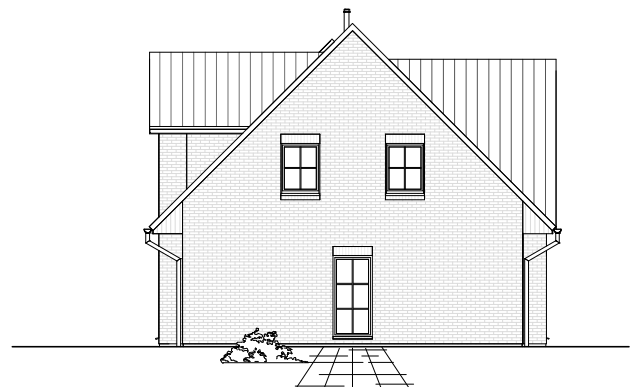

2.2.6

ERDGESCHOSS

76,30 m²

**TEAM
MASSIVHAUS**

Ihr Schlüssel zum Traumhaus

Team Massivhaus GmbH

Hollerstraße 128 Tel.: 04331/33110-0

24782 Büdelsdorf Fax: 04331/33110-9

www.team-massivhaus.de

Die Zeichnungen enthalten Sonderausstattungen!

Maßstab 1 : 100

Maßstab 1 : 200

Maßstab 1 : 200

2.2.6

DACHGESCHOSS

56,76 m²

Gesamt

133,06 m²

**TEAM
MASSIVHAUS**

Ihr Schlüssel zum Traumhaus

Team Massivhaus GmbH

Hollerstraße 128 Tel.: 04331/33110-0

24782 Büdelsdorf Fax: 04331/33110-9

www.team-massivhaus.de