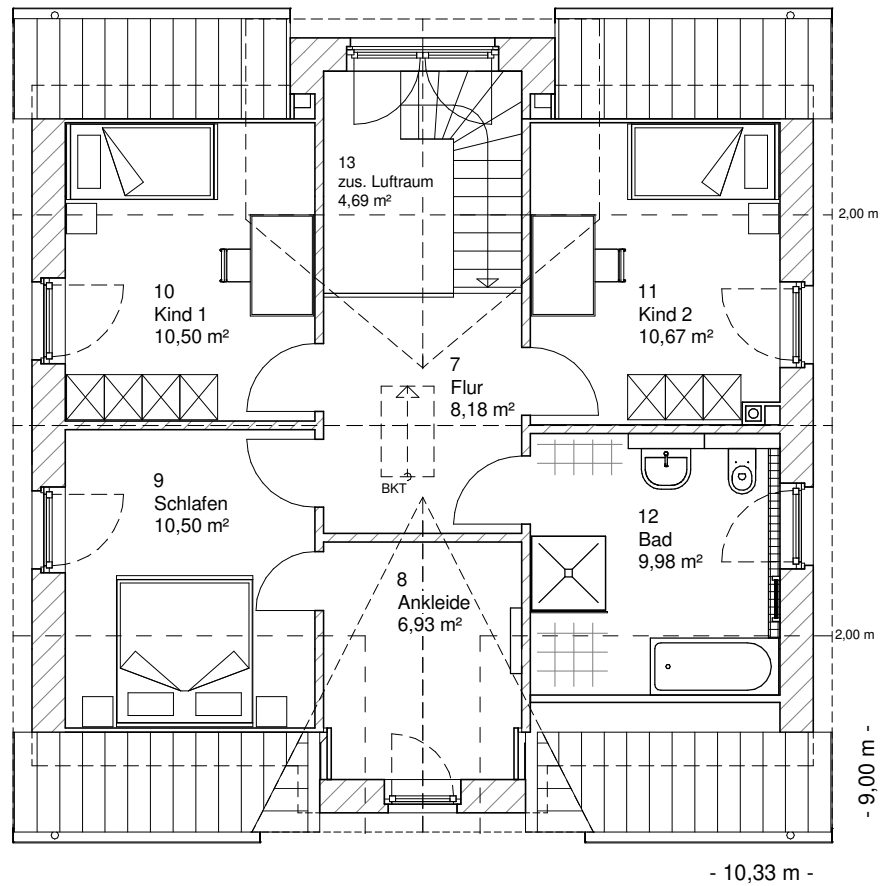

www.team-massivhaus.de

Die Zeichnungen enthalten Sonderausstattungen!

Maßstab 1 : 100

Maßstab 1 : 200

Maßstab 1 : 200

2.2.6

DACHGESCHOSS

56,76 m²

Gesamt

133,06 m²

**TEAM
MASSIVHAUS**

Ihr Schlüssel zum Traumhaus

Team Massivhaus GmbH

Hollerstraße 128 Tel.: 04331/33110-0

24782 Büdelsdorf Fax: 04331/33110-9

www.team-massivhaus.de

Die Zeichnungen enthalten Sonderausstattungen!

Maßstab 1 : 100

Maßstab 1 : 200

Maßstab 1 : 200